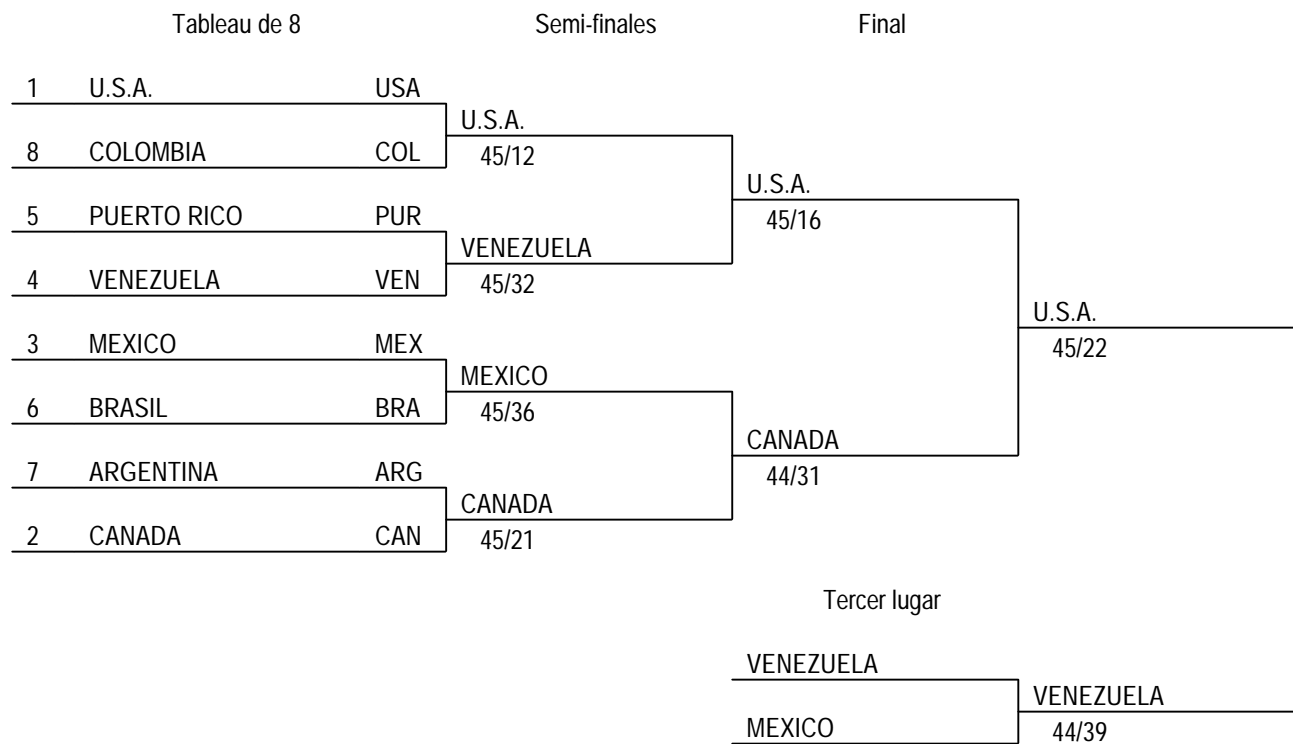

CAMPEONATO DE ZONA PANAMERICANO DE MAYORES 2012

FLORETE FEMENINO EQUIPOS

ARENA OASIS

CANCUN (MEXICO), 20 DE JUNIO DE 2012

CAMPEONATO DE ZONA PANAMERICANO DE MAYORES 2012
FLORETE FEMENINO EQUIPOS
ARENA OASIS
CANCUN (MEXICO), 20 DE JUNIO DE 2012

Tableau de 8

COLOMBIA - U.S.A.

Apellido-nom	Toques	Score	Score	Toques	Apellido-nom
SANDOVAL Maria	0	0	5	5	KIEFER Lee
VAN ERVEN GARCIA Saskia Lorett	6	6	10	5	PRESCOD Nzingha
PRIETO Tatiana	0	6	15	5	WILLETTE Doris
SANDOVAL Maria	0	6	20	5	PRESCOD Nzingha
PRIETO Tatiana	2	8	25	5	KIEFER Lee
VAN ERVEN GARCIA Saskia Lorett	2	10	30	5	WILLETTE Doris
PRIETO Tatiana	1	11	35	5	PRESCOD Nzingha
SANDOVAL Maria	1	12	40	5	WILLETTE Doris
VAN ERVEN GARCIA Saskia Lorett	0	12	45	5	KIEFER Lee

VENEZUELA - PUERTO RICO

Apellido-nom	Toques	Score	Score	Toques	Apellido-nom
RINCONES Marianny	4	4	5	5	PARRILLA Luisa M.
FUENMAYOR CHOLES Johana Be	6	10	7	2	ZAYAS Aslyn
SUAREZ Yulitza	4	14	12	5	DAVILA Monica B.
RINCONES Marianny	6	20	15	3	ZAYAS Aslyn
SUAREZ Yulitza	3	23	19	4	PARRILLA Luisa M.
FUENMAYOR CHOLES Johana Be	5	28	23	4	DAVILA Monica B.
SUAREZ Yulitza	7	35	25	2	ZAYAS Aslyn
RINCONES Marianny	5	40	26	1	DAVILA Monica B.
FUENMAYOR CHOLES Johana Be	5	45	32	6	PARRILLA Luisa M.