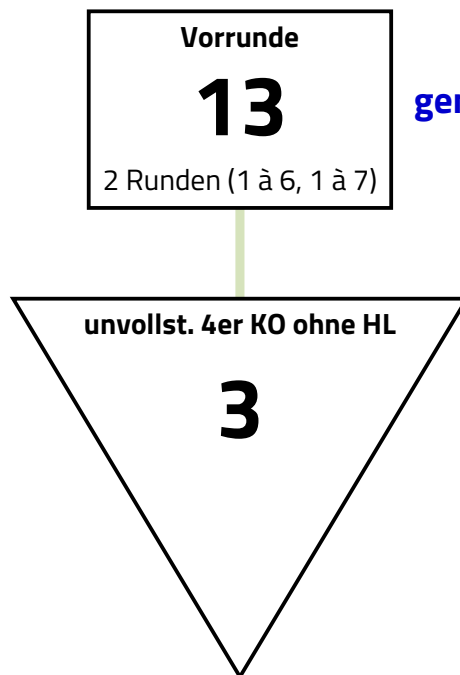

Modus

Vorrunde mit 13 > unvollständiges 4er KO

Vereinszugehörigkeit wird in der Vorrunde beachtet. In der Direktausscheidung wird nicht nach Vereinszugehörigkeit verschoben. Der dritte Platz wird nicht ausgefochten.

Die Vorrunden werden gemeinsam mit DSä Schüler 2006, DSä Schüler 2007, DSä Schüler 2008 und HSä Schüler 2006 und HSä Schüler 2007 durchgeführt.

gemeinsam mit DSä Schüler 2006, DSä Schüler 2007