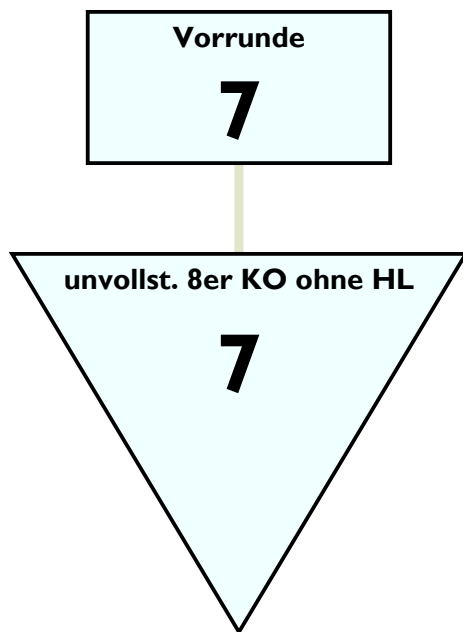

Modus Herrensäbel Schüler 200 I (manuell)

Vorrunde mit 7 > unvollständiges 8er KO

Der Wettbewerb wird nach den Ranglisten der beteiligten LFV (gleichwertig) gesetzt. Vereinszugehörigkeit wird in der Vorrunde beachtet. In der Direktausscheidung wird nicht nach Vereinszugehörigkeit verschoben. Der dritte Platz wird nicht ausgefochten.