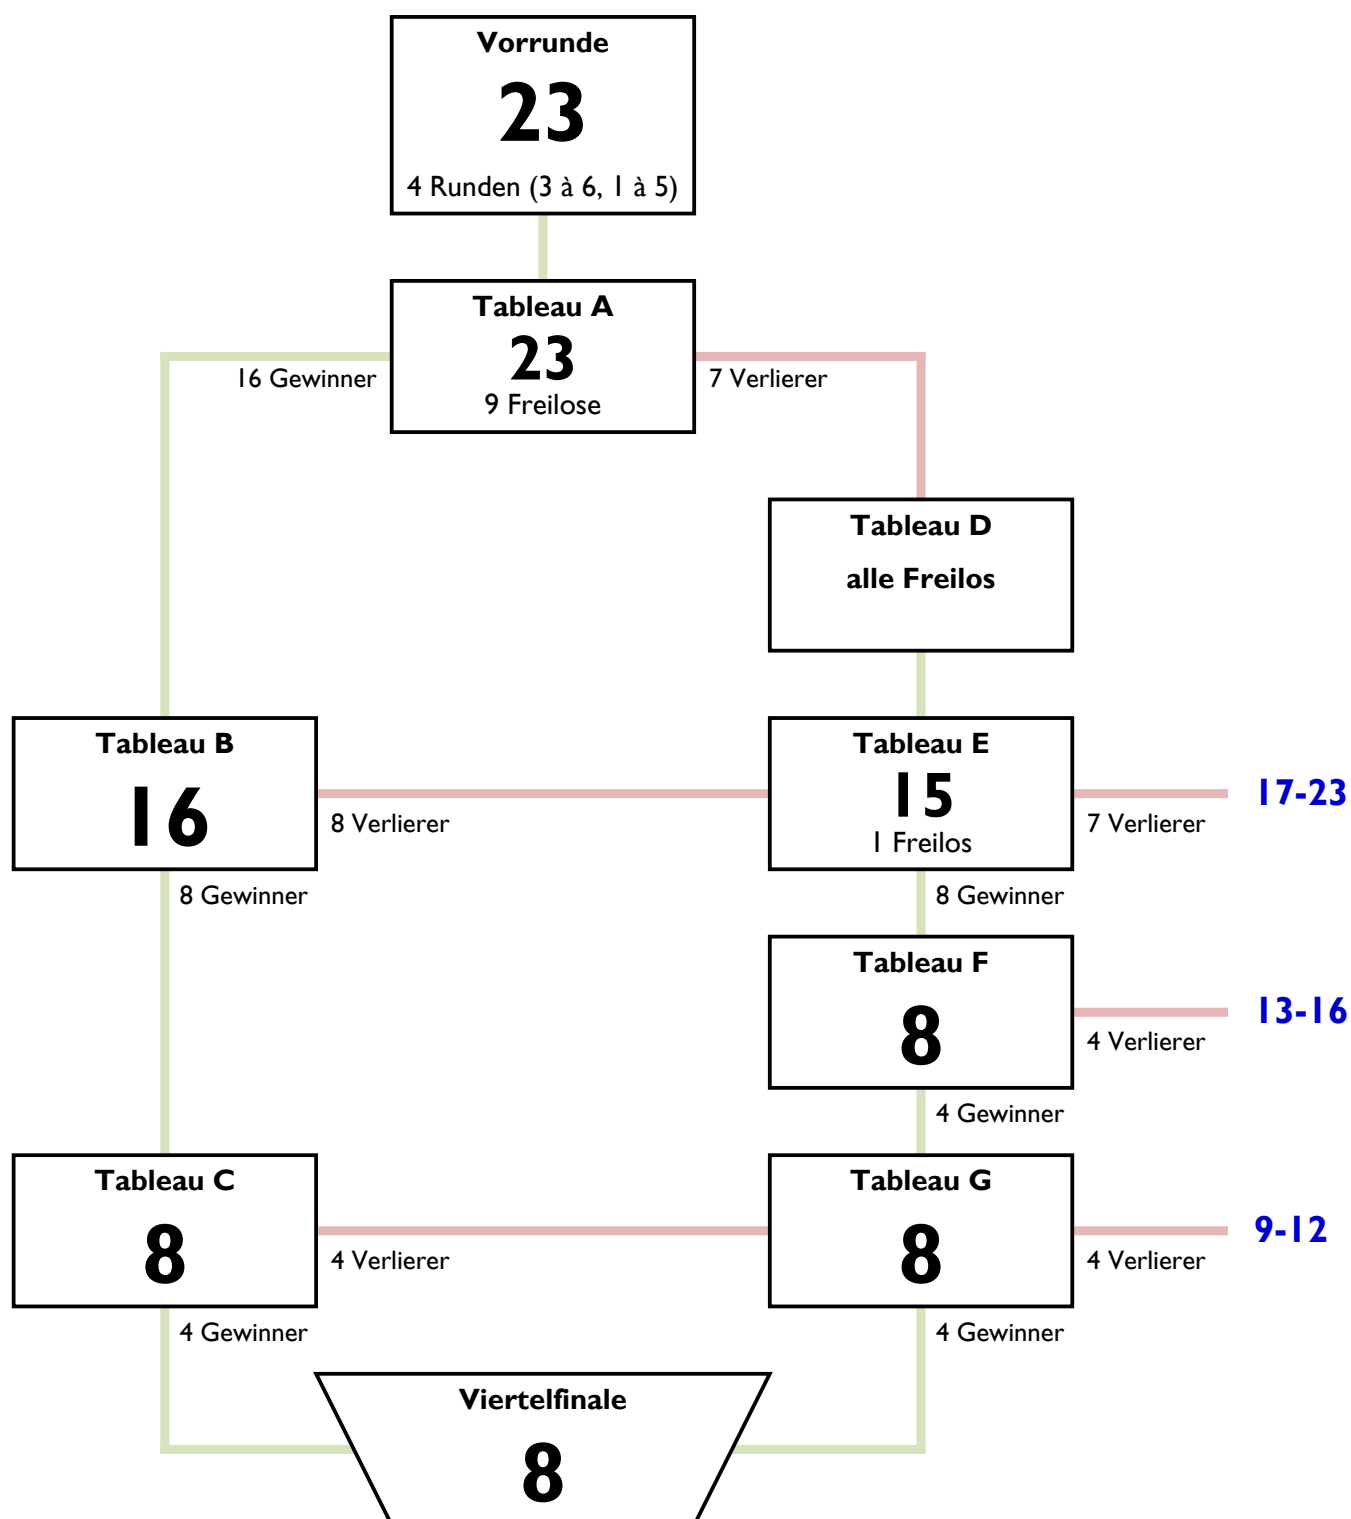

# Modus Herrendegen Schüler 2002

## Vorrunde mit 23 > unvollst. 32er KO mit HL

Der Wettbewerb wird nach SchRL der LFV gesetzt. Vereinszugehörigkeit wird in der Vorrunde beachtet. In der Direktausscheidung wird nicht nach Vereinszugehörigkeit verschoben. In den Hoffnungsläufen werden Wiederholungsgefechte vermieden. Der dritte Platz wird nicht ausgefochten.