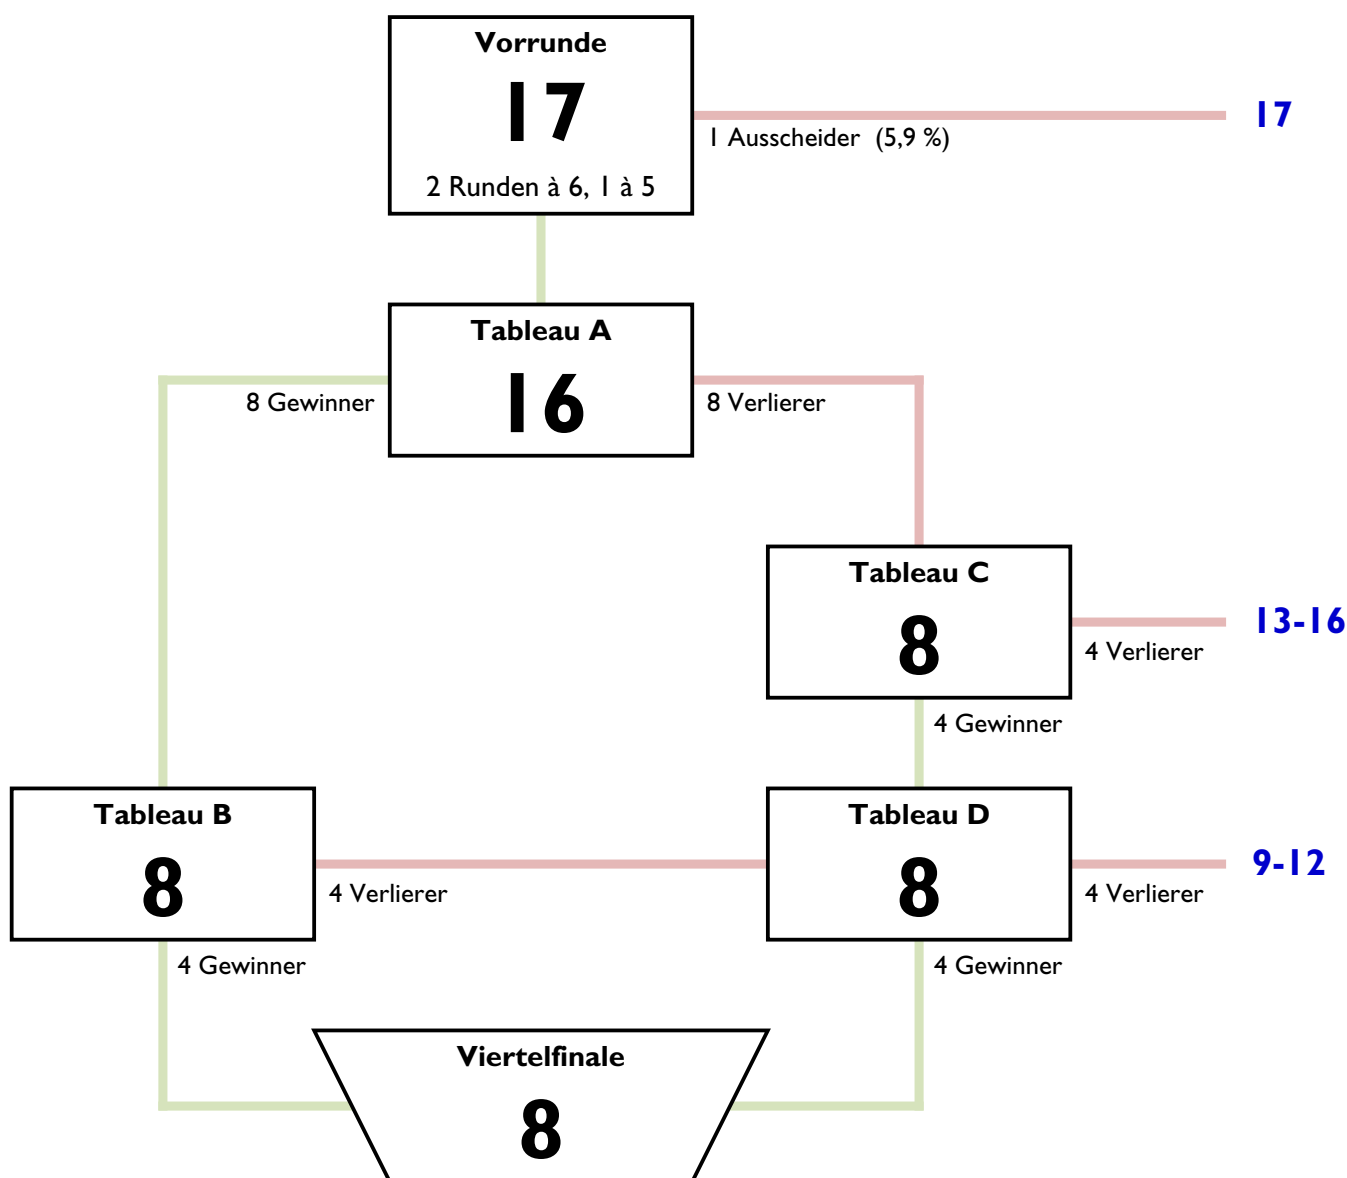

Fechter (alle, alphabetisch - 17)

Name Vorname	Verein	Geburt
BLECHER Patrick	UFC FRANKFURT	20/2/1999
BÖHM Clemens	TV 1860 FRANKFURT	1999
BORN Yannick	SSG BENSHEIM	9/9/1999
ESSIG Andre	FC RAVENSTEIN	1999
FOLZ Noel	SV WALDKIRCH	1999
GEORGE Jannis	SV WALDKIRCH	1999
GUDERA Jonas	FV HEIDELBERG	19/3/1999
HAAN Jens	UFC FRANKFURT	27/4/1999
LOEFFLER Finn	TV 1860 FRANKFURT	1/1/1999
PLEITZ Benjamin	FC RAVENSTEIN	1999
PLITZKO Paul	TFC HANAU	16/11/1999
RIEDE Julian	UFC FRANKFURT	18/7/1999
SCHIER Pascal	MTV 1876 SAALFELD	23/8/1999
SCHMIDT Alexander	UFC FRANKFURT	1/5/1999
STAHL Jonathan	TSV NEU-ULM	
VAHINGER Jos	TSG BACKNANG	21/10/1999
WAHBY Karim	UFC FRANKFURT	31/8/1999

Modus Herrendegen Schüler (Ä) 1999

Vorrunde mit 17 > 16er KO mit Hoffnungslauf

Der Wettbewerb wird nach hessischer Rangliste und nordbadischer Rangliste (gleichwertig) gesetzt. Vereinszugehörigkeit wird in der Vorrunde beachtet. In der Direktausscheidung wird nicht nach Vereinszugehörigkeit verschoben. In den Hoffnungsläufen werden Wiederholungsgefechte vermieden. Der dritte Platz wird nicht ausgefochten.