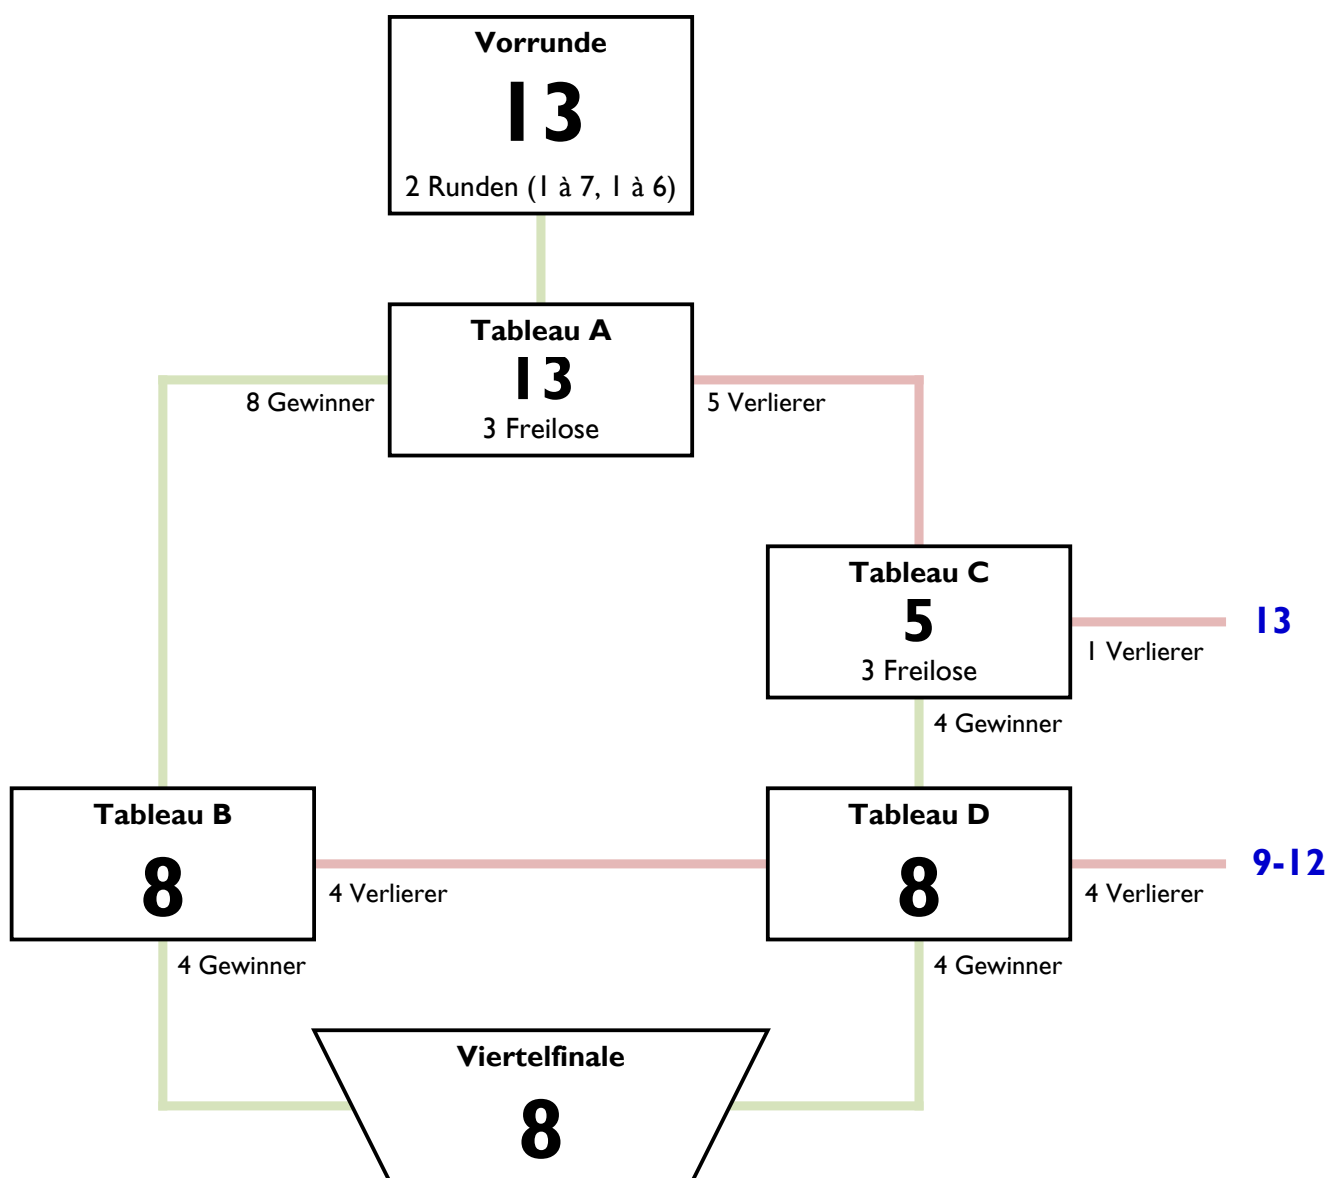

# Modus Damendegen Schüler 2003

## Vorrunde mit 13 > unvollst. 16er KO mit HL

Der Wettbewerb wird nach SchRL der LFV gesetzt. Vereinszugehörigkeit wird in der Vorrunde beachtet. In der Direktausscheidung wird nicht nach Vereinszugehörigkeit verschoben. In den Hoffnungsläufen werden Wiederholungsgedechte vermieden. Der dritte Platz wird nicht ausgefochten.