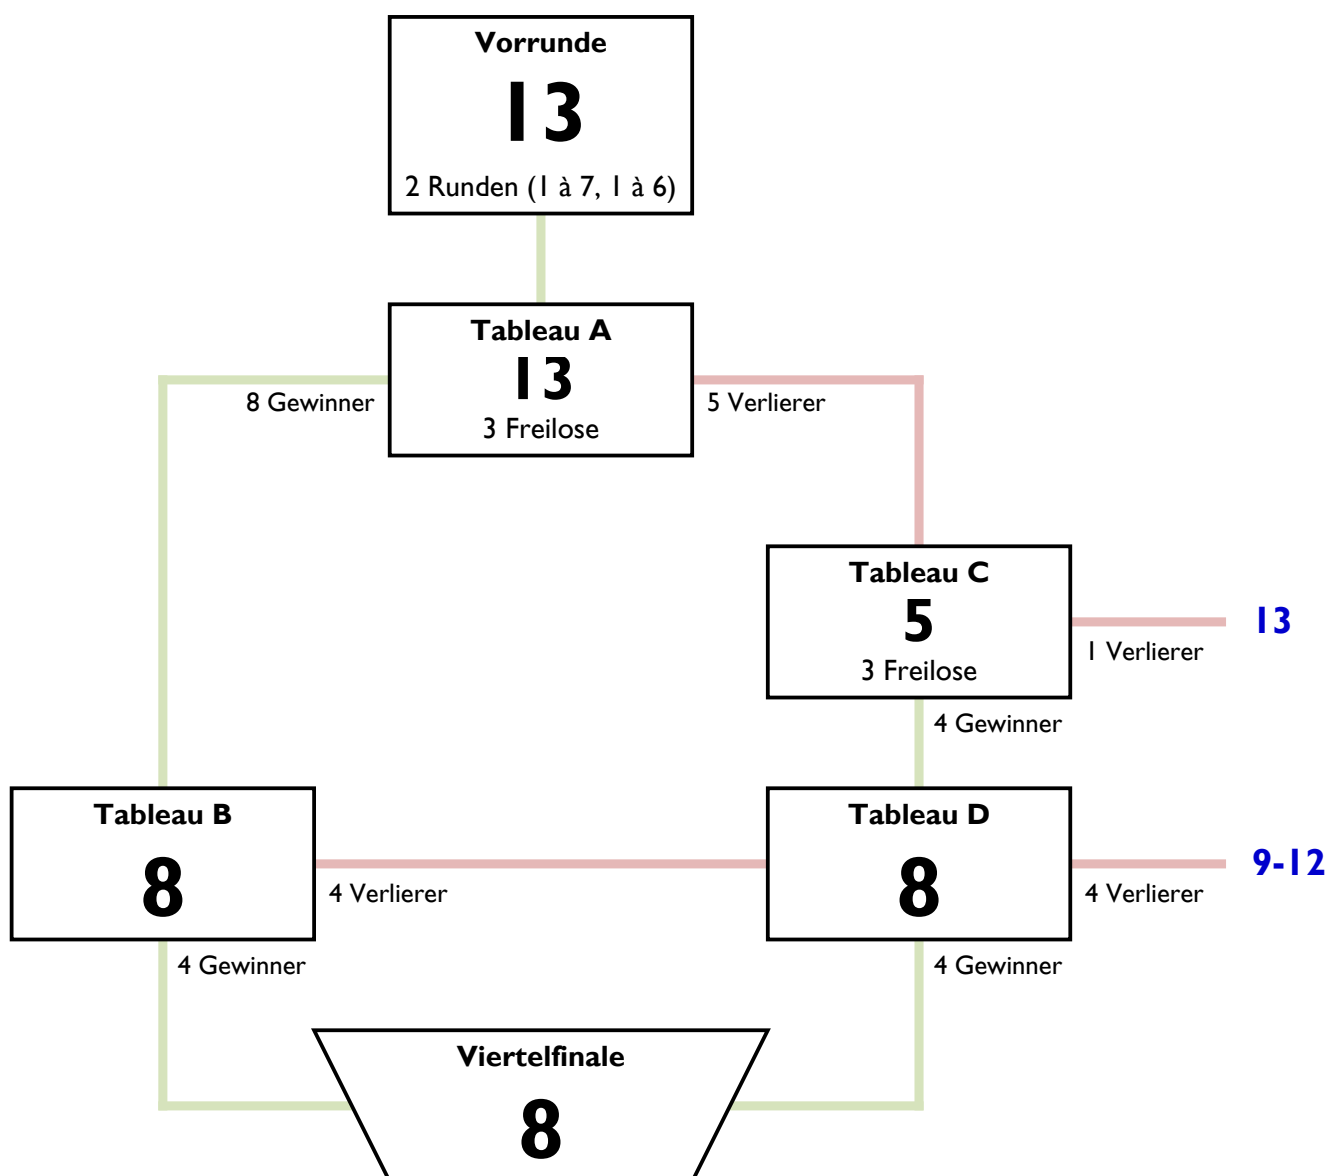

Modus Damendegen Schüler 2002

Vorrunde mit 13 > unvollst. 16er KO mit HL

Der Wettbewerb wird nach SchRL der LFV gesetzt. Vereinszugehörigkeit wird in der Vorrunde beachtet. In der Direktausscheidung wird nicht nach Vereinszugehörigkeit verschoben. In den Hoffnungsläufen werden Wiederholungsgefechte vermieden. Der dritte Platz wird nicht ausgefochten.

22. Kleiner Bembel
Damendegen Schüler Jg 2002
Frankfurt, den 23. Februar 2014
TD: Tränkner / Becker

Runden, Durchg. Nr 1

Runde Nr 1 0:00

Kampfleiter : ALYMKOLOV

Bolot GER HE FC KASSEL

								S/G	Index	GT	Platz	
FUCHS Milena	SV WALDKIRCH	■	V	2	V	V	V	2	4/6	12	24	3
HUTTEL Charlotte	TV WETZLAR	1	■	2	V	4	4	3	1/6	-10	19	5
STIEHL Lea	HEIDELBERGER FC/TSG R.	V	V	■	V	V	V	3	5/6	11	28	2
ZIERMANN Valeska	UFC FRANKFURT	0	4	4	■	V	2	0	1/6	-12	15	6
KASSNER Hannah	MANNHEIMER FC	0	V	0	2	■	2	1	1/6	-19	10	7
DE ANGELIS Alessia Mirela	FRANKFURTER TV	1	V	4	V	V	■	V	4/6	3	25	4
SIEWERT Alexandra	FV HEIDELBERG	V	V	V	V	V	4	■	5/6	15	29	1

Runde Nr 2 0:00

Kampfleiter : LANGENBACHER Andy

									S/G	Index	GT	Platz
KAHLBAUM Valerie	BW SCHNEIDHAIN	■	0	V2	V2	V	4	0	3/6	-2	13	4
EBEID Lara	TV WETZLAR	V3	■	V1	V	V	V	V	6/6	21	24	1
OGEL Nicole	HEIDELBERGER FC/TSG R.	0	0	■	3	V	V	1	2/6	0	14	5
BÜTTNER Emilie	MANNHEIMER FC	1	1	V	■	1	2	4	1/6	-11	14	6
BRAND Nina	VFL MARBURG	1	0	1	V	■	4	3	1/6	-12	14	7
PAULSFELD Alexia	FC KASSEL	V	1	2	V	V	■	V	4/6	0	23	3
DERGAY Anna-Maria	UFC FRANKFURT	V	1	V3	V	V	3	■	4/6	4	22	2