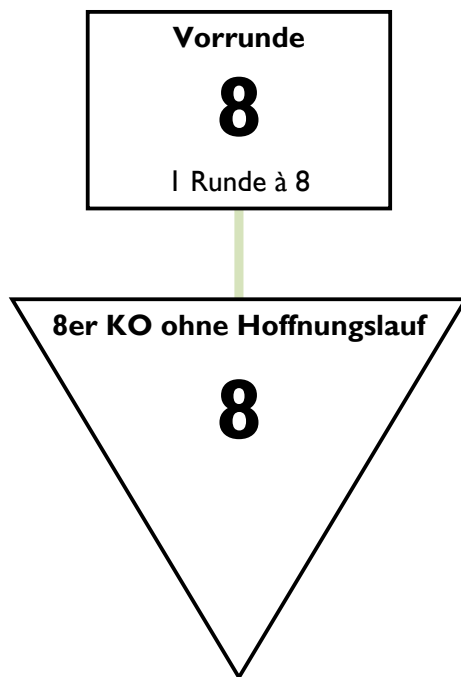

Modus Damendegen Schüler 200 I

Vorrunde mit 8 > 8er KO

Der Wettbewerb wird nach den Ranglisten der LFV (gleichwertig) gesetzt. Vereinszugehörigkeit wird in der Vorrunde beachtet. In der Direktausscheidung wird nicht nach Vereinszugehörigkeit verschoben. Der dritte Platz wird nicht ausgefochten.

21. Frankfurter Kleiner Bembel
Damendegen Schüler Jg 2001
Frankfurt, den 19. Januar 2013
TD: Weidlich / Tränkner

Runden, Durchg. Nr 1

Runde Nr 1 0:00

								S/G	Index	GT	Platz		
GRIEGER Luzie	FC KASSEL	■	3	1	2	1	V	V	V	3/7	-5	22	6
DWORATZEK Djanna	FC MANNHEIM	V4	■	V3	4	4	V	V	V	5/7	12	30	3
HÖSEL Alexandra Chiara	FC MANNHEIM	V	0	■	2	3	V	1	V	3/7	1	21	5
LOH Pauline	TV WETZLAR	V	V	V3	■	4	V4	V	V	6/7	9	31	2
SEIBEL Marta	FC KASSEL	V	V	V	V	■	V	4	V	6/7	16	34	1
WILLEITNER Marlene	FC OFFENBACH	2	1	1	3	0	■	1	3	0/7	-23	11	8
SCHÜTZ Elina	TV WETZLAR	4	4	V	2	V	V	■	V	4/7	7	30	4
SCHAAF GONZALEZ-ZABAL	UFC FRANKFURT	2	0	2	4	1	V	2	■	1/7	-17	16	7