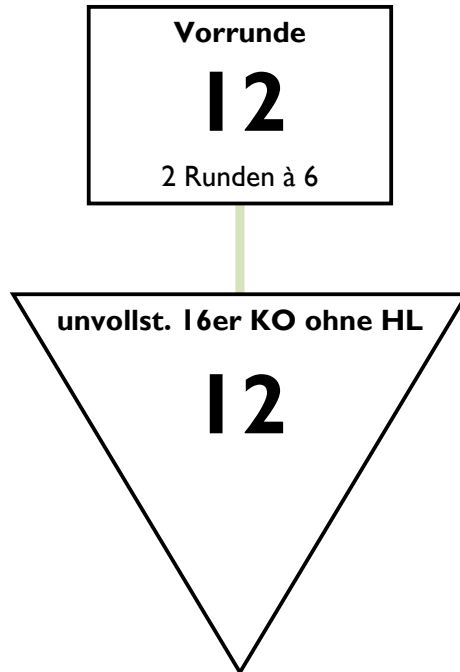

Modus Damendegen Schüler Jg 2000

Vorrunde mit 12 > unvollst. 16er KO ohne HL

Der Wettbewerb wird nach den Ranglisten der LFV (gleichwertig) gesetzt. Vereinszugehörigkeit wird in der Vorrunde beachtet. In der Direktausscheidung wird nicht nach Vereinszugehörigkeit verschoben. Der dritte Platz wird nicht ausgefochten.

20. Frankfurter Kleiner Bembel
Damendegen Schüler Jg 2000
Frankfurt, den 21. Januar 2012
TD: Weidlich / Tränkner

Runden, Durchg. Nr 1

Runde Nr 1 0:00

Kampfleiter : MÜLLER

Clemens GER HE

UFC FRANKFUR

						S/G	Index	GT	Platz		
MANSMANN Marie Sophie	SSG BENSHEIM	■	1	3	1	3	1	0/5	-15	9	6
CASIMIR Merle	FRANKFURTER TV	V4	■	1	1	V	2	2/5	-6	13	4
LANDTE Constanze	MTV SAALFELD	V	V	■	V	V	4	4/5	11	24	2
ZAHNER Greta	TV WETZLAR	V	V	3	■	V	2	3/5	4	20	3
DAHLHAUS Anne	FC KASSEL	V	3	1	4	■	4	1/5	-6	17	5
SCHLICHTING Alice	UFC FRANKFURT	V	V	V	V	V	■	5/5	12	25	1