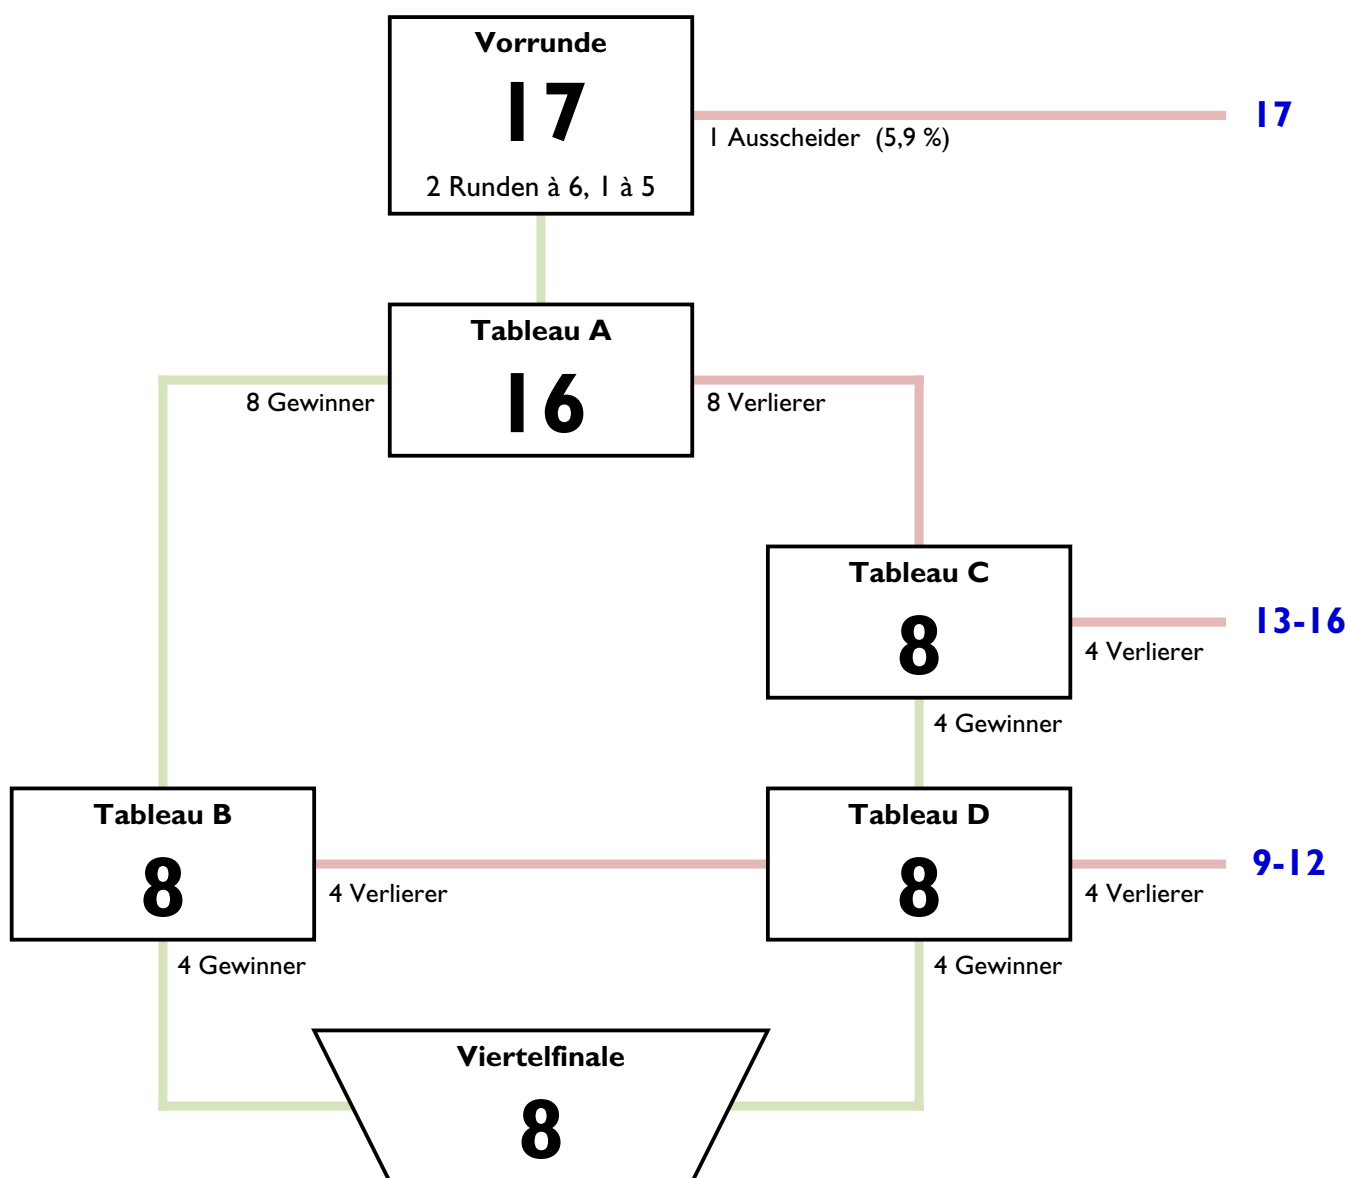

Fechter (alle, alphabetisch - 17)

Name Vorname	Verein	Geburt
FREIER Sina	TSV NEU-ULM	14/3/1999
GÜNTHER Anaelle	UFC FRANKFURT	12/5/1999
GÜNTHER Anne-Sophie	UFC FRANKFURT	12/5/1999
HAHN Madgalena	FR HOCHWALD-WADERN	27/1/1999
HAMMANN Anna-Lena	FC HARDHEIM-HÖPFINGEN	5/2/1999
HEIN Marie-Louise	UFC FRANKFURT	21/6/1999
HEWER Katrin	FR HOCHWALD-WADERN	9/9/1999
HÖSEL Giulia	MANNHEIMER FC	1999
JONAS Eva	UFC FRANKFURT	25/3/1999
KHAN Rebecca Victoria	UFC FRANKFURT	9/9/1999
MAGOLD Maribel	UFC FRANKFURT	14/9/1999
OLEWSKI Sophie	TFC HANAU	25/6/1999
POBUDA Theresa	BW SCHNEIDHAIN	11/9/1999
RUHNAU Hannah	BW SCHNEIDHAIN	18/2/1999
SCHWAN Valentina	FC TBB	1999
SPENGLER Lara	FC TBB	24/11/1999
STÖCKERT Emma	PSV KARLSRUHE	17/10/1999

Modus Damendegen Schüler (Ä) 1999

Vorrunde mit 17 > 16er KO mit Hoffnungslauf

Der Wettbewerb wird nach hessischer Rangliste und nordbadischer Rangliste (gleichwertig) gesetzt. Vereinszugehörigkeit wird in der Vorrunde beachtet. In der Direktausscheidung wird nicht nach Vereinszugehörigkeit verschoben. In den Hoffnungsläufen werden Wiederholungsgefechte vermieden. Der dritte Platz wird nicht ausgefochten.

Kleiner Bembel Schüler (Ä) Degen weiblich Frankfurt

Runden, Durchg. Nr 1

Runde Nr 1 0:00

					S/G	Index	GT	Platz		
JONAS Eva	UFC FRANKFURT	■	V	V	V	V	4/4	14	20	1
MAGOLD Maribel	UFC FRANKFURT	1	■	V	1	0	1/4	-9	7	4
POBUDA Theresa	BW SCHNEIDHAIN	1	1	■	1	1	0/4	-16	4	5
SCHWAN Valentina	FC TBB	1	V	V	■	V	3/4	8	16	2
STÖCKERT Emma	PSV KARLSRUHE	3	V	V	1	■	2/4	3	14	3

Runde Nr 2 0:00

						S/G	Index	GT	Platz		
KHAN Rebecca Victoria	UFC FRANKFURT	■	1	V	4	2	4	1/5	-6	16	5
GÜNTHER Anne-Sophie	UFC FRANKFURT	V	■	V	V	1	V	4/5	10	21	2
HAMMANN Anna-Lena	FC HARDHEIM-HÖPFI	2	0	■	2	1	1	0/5	-19	6	6
FREIER Sina	TSV NEU-ULM	V	2	V	■	V	V	4/5	3	22	3
RUHNAU Hannah	BW SCHNEIDHAIN	V	V	V	4	■	V	4/5	15	24	1
HEWER Katrin	FR HOCHWALD-WAD	V	3	V	4	0	■	2/5	-3	17	4