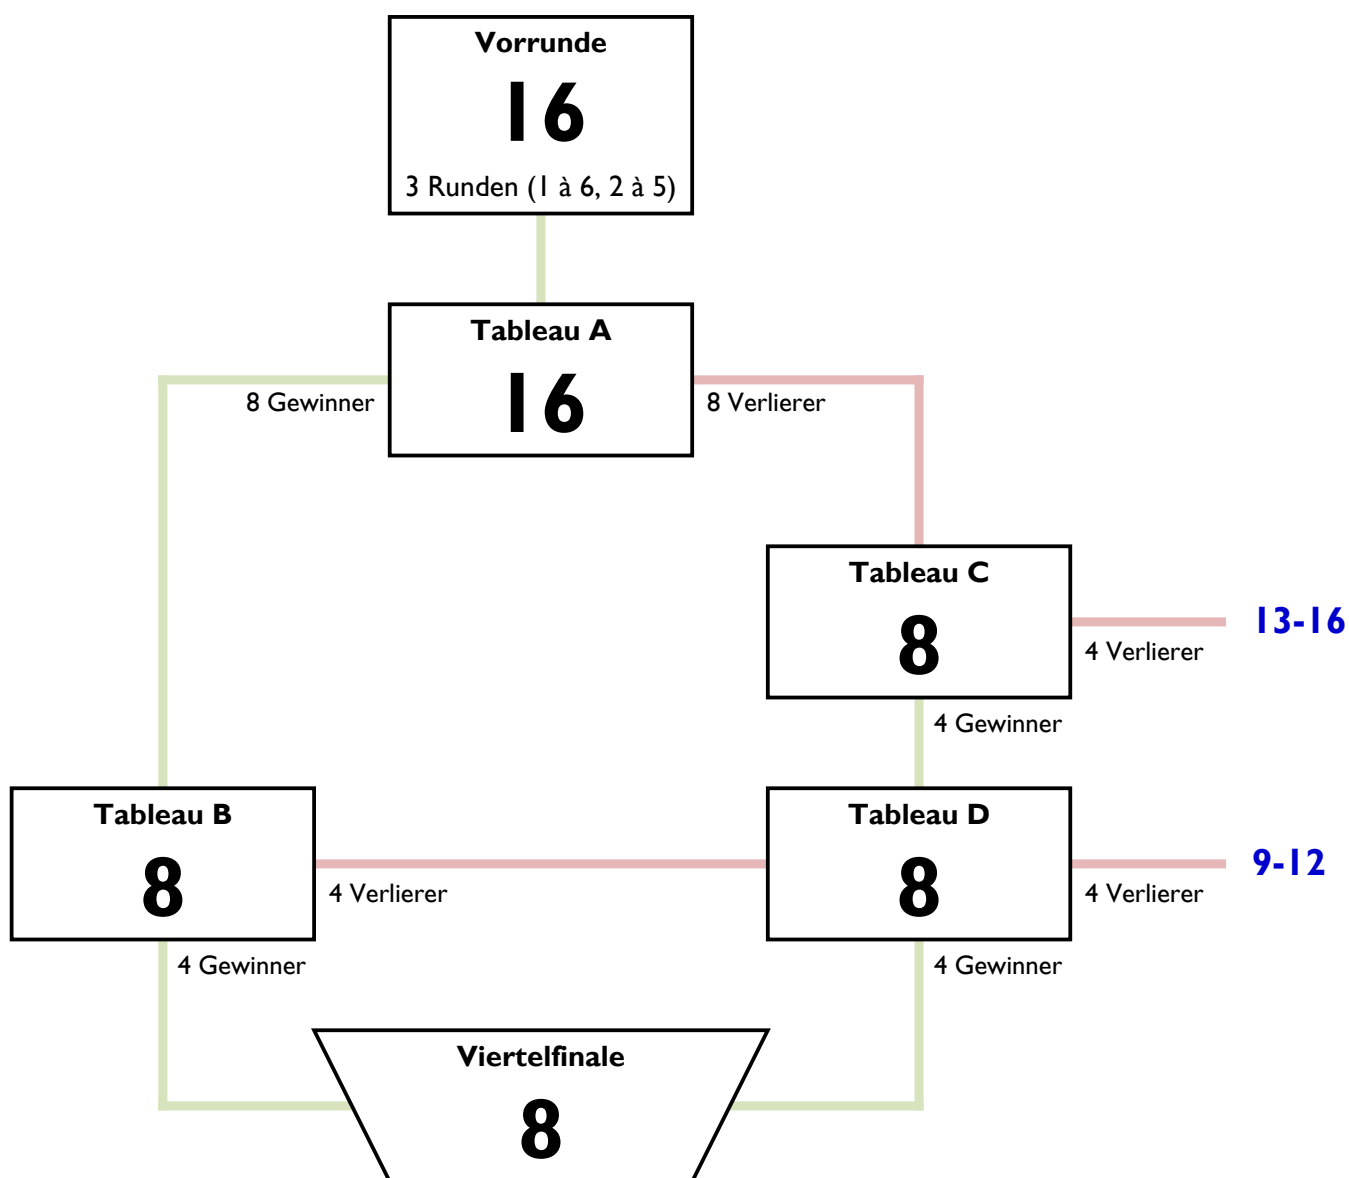

Modus Damendegen B-Jugend 2001

Vorrunde mit 16 > 16er KO mit Hoffnungslauf

Der Wettbewerb wird nach DAJR und den BJR der LFV gesetzt. Vereinszugehörigkeit wird in der Vorrunde beachtet. In der Direktausscheidung wird nicht nach Vereinszugehörigkeit verschoben. In den Hoffnungsläufen werden Wiederholungsgefechte vermieden. Der dritte Platz wird nicht ausgefochten.

22. Kleiner Bembel
Damendegen B-Jugend Jg 2001
Frankfurt, den 22. Februar 2014
TD: Tränkner / Becker

Runden, Durchg. Nr 1

Runde Nr 1 0:00

Kampfleiter : LENTZ

Julia

					S/G	Index	GT	Platz		
KRAEHE Bernadette	UFC FRANKFURT	■	3	V	0	3	1/4	-6	11	4
JESSEN Inga	FECHTERRING HOCHWALD	V	■	V	1	V	3/4	0	16	2
AYASS Paula	FC KASSEL	2	4	■	1	1	0/4	-12	8	5
HÖSEL Alexandra Chiara	MANNHEIMER FC	V	V	V	■	V	4/4	17	20	1
GEIGER Josephine	TV KAUFBEUREN	V	4	V	1	■	2/4	1	15	3

Runde Nr 2 0:00

Kampfleiter : JONAS

Eva

GER HE

UFC FRANKFUR

						S/G	Index	GT	Platz	
BLAHA Maren	FC RAVENSTEIN	■	1	V1	2	2	1/4	-9	6	5
ESSER Leandra	WMTV SOLINGEN	V	■	V	V	V	4/4	11	20	1
ENTALTSEVA Tatjana	FRANKFURTER TV	0	0	■	4	V	1/4	-6	9	4
YETKIN Melissa	MANNHEIMER FC	V	4	V	■	V	3/4	5	19	2
SAWAL Bernadette	FC KASSEL	V	4	4	3	■	1/4	-1	16	3

Runde Nr 3 0:00

Kampfleiter : ARBITRE58

						S/G	Index	GT	Platz		
SEIBEL Marta	FC KASSEL	■	2	V	V	4	V	3/5	4	21	1
SCHMAGOLD Lucca	FC KASSEL	V	■	4	V	2	4	2/5	0	20	5
KÖCK Leah	MANNHEIMER FC	4	V	■	3	V	4	2/5	1	21	4
ASCHENBRENNER Katharin	OSC MÜNCHEN	1	3	V	■	V4	V0	3/5	-1	13	3
WILLEITNER Marlene	FC OFFENBACH	V	V	1	1	■	3	2/5	-5	15	6
SCHÜTZ Elina	TV WETZLAR	2	V	V	0	V	■	3/5	1	17	2