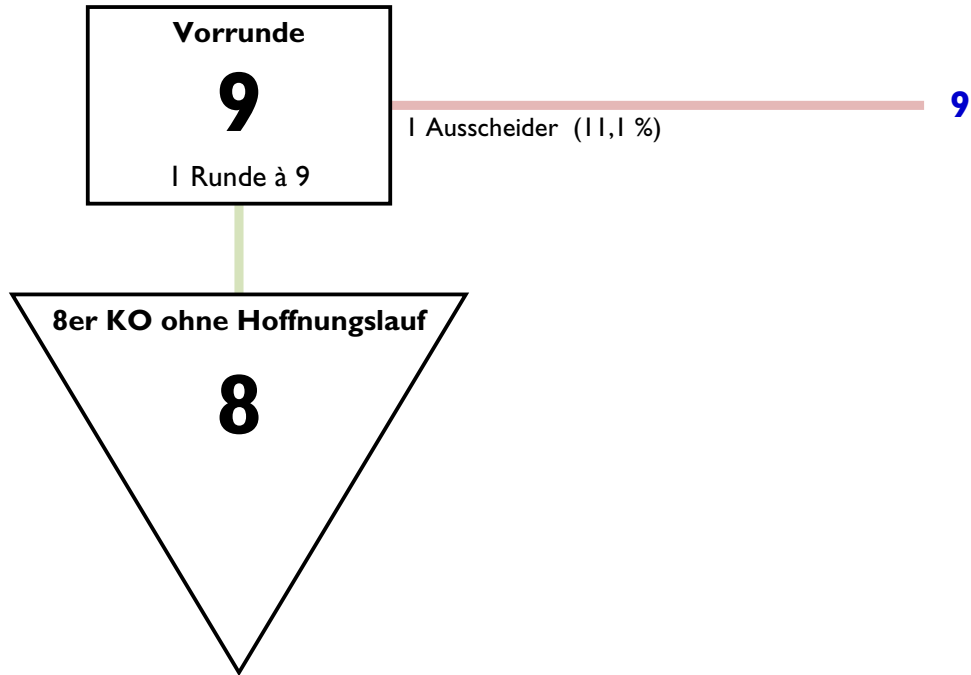

Fechter (alle, alphabetisch - 9)

Name Vorname	Verein	Geburt
BRAUN Lea	FC TBB	13/12/1998
EYER Leonie	TG ROHRBACH	18/11/1998
HÄHNEL Rike	TV WETZLAR	23/1/1998
MARTINSCHITZ Bianca	TV 1860 FRANKFURT	11/3/1998
MÉSZÁROS Noémi	DARMSTÄDTER FC	1998
PARSTORFER Lea	FC RAVENSTEIN	1/1/1998
POPA Andreea	TV WETZLAR	15/7/1998
STARK Sophia	MUSKETIERE MARKTREDWIT	30/11/1998
YANKOWSKA Marta	TV 1860 FRANKFURT	1998

Modus Damendegen B-Jugend (J) 1998

Vorrunde mit 9 > 8er KO

Vereinszugehörigkeit wird in der Vorrunde beachtet. In der Direktausscheidung wird nicht nach Vereinszugehörigkeit verschoben. In den Hoffnungsläufen werden Wiederholungsgefechte vermieden. Der dritte Platz wird nicht ausgefochten.