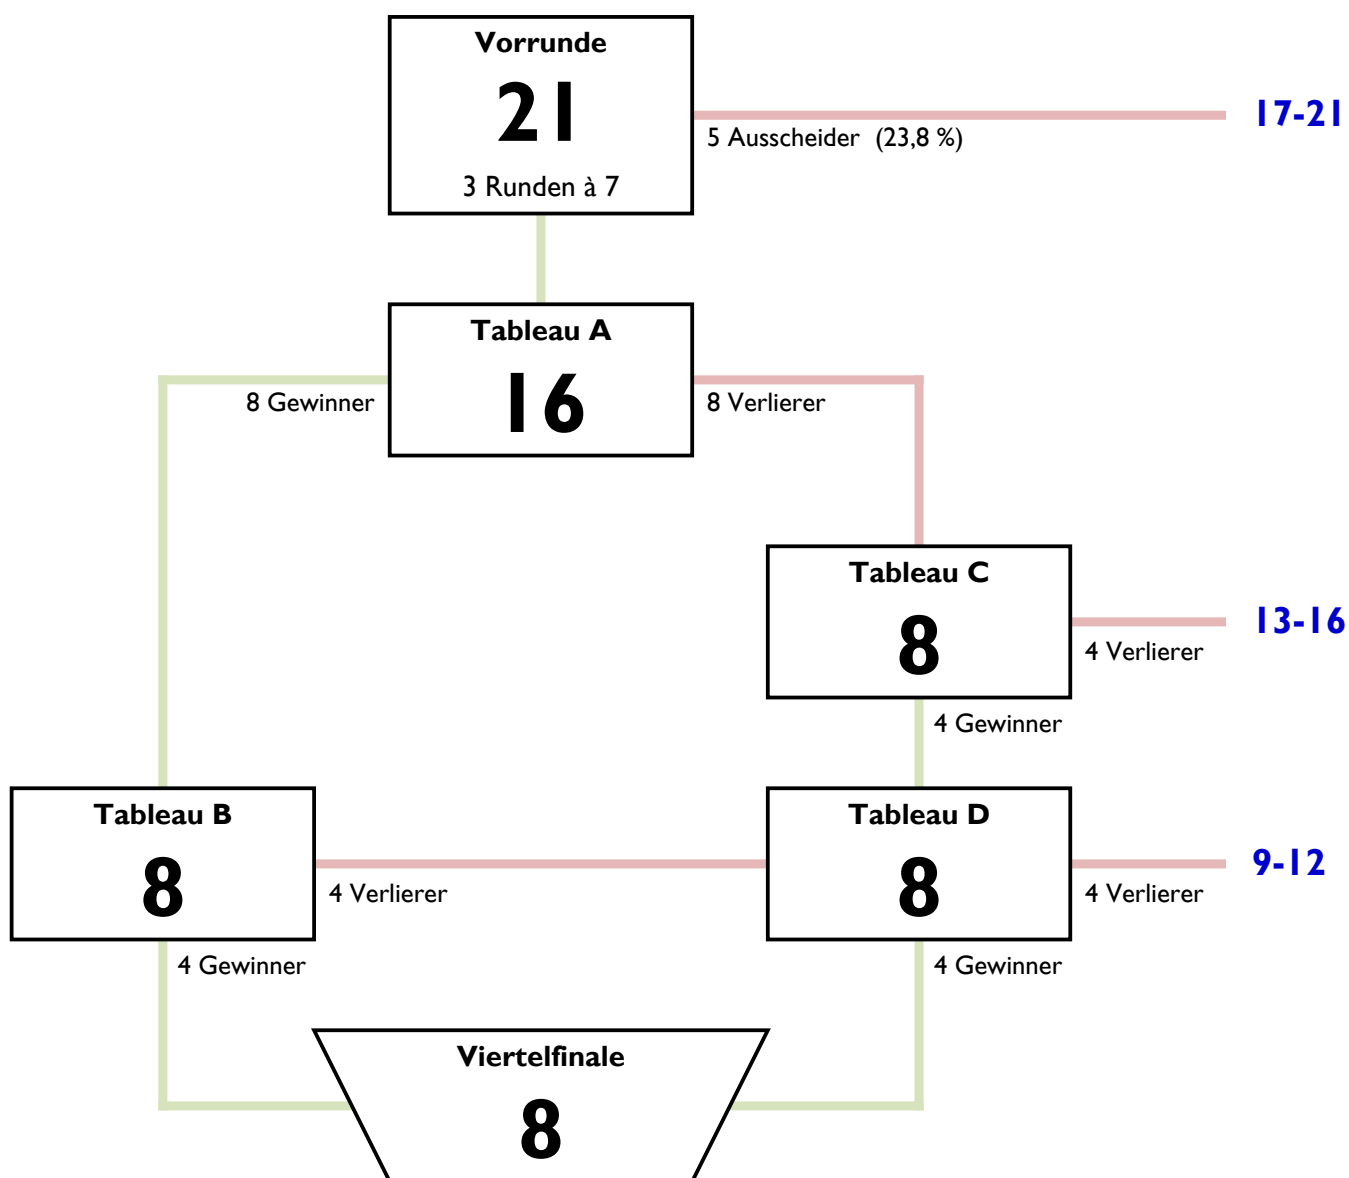

Modus Damendegen B-Jugend 2001

Vorrunde mit 21 > 16er KO mit Hoffnungslauf

Der Wettbewerb wird nach der Deutschen A-Jugendrangliste und den B-Jugendranglisten der HFV gesetzt. Vereinszugehörigkeit wird in der Vorrunde beachtet. In der Direktausscheidung wird nicht nach Vereinszugehörigkeit verschoben. In den Hoffnungsläufen werden Wiederholungsgefechte vermieden. Der dritte Platz wird nicht ausgefochten.

FV HEIDELBER
UFC FRANKFUR

				S/G	Index	GT	Platz					
SCHMAGOLD Lucca	FC KASSEL	■	1	V	V	4	V	V	4/6	8	25	2
STEIN Hannah	TG ROHRBACH	V	■	V	V	2	2	V	4/6	5	24	3
TEUBER Carolin	HEIDENHEIMER SB	1	4	■	V	V	2	V	3/6	2	22	4
AYAß Paula	FC KASSEL	2	1	4	■	4	1	V	1/6	-11	17	7
KLEES Marina	TV AUGSBURG	V	V	3	V	■	3	1	3/6	-3	22	5
YETKIN Melissa	HEIDELBERGER FC	4	V4	V3	V	V	■	V	5/6	9	26	1
GRAUPE Elena Victoria	UFC FRANKFURT	0	4	0	3	V	4	■	1/6	-10	16	6

Runde Nr 2 0:00 Bahn Nr 10

Kampfleiter : OTT Janosch GER HE

DARMSTÄDTER

				S/G	Index	GT	Platz					
KÖCK Leah	MANNHEIMER FC	■	V	4	3	2	2	V	2/6	-3	21	5
RENSCHLER PANDEY Arus	HEIDENHEIMER SB	3	■	4	V	V	2	3	2/6	-4	22	6
LOH Pauline	TV WETZLAR	V	V	■	V	V	3	V	5/6	7	28	2
FABRITIUS Angela	UFC FRANKFURT	V	3	4	■	2	1	4	1/6	-9	19	7
AULBACH Merle	TG ROHRBACH	V	4	3	V	■	4	4	2/6	1	25	4
SEIBEL Marta	FC KASSEL	V	V	V	V	V	■	V	6/6	14	30	1
ENTALTSEVA Tatjana	FRANKFURTER TV	1	V4	1	V	V	4	■	3/6	-6	20	3

Runde Nr 3 0:00 Bahn Nr 11

Kampfleiter : JONAS Eva GER HE

UFC FRANKFUR

				S/G	Index	GT	Platz					
CHACON Camila	CLUB39	■	V	2	V	V	V	V	5/6	13	27	1
ASCHENBRENNER Katharin	OSC MÜNCHEN	1	■	V4	V	0	V	V4	4/6	3	19	4
SCHÜTZ Elina	TV WETZLAR	V4	3	■	V	V	2	V	4/6	4	24	3
SAWAL Bernadette	FC KASSEL	2	1	3	■	2	2	V	1/6	-14	15	7
HÖSEL Alexandra Chiara	MANNHEIMER FC	4	V	4	V	■	V	V	4/6	16	28	2
DIETRICH Michaela	TV AUGSBURG	1	0	V4	V	0	■	0	2/6	-14	10	5
WILLEITNER Marlene	FC OFFENBACH	2	2	3	4	0	V	■	1/6	-8	16	6