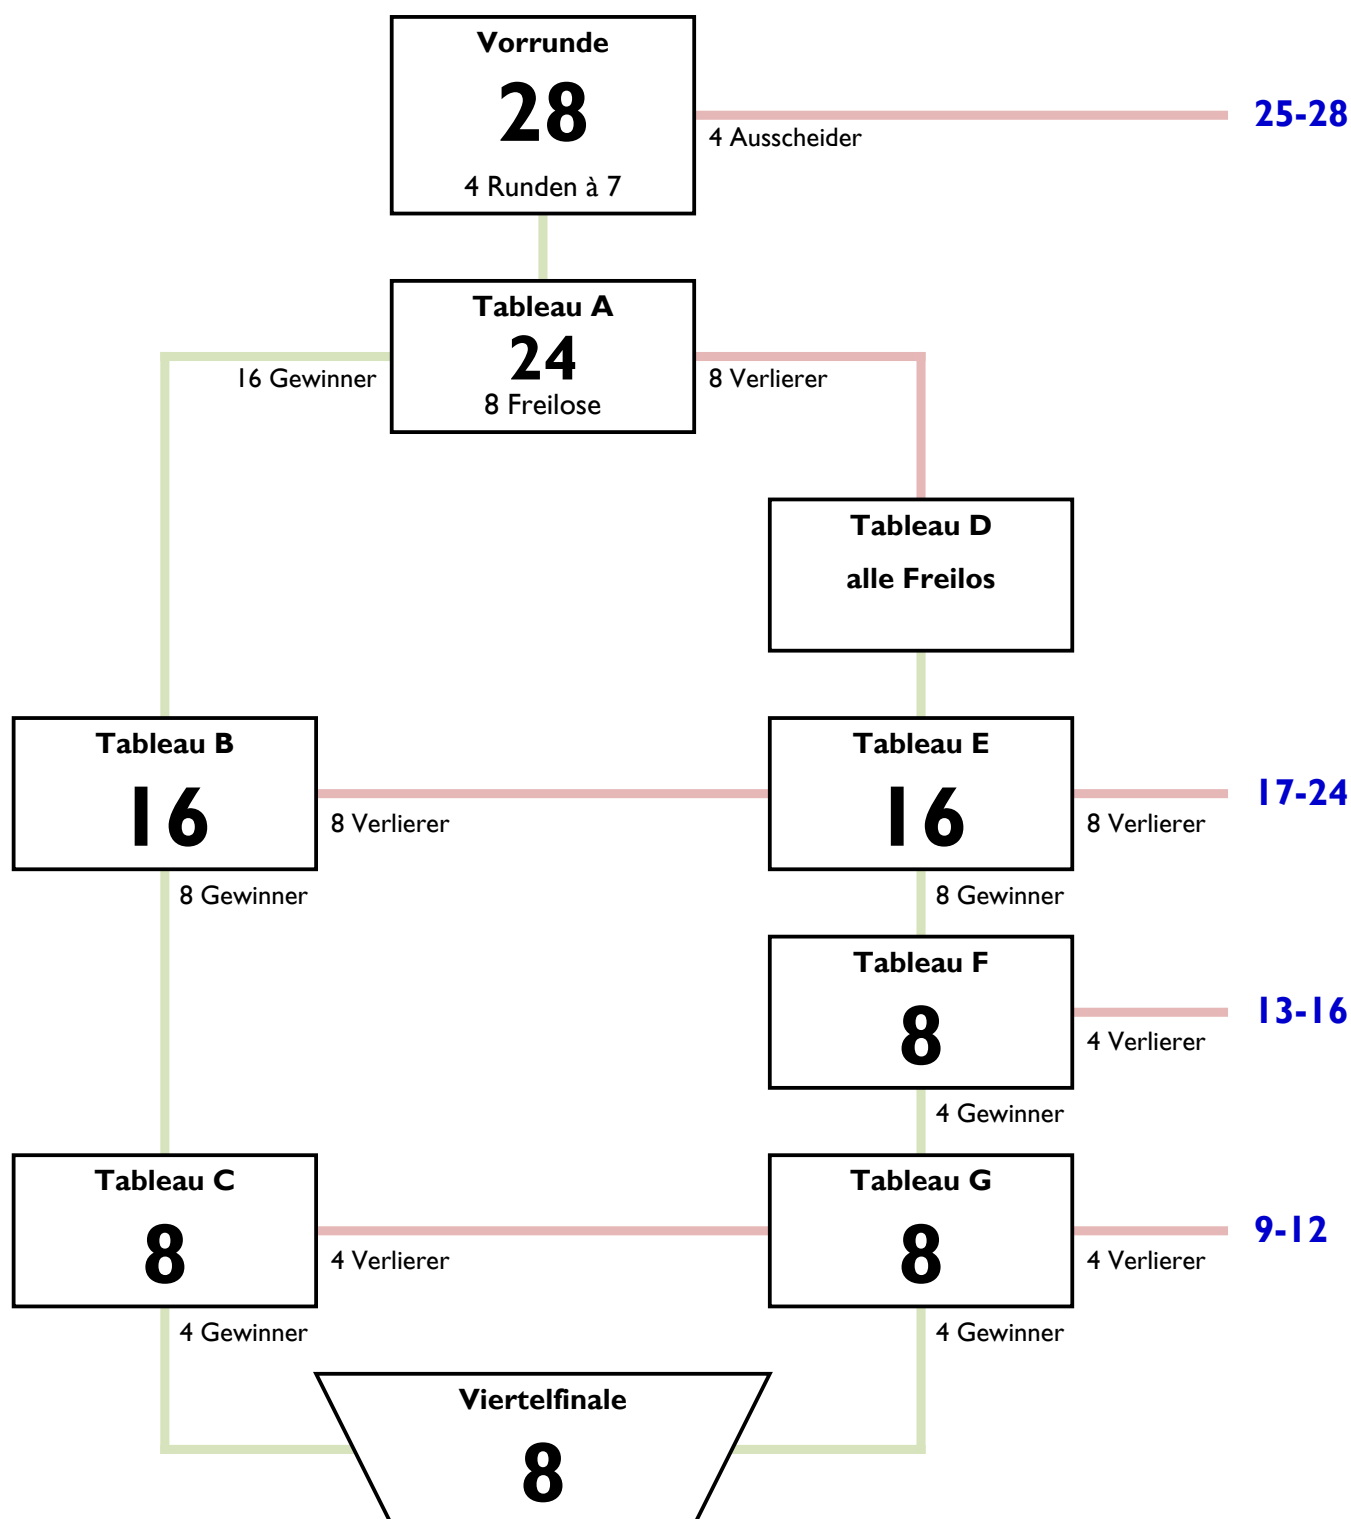

Modus Damendegen B-Jugend 2000

Vorrunde mit 28 > unvollst. 32er KO mit HL

Der Wettbewerb wird nach DAJR und den BJR der LFV gesetzt. Vereinszugehörigkeit wird in der Vorrunde beachtet. In der Direktausscheidung wird nicht nach Vereinszugehörigkeit verschoben. In den Hoffnungsläufen werden Wiederholungsgefechte vermieden. Der dritte Platz wird nicht ausgefochten.

22. Kleiner Bembel
Damendegen B-Jugend Jg 2000
Frankfurt, den 22. Februar 2014
TD: Tränkner / Becker

Runden, Durchg. Nr 1

Runde Nr 1 0:00

Kampfleiter : VOGT

Elke

							S/G	Index	GT	Platz		
DAHLHAUS Anne	FC KASSEL	■	4	V	V4	1	V	1	3/6	-3	20	4
KUTTER Nina	TV KAUFBEUREN	V	■	2	V	V	V	1	4/6	3	23	2
STIER Emma	FC TBB	2	V	■	V	V1	V	0	4/6	3	18	3
NEUBERT Silvia	TG SCHWEINFURT	2	2	0	■	V	0	0	1/6	-18	9	7
WEBER Pia	SSG BENSHEIM	V	1	0	3	■	2	0	1/6	-11	11	6
MERK Theresa	TV INGOLSTADT	4	3	3	V	V	■	0	2/6	-2	20	5
LENTZ Helena	FRANKFURTER TV	V	V	V	V	V	V	■	6/6	28	30	1