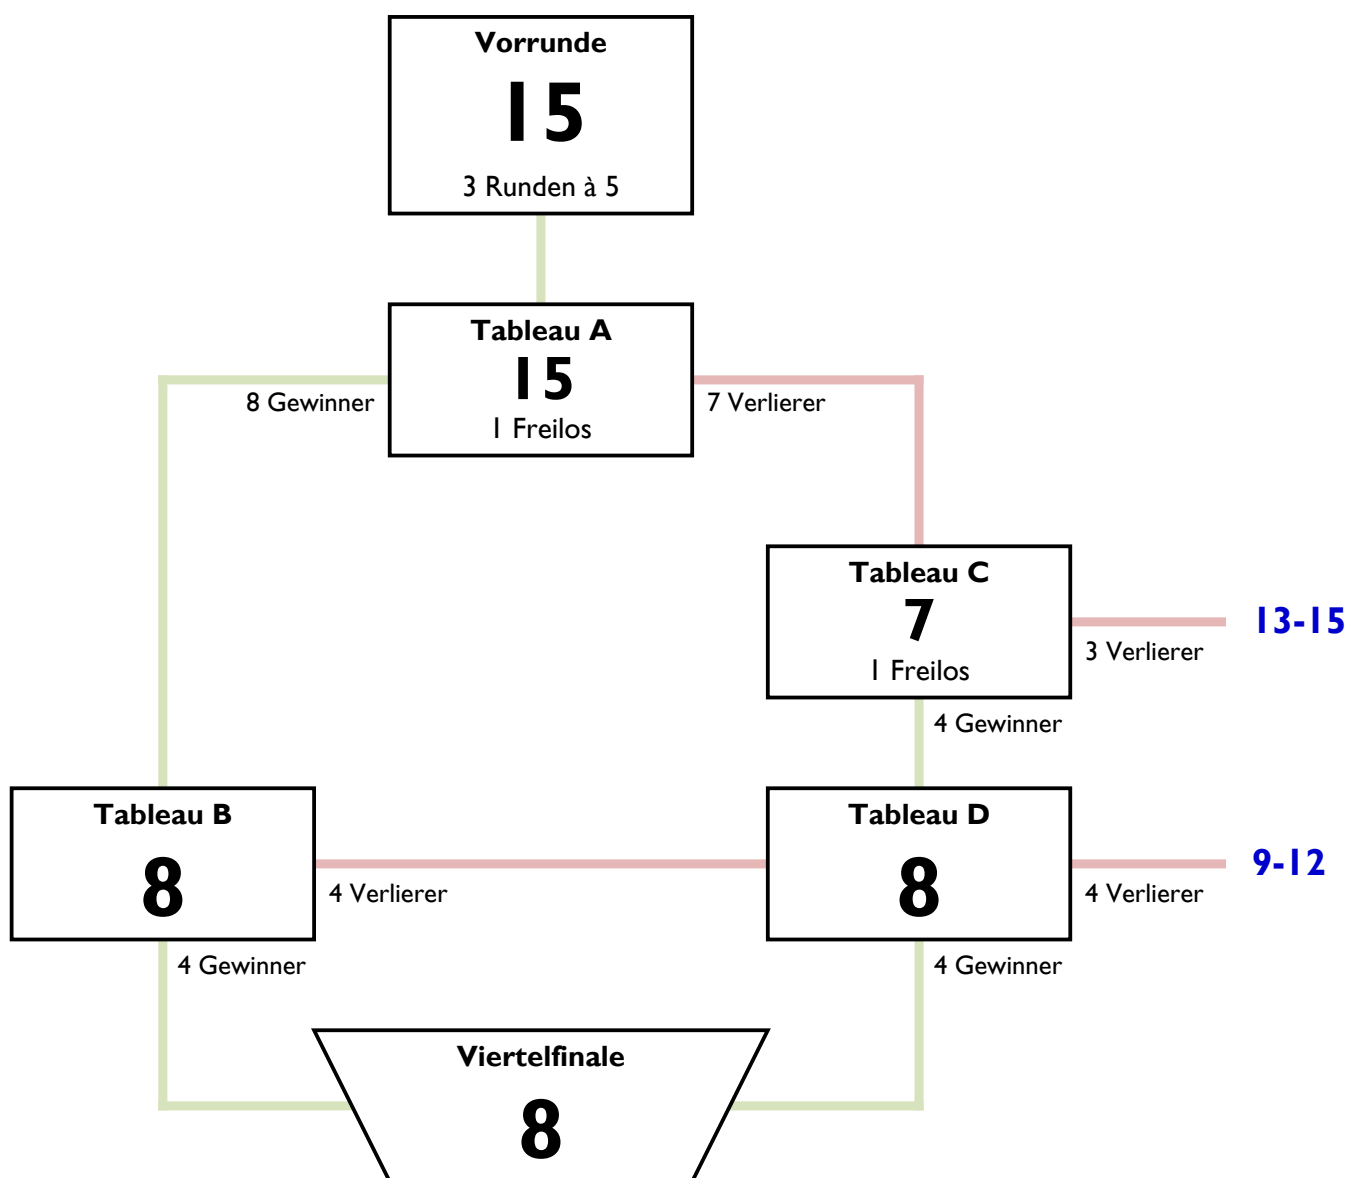

Modus Damendegen B-Jugend 1998

Vorrunde mit 15 > unvollst. 16er KO mit HL

Der Wettbewerb wird nach DAJR und den Ranglisten der LFV (gleichwertig) gesetzt. Vereinszugehörigkeit wird in der Vorrunde beachtet. In der Direktausscheidung wird nicht nach Vereinszugehörigkeit verschoben. In den Hoffnungsläufen werden Wiederholungsgefechte vermieden. Der dritte Platz wird nicht ausgefochten.

Runde Nr 2 0:00

Kampfleiter : LANSCHKE

Fabian GER BADEN-SÜD SV WALDKIRCH

							S/G	Index	GT	Platz
EYER Leonie	TG ROHRBACH	■	V	V	1	V	3/4	4	16	2
EMRICH Merle	TSV KORBACH	3	■	V	V	V	3/4	3	18	3
EYSSELE Tamara	VFL KAUFERING	4	3	■	3	3	0/4	-7	13	5
POPA Andreea	TV WETZLAR	V	3	V	■	V	3/4	8	18	1
FARHANG RASO Soraya	UFC FRANKFURT	0	4	V	1	■	1/4	-8	10	4

Runde Nr 3 0:00

Kampfleiter : VOGT

Elke GER HE

UFC FRANKFUR

							S/G	Index	GT	Platz
HÄHNEL Rike	TV WETZLAR	■	1	V	V	V	3/4	7	16	2
YANKOVSKA Marta	FRANKFURTER TV	V	■	V	V	V	4/4	17	20	1
MEYER ZU TITTINGDORF	TG ROHRBACH	1	1	■	V	2	1/4	-9	9	4
SCHULTE-STRATHAUS Mir	UFC FRANKFURT	2	0	3	■	1	0/4	-14	6	5
STOLZ Lara	FC OFFENBACH	1	1	V	V	■	2/4	-1	12	3