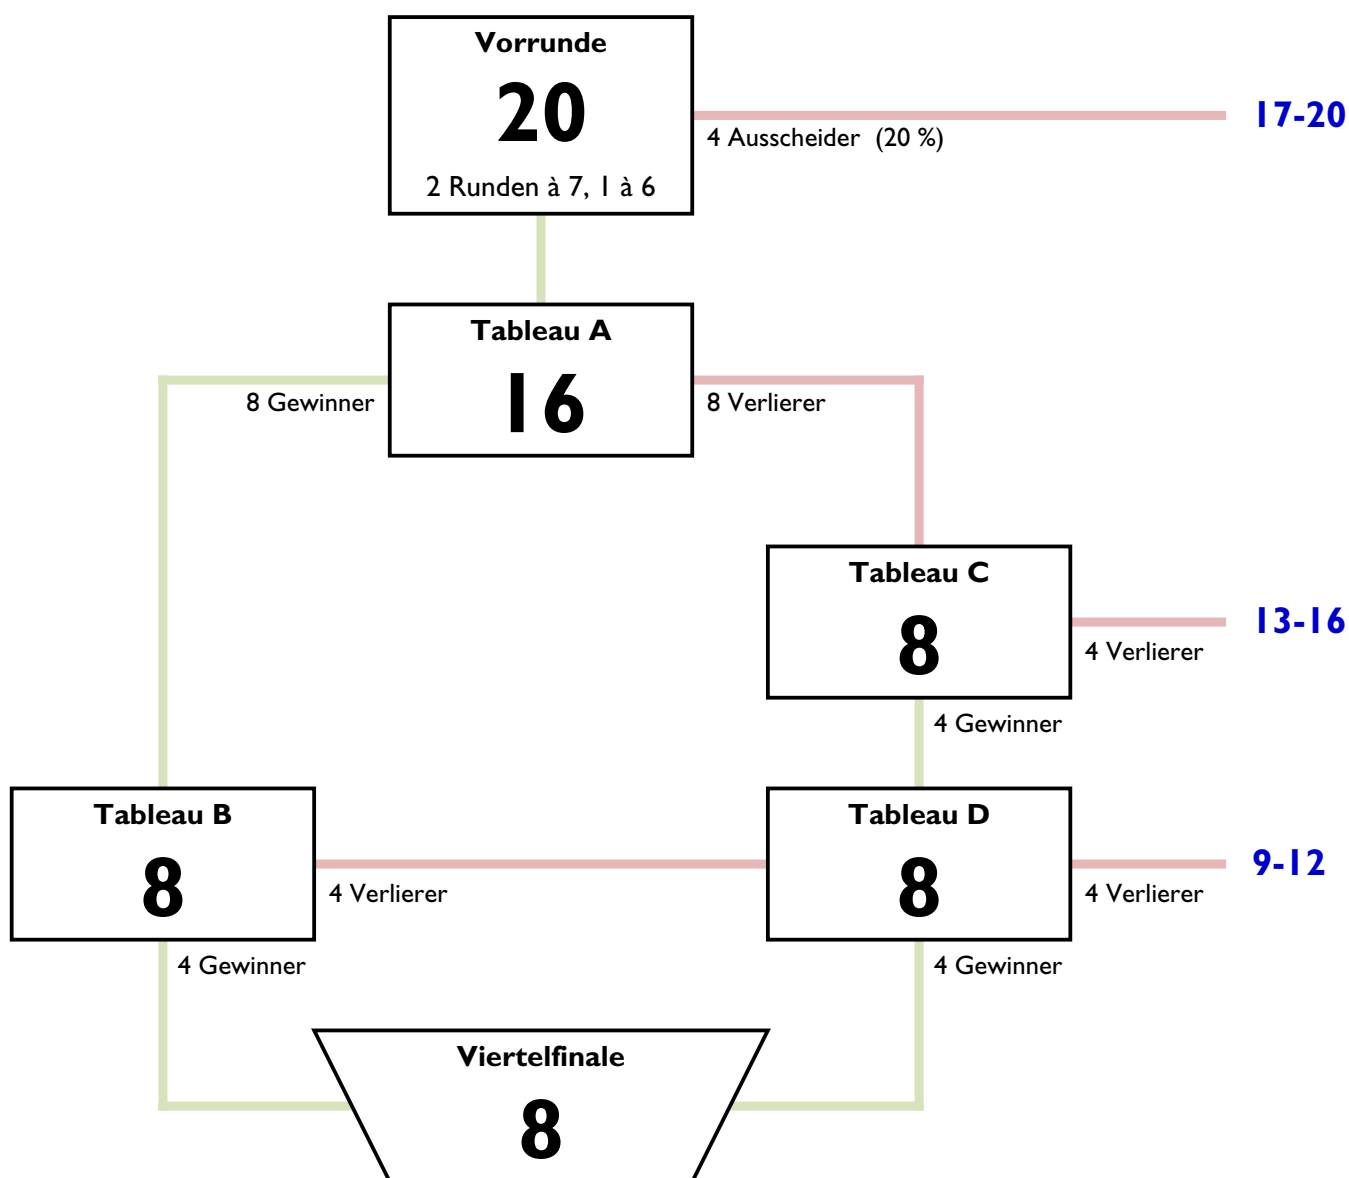

Fechter (alle, alphabetisch - 20)

Name Vorname	Verein	Geburt
BLUMENTHALER Charlotte	MUSKETIERE MARKTREDWITZ	3/7/1997
BÖHM Marion	TV 1860 FRANKFURT	1997
BRAUN Gina	FC TBB	28/6/1997
DITTMAR Johanna	TG SCHWEINFURT	30/5/1997
FENDEL Marie-Charlotte	SSG BENSHEIM	9/8/1997
GEMÜND Ella	TV 1860 FRANKFURT	1997
HATWIEGER Lea	TG SCHWEINFURT	1/7/1997
HINRICHSEN Svenja	FC MOSBACH	31/3/1997
KANBUR Semiha	FC HARDHEIM-HÖPFINGEN	3/2/1997
KLEINER Katharina	FC HARDHEIM-HÖPFINGEN	14/3/1997
KOLL Franziska	FC TBB	1997
KÜHNAPFEL Jannette	PSV KARLSRUHE	10/8/1997
LATZBERG Jana	FC KASSEL	10/2/1997
LEBLANC Melissa	SSG BENSHEIM	18/12/1997
MISSBACH Clara	TFC HANAU	
NEUHAUS Anna-Carolin	UFC FRANKFURT	13/8/1997
PIEPER Theresa	BW SCHNEIDHAIN	27/11/1997
RIEDMÜLLER Vanessa	TG BIBERACH	2/7/1997
WEITBRECHT Sophia	UFC FRANKFURT	22/1/1997
ZAHNER Philine	TV WETZLAR	9/5/1997

## Vorrunde mit 20 > 16er KO mit Hoffnungslauf

Der Wettbewerb wird nach hessischer Rangliste und nordbadischer Rangliste (gleichwertig) gesetzt. Vereinszugehörigkeit wird in der Vorrunde beachtet. In der Direktausscheidung wird nicht nach Vereinszugehörigkeit verschoben. In den Hoffnungsläufen werden Wiederholungsgefechte vermieden. Der dritte Platz wird nicht ausgefochten.