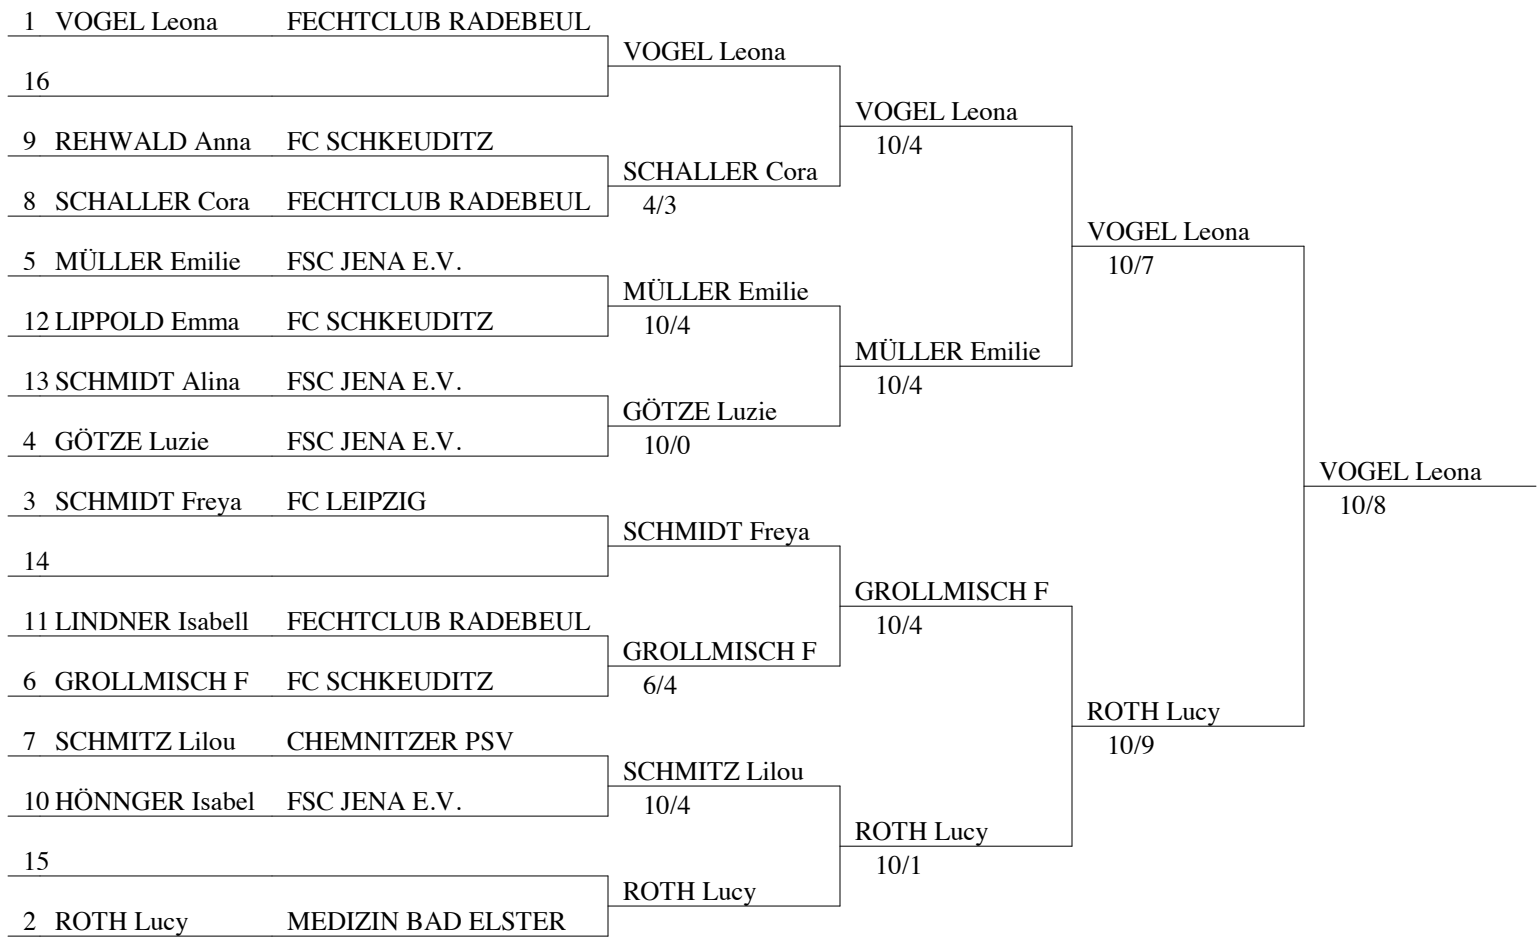

Chemnitzer Schülerturnier 2012
Damenflorett Schüler Jg. 2002 und 2003
Chemnitz, den 02. Juni 2012
Chemnitzer Polizeisportverein e.V.

Direktausscheidung mit 16

Chemnitzer Schülerturnier 2012
Damenflorett Schüler Jg. 2002 und 2003
Chemnitz, den 02. Juni 2012
Chemnitzer Polizeisportverein e.V.

Gesamtplatzierung (nach Platz)

Platz	Name Vorname	Verein	Geburt
1	VOGEL Leona	FECHTCLUB RADEBEUL	29/1/2002
2	ROTH Lucy	MEDIZIN BAD ELSTER	4/9/2002
3	GROLLMISCH Felicitas	FC SCHKEUDITZ	8/5/2002
3	MÜLLER Emilie	FSC JENA E.V.	24/7/2002
5	SCHMIDT Freya	FC LEIPZIG	9/6/2002
6	GÖTZE Luzie	FSC JENA E.V.	3/5/2003
7	SCHMITZ Lilou	CHEMNITZER PSV	4/2/2002
8	SCHALLER Cora	FECHTCLUB RADEBEUL	2003
9	REHWALD Anna- Lena	FC SCHKEUDITZ	22/2/2002
10	HÖNNGER Isabelle Salome	FSC JENA E.V.	27/8/2003
11	LINDNER Isabella	FECHTCLUB RADEBEUL	3/4/2002
12	LIPPOLD Emma	FC SCHKEUDITZ	5/7/2003
13	SCHMIDT Alina	FSC JENA E.V.	4/8/2002