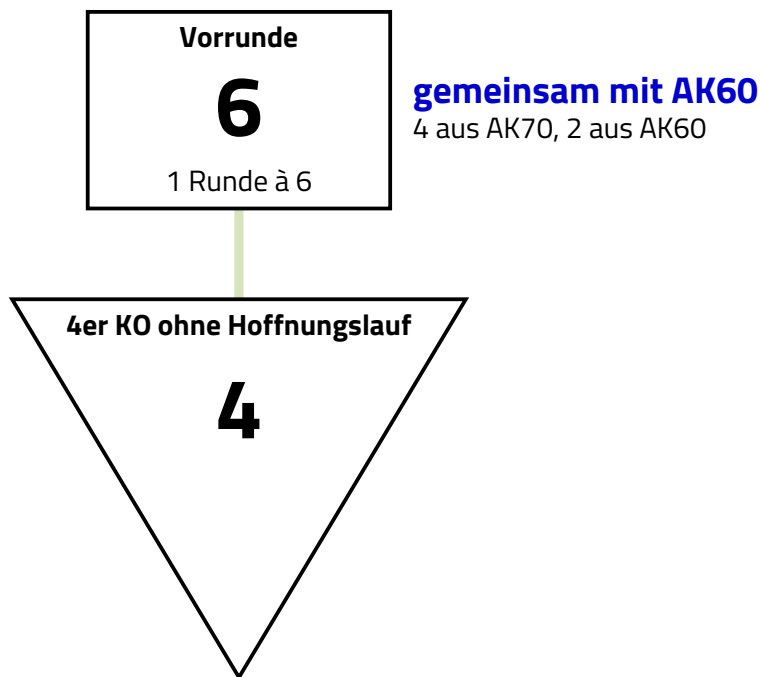

Modus Damensäbel Senioren AK70

Vorrunde mit 6 > 4er KO

Der Wettbewerb wird nach der Deutschen Seniorenrangliste der jeweiligen Altersklasse gesetzt. Vereinszugehörigkeit wird in der Vorrunde beachtet. In der Direktausscheidung wird nicht nach Vereinszugehörigkeit verschoben. Der dritte Platz wird nicht ausgefochten.