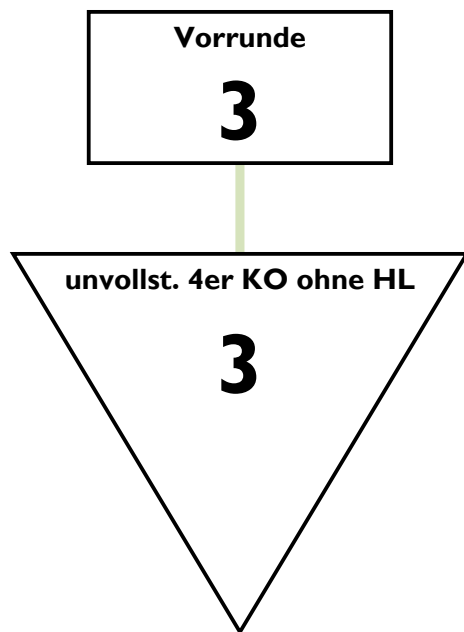

Modus Damensäbel Senioren AK50

Vorrunde mit 3 > unvollständiges 4er KO

Der Wettbewerb wird nach DSenR gesetzt. Vereinszugehörigkeit wird in der Vorrunde beachtet. In der Direktausscheidung wird nicht nach Vereinszugehörigkeit verschoben. Der dritte Platz wird nicht ausgefochten.