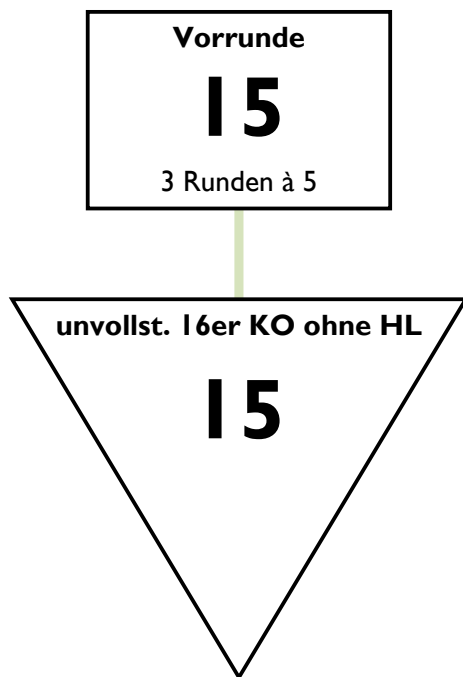

Modus Damendegen Senioren AK50

Vorrunde mit 15 > unvollst. 16er KO ohne HL

Der Wettbewerb wird nach DSenR gesetzt. Vereinszugehörigkeit wird in der Vorrunde beachtet. In der Direktausscheidung wird nicht nach Vereinszugehörigkeit verschoben. Der dritte Platz wird nicht ausgefochten.