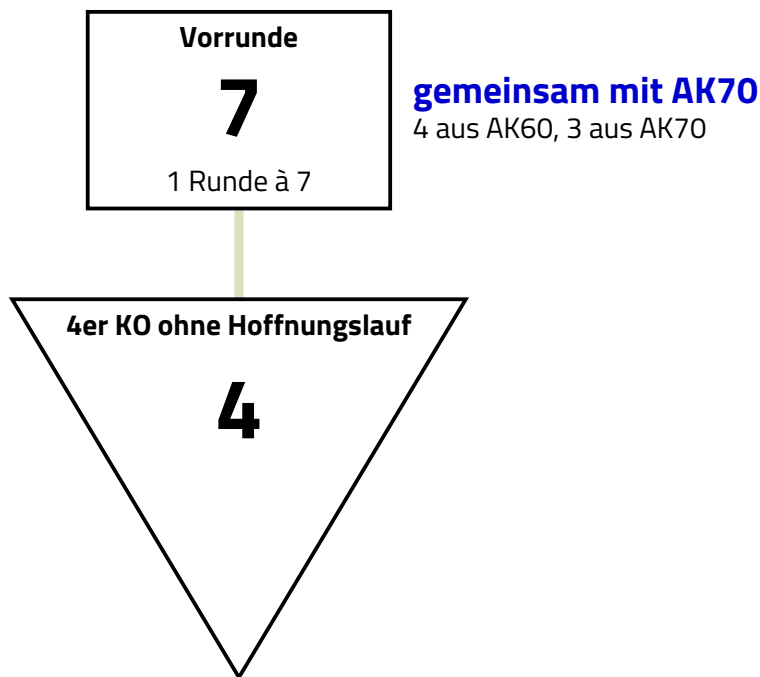

Modus Damenflorett Senioren AK60

Vorrunde mit 7 > 4er KO

Der Wettbewerb wird nach der Deutschen Seniorenrangliste der jeweiligen Altersklasse gesetzt. Vereinszugehörigkeit wird in der Vorrunde beachtet. In der Direktausscheidung wird nicht nach Vereinszugehörigkeit verschoben. Der dritte Platz wird nicht ausgefochten.