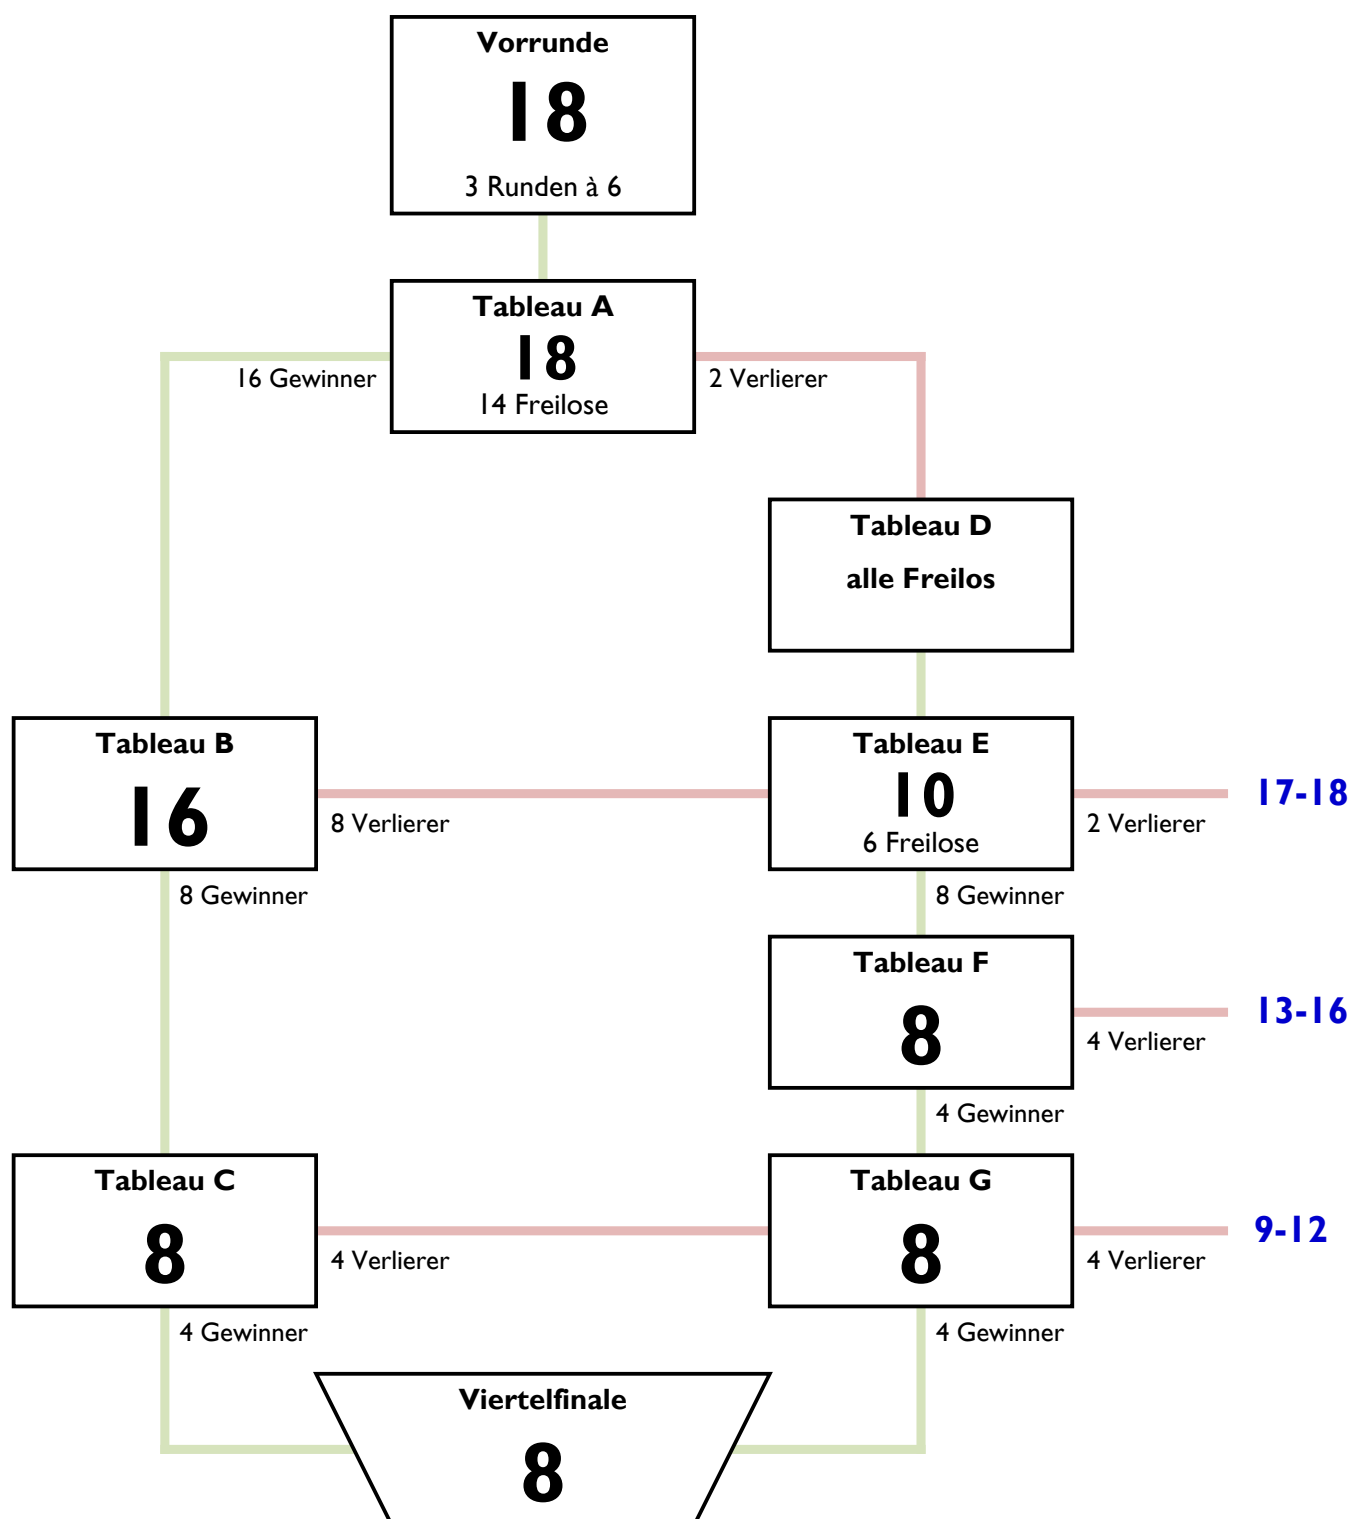

Modus Herrensäbel Junioren

Vorrunde mit 18 > unvollst. 32er KO mit HL

Der Wettbewerb wird nach HJR und HAJR gesetzt. Vereinszugehörigkeit wird in der Vorrunde beachtet. In der Direktausscheidung wird nicht nach Vereinszugehörigkeit verschoben. In den Hoffnungsläufen werden Wiederholungsgefechte vermieden. Der dritte Platz wird nicht ausgefochten.