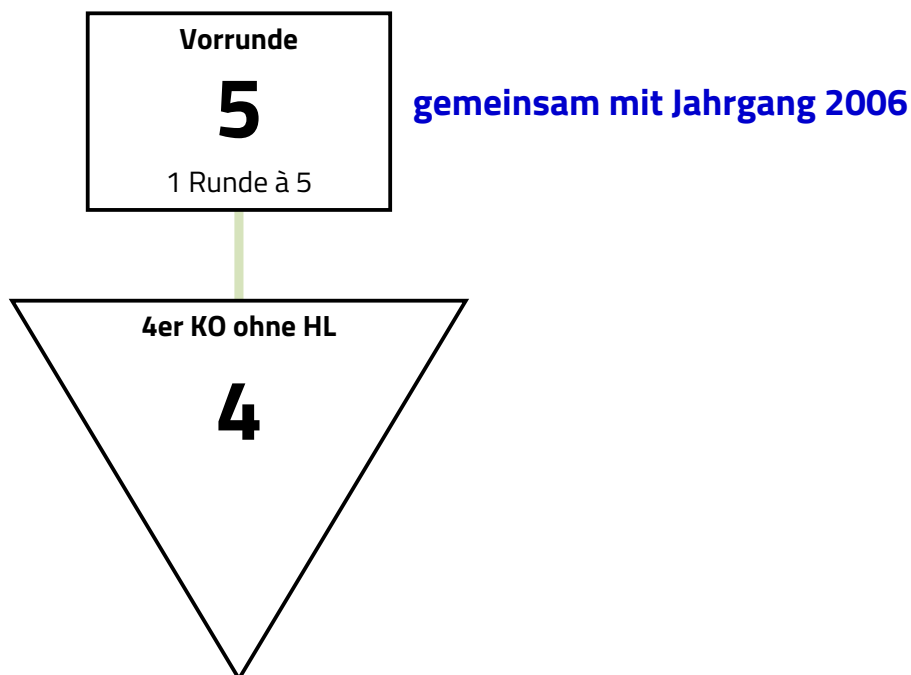

Modus

Vorrunde mit 5 > 4er KO ohne Hoffnungslauf

Der Wettbewerb wird nach der Hessischen Schülerschülermeisterschaftsliste gesetzt. Vereinszugehörigkeit wird in der Vorrunde beachtet. In der Direktausscheidung wird nicht nach Vereinszugehörigkeit verschoben. Der dritte Platz wird nicht ausgefochten.

Die Vorrunden werden gemeinsam mit Jahrgang 2006 ausgetragen.