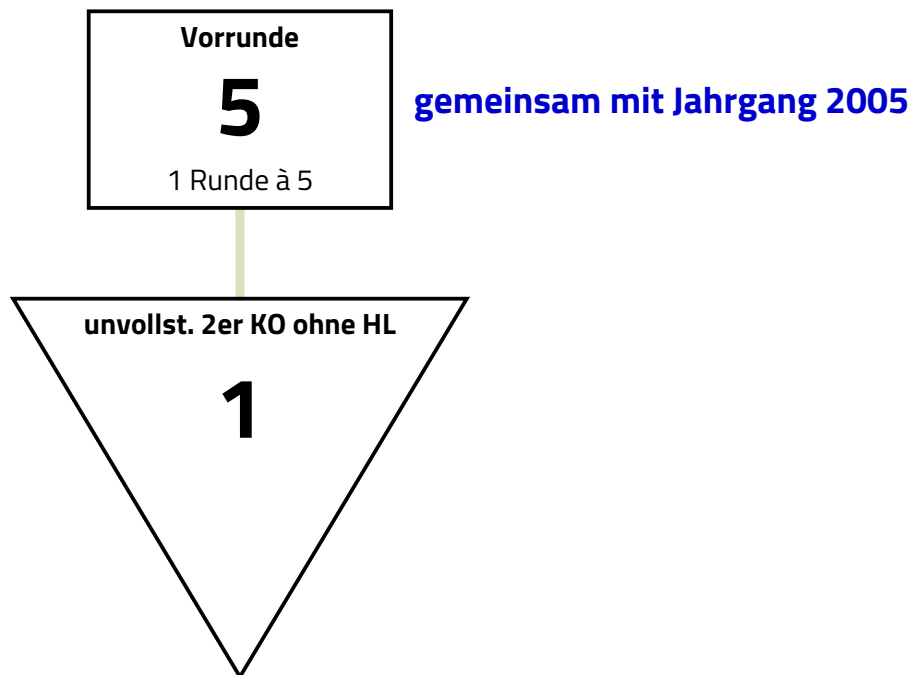

**Modus**

**Vorrunde mit 5 > unvollständiges 2er KO ohne Hoffnungslauf**

Der Wettbewerb wird nach der Hessischen Schülerschülermeisterschaftsliste gesetzt. Vereinszugehörigkeit wird in der Vorrunde beachtet. In der Direktausscheidung wird nicht nach Vereinszugehörigkeit verschoben. Der dritte Platz wird nicht ausgefochten.

**Die Vorrunden werden gemeinsam mit Jahrgang 2005 ausgetragen.**