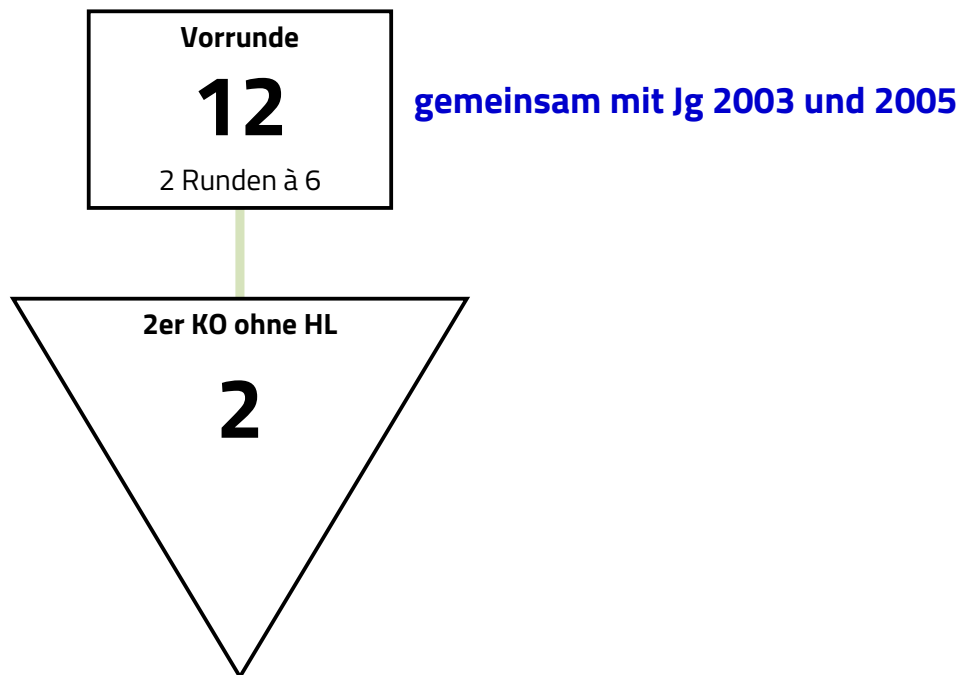

Modus

Vorrunde mit 12 > 2er KO ohne Hoffnungslauf

Vereinszugehörigkeit wird in der Vorrunde beachtet. In der Direktausscheidung wird nicht nach Vereinszugehörigkeit verschoben. Der dritte Platz wird nicht ausgefochten.

Die Vorrunden werden gemeinsam mit Jg 2003 und 2005 ausgetragen.

Hessische Schüler- und Jugendmeisterschaften Säbel, Wetzlar

Damensäbel Schüler Jg 2004

26. 2015

Ergebnisse Vorrunde (gemeinsamer Durchgang mit Jg 2003 und 2005)

Runde 1, Bahn 9	Dri fhout							Quot	TD	gT	PI
Döring, Isabella	TV ALSFELD	1	4	1	0	0	3	0,000	-17	8	6
Braun, Madita	TV ALSFELD	V	2	V	2	2	2	0,400	-3	16	4
Diravaci, Azra	TV WETZLAR	V	0	3	4	1	1	0,200	-10	11	5
Schoch, Sophie	TV WETZLAR	V	V	V	4	V	4	0,800	10	24	2
Castle, Leonie	MTV MAINZ	V	V	V	3	5	V	0,800	14	23	1
Kovac, Maria	MTV MAINZ	V	V	V	V	1	6	0,800	6	21	3

Runde 2, Bahn 11	Polzer							Quot	TD	gT	PI
Ahinara-Beermann, Xenia	TV WETZLAR	1	V	0	V	2	1	0,400	-8	13	4
Marx, Coco Caprice	TV WETZLAR	3	2	1	V	3	3	0,200	-7	15	5
Graudins, Victoria	MTV MAINZ	V	V	3	V	V	V	1,000	16	25	1
Graudins, Catelin	MTV MAINZ	3	2	4	4	2	2	0,000	-12	13	6
Turvold, Inga	TV ALSFELD	V	V	3	V	5	V	0,800	9	23	2
Faubel, Johanna	TV ALSFELD	V	V	1	V	2	6	0,600	2	18	3

Index Vorrunde (gemeinsamer Durchgang mit Jg 2003 und 2005)

Platz	Name	Verein	LFV	Nation	Quot	TD	gT
1.	Graudins, Victoria	MTV MAINZ	SW	GER	1,000	16	25
2.	Castle, Leonie	MTV MAINZ	SW	GER	0,800	14	23
3.	Schoch, Sophie	TV WETZLAR	HE	GER	0,800	10	24
4.	Turvold, Inga	TV ALSFELD	HE	GER	0,800	9	23
5.	Kovac, Maria	MTV MAINZ	SW	GER	0,800	6	21
6.	Faubel, Johanna	TV ALSFELD	HE	GER	0,600	2	18
7.	Braun, Madita	TV ALSFELD	HE	GER	0,400	-3	16
8.	Ahinara-Beermann, Xenia	TV WETZLAR	HE	GER	0,400	-8	13
9.	Marx, Coco Caprice	TV WETZLAR	HE	GER	0,200	-7	15
10.	Diravaci, Azra	TV WETZLAR	HE	GER	0,200	-10	11
11.	Graudins, Catelin	MTV MAINZ	SW	GER	0,000	-12	13
12.	Döring, Isabella	TV ALSFELD	HE	GER	0,000	-17	8

Finale

1	CASTLE, Leonie	MTV MAINZ	10
2	TURVOLD, Inga	TV ALSFELD	1

Endergebnisse

Platz	Name	Verein	LFV	Nation	Jahrgang
1.	CASTLE, Leonie	MTV MAINZ	SW	GER	2004
2.	TURVOLD, Inga	TV ALSFELD	HE	GER	2004