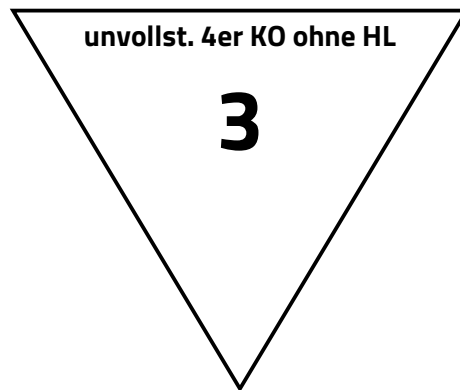

Modus

unvollständiges 4er KO ohne Hoffnungslauf

Der Wettbewerb wird nach der Hessischen Schülerschichterrangliste gesetzt. Vereinszugehörigkeit wird in der Vorrunde beachtet. In der Direktausscheidung wird nicht nach Vereinszugehörigkeit verschoben. Der dritte Platz wird nicht ausgefochten.