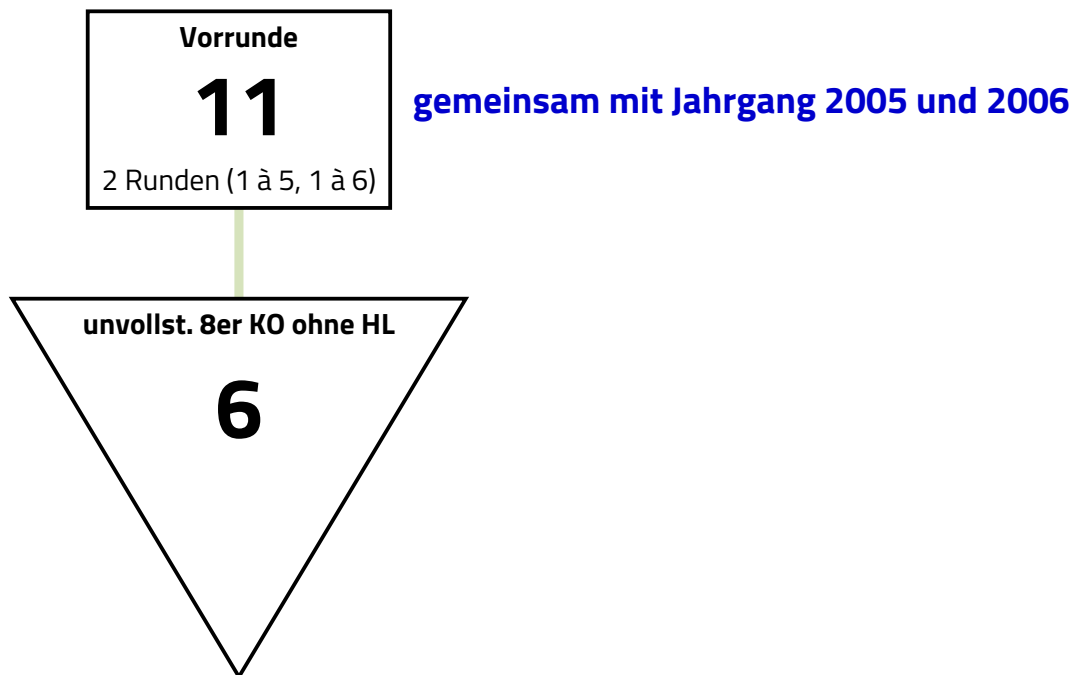

Modus

Vorrunde mit 11 > unvollständiges 8er KO ohne Hoffnungslauf

Der Wettbewerb wird nach der Hessischen Schuelerrangliste gesetzt. Vereinszugehörigkeit wird in der Vorrunde beachtet. In der Direktausscheidung wird nicht nach Vereinszugehörigkeit verschoben. Der dritte Platz wird nicht ausgefochten.

Die Vorrunden werden gemeinsam mit Jahrgang 2005 und 2006 ausgetragen.