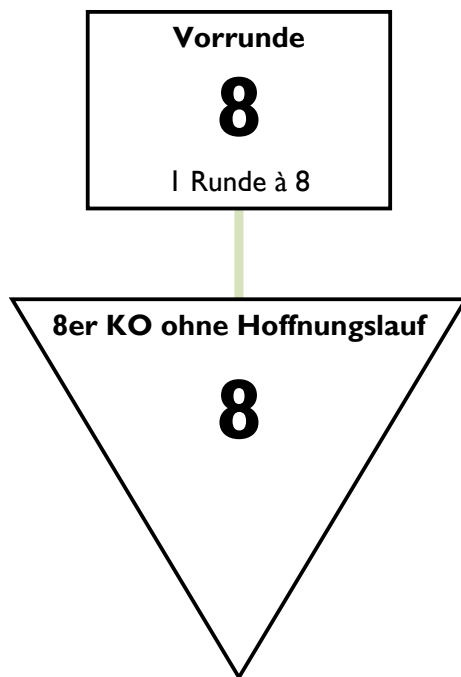

Modus Damendegen Schüler 2002

Vorrunde mit 8 > 8er KO

Der Wettbewerb wird nach HSchR gesetzt. Vereinszugehörigkeit wird in der Vorrunde beachtet. In der Direktausscheidung wird nicht nach Vereinszugehörigkeit verschoben. Der dritte Platz wird nicht ausgefochten.