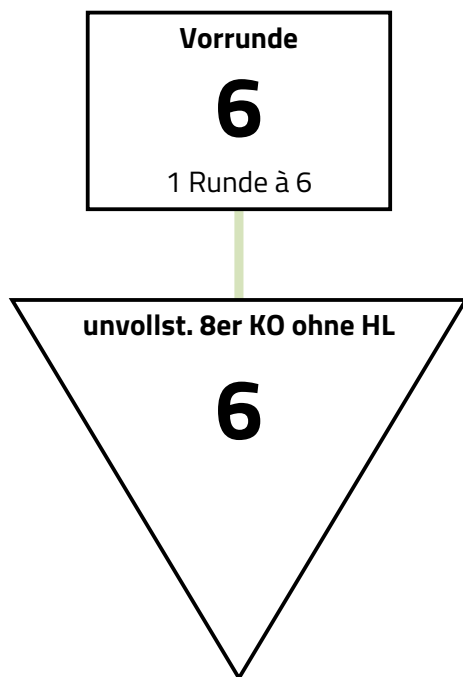

Modus

Vorrunde mit 6 > unvollständiges 8er KO

Vereinszugehörigkeit wird in der Vorrunde beachtet. In der Direktausscheidung wird nicht nach Vereinszugehörigkeit verschoben. Der dritte Platz wird nicht ausgefochten.

Hessische Schüler- und Jugendmeisterschaften Florett, Maintal

Damenflorett Schüler Jg 2006

25. Februar 2017

Ergebnisse Vorrunde

Runde 1, Bahn 11	Rossi							Quot	TD	gT	Pl
Salim, Leila Yasmin	TV Langen	1	V	V	1	2	V	0,600	4	18	3
Kablitz, Martha	TV Langen	2	2	V3	V	1	0	0,400	-10	11	5
Kablitz, Jette	TV Langen	2	2	3	0	0	1	0,000	-18	5	6
Niakamal, Annabelle	TFC Hanau	V	4	V	4	V	V	0,800	15	24	1
Schnarr, Sophia	TFC Hanau	V	V	V	3	5	V	0,800	14	23	2
Demel, Freya	Darmstädter FC	0	V	V	0	1	6	0,400	-5	11	4