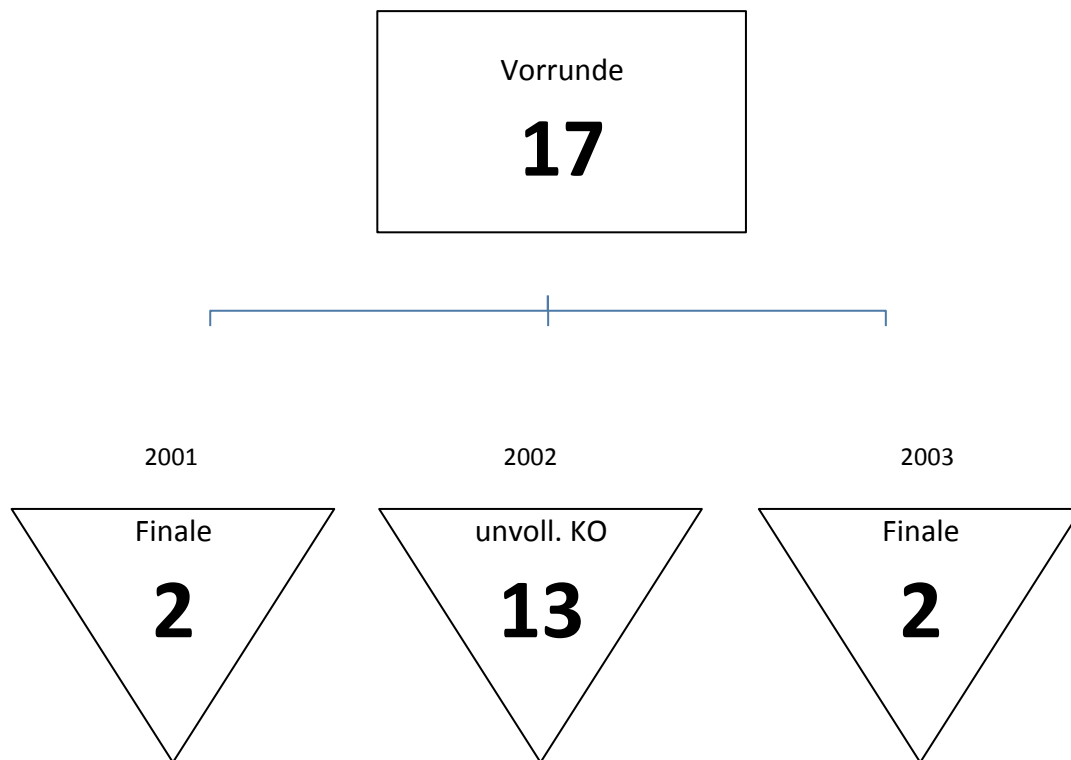

Modus Damenflorett Schüler

Gemeinsame VR mit 17 > KOs getrennt nach JG

Der Wettbewerb beginnt mit einer gemeinsamen Vorrunde für alle Jahrgänge, gesetzt nach der HSChR. Vereinszugehörigkeit wird in der Vorrunde beachtet. Für die Direktausscheidungen wird der Wettbewerb nach Jahrgängen getrennt, die Vereinszugehörigkeit wird nicht mehr beachtet. Die dritten Plätze werden nicht ausgefochten.