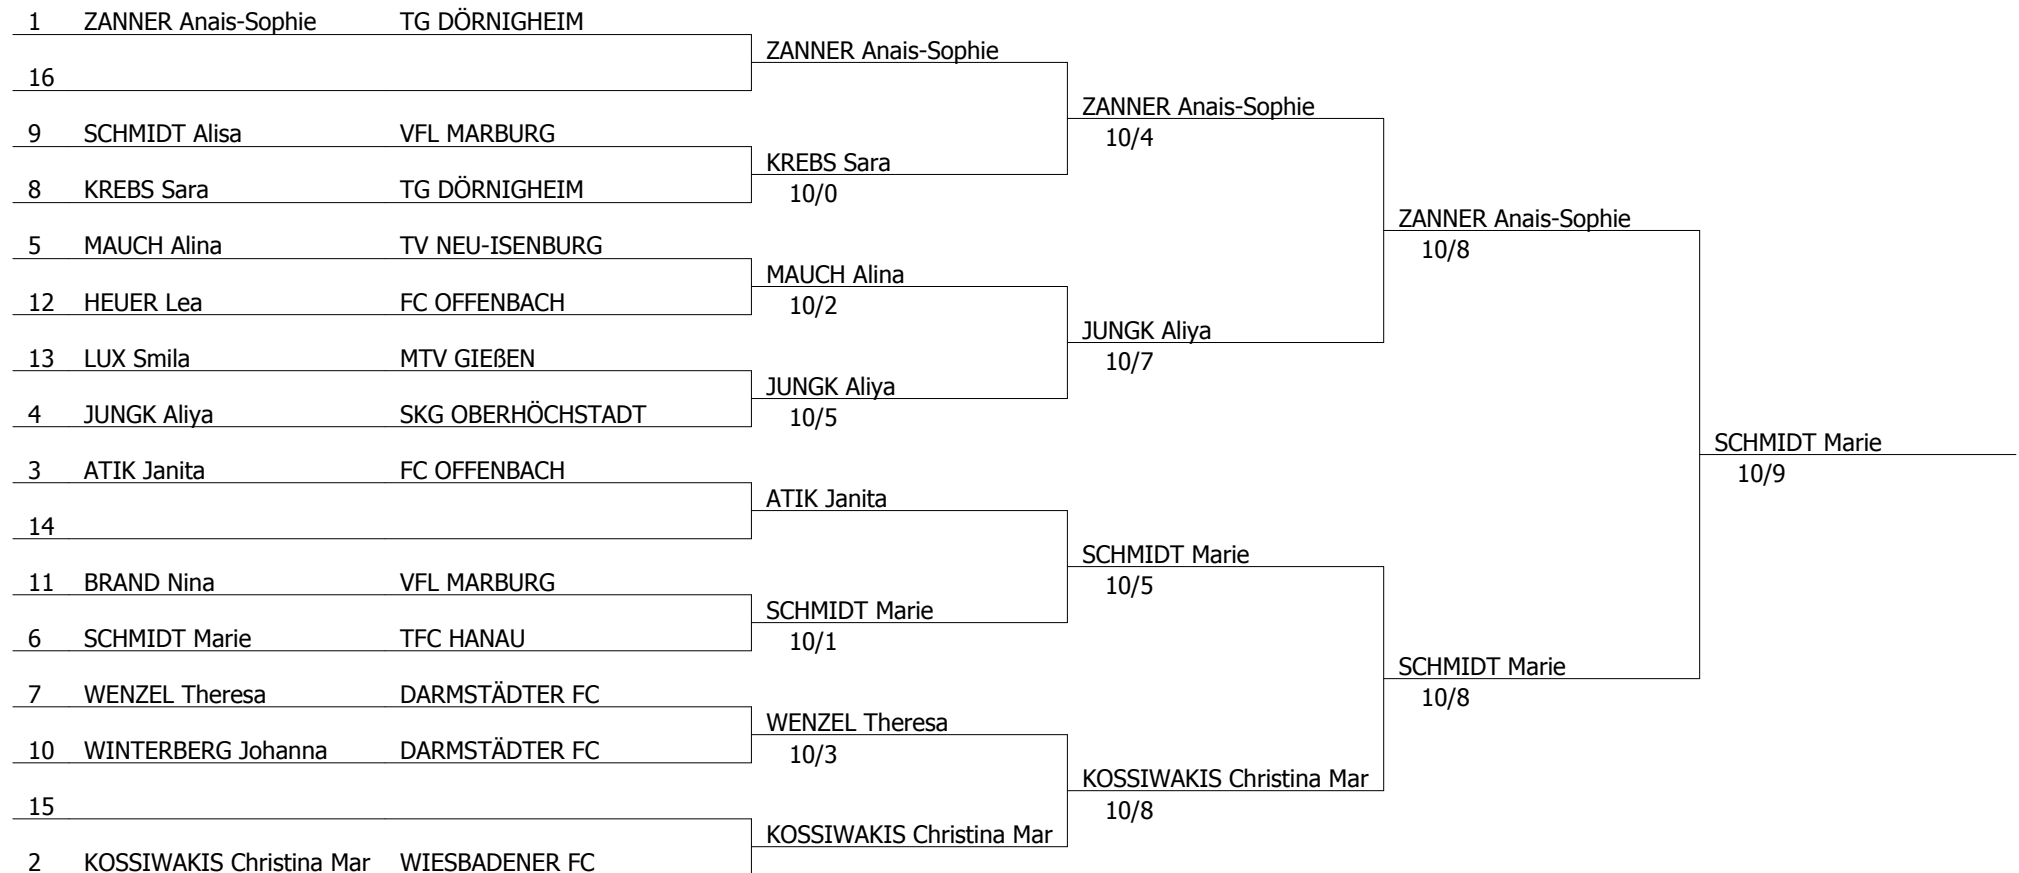

Hessische Schüler- und Jugendmeisterschaften
Damenflorett Schüler Jg 2002
Neu-Isenburg, den 20. April 2013
TD: Tränkner / Pfister

Direktausscheidung mit 16

Hessische Schüler- und Jugendmeisterschaften

Damenflorett Schüler Jg 2002