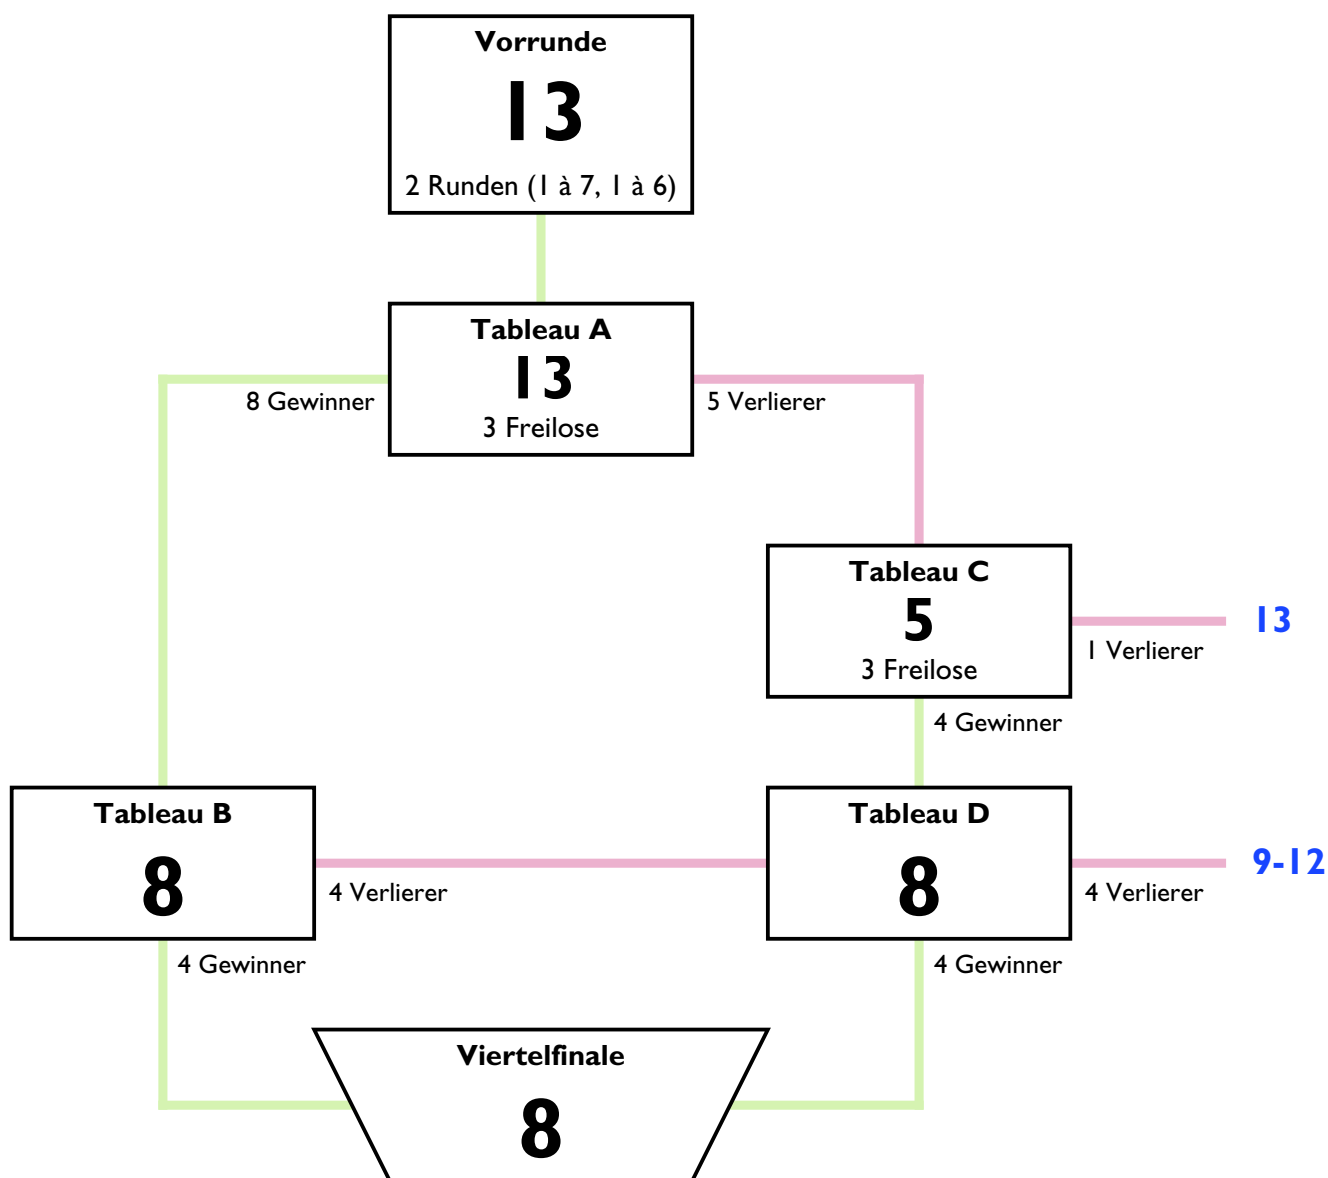

Modus Damenflorett Schüler 2000+2001

Vorrunde mit 13 > unvollst. 16er KO mit HL

Der Wettbewerb wird nach HSChR gesetzt. Vereinszugehörigkeit wird in der Vorrunde beachtet. In der Direktausscheidung wird nicht nach Vereinszugehörigkeit verschoben. In den Hoffnungsläufen werden Wiederholungsgefechte vermieden. Der dritte Platz wird nicht ausgefochten.

Es erfolgt eine getrennte Wertung nach Jahrgängen.

Hessische Meisterschaften
Damenflorett Schüler Jg 2000+2001
Kronberg, den 26. Februar 2011
TD: Tränkner / Pfister / Borhau

Runden, Durchg. Nr 1

Runde Nr 1 0:00 Bahn Nr 12