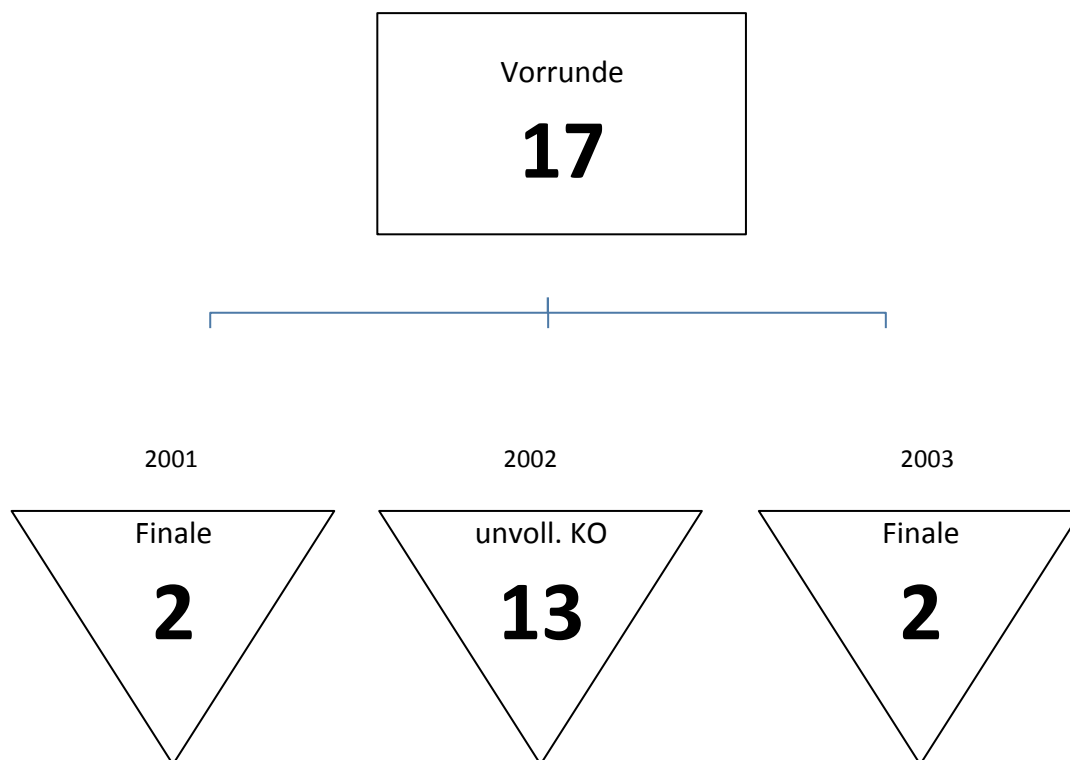

Modus Damenflorett Schüler

Gemeinsame VR mit 17 > KOs getrennt nach JG

Der Wettbewerb beginnt mit einer gemeinsamen Vorrunde für alle Jahrgänge, gesetzt nach der HSChR. Vereinszugehörigkeit wird in der Vorrunde beachtet. Für die Direktausscheidungen wird der Wettbewerb nach Jahrgängen getrennt, die Vereinszugehörigkeit wird nicht mehr beachtet. Die dritten Plätze werden nicht ausgefochten.