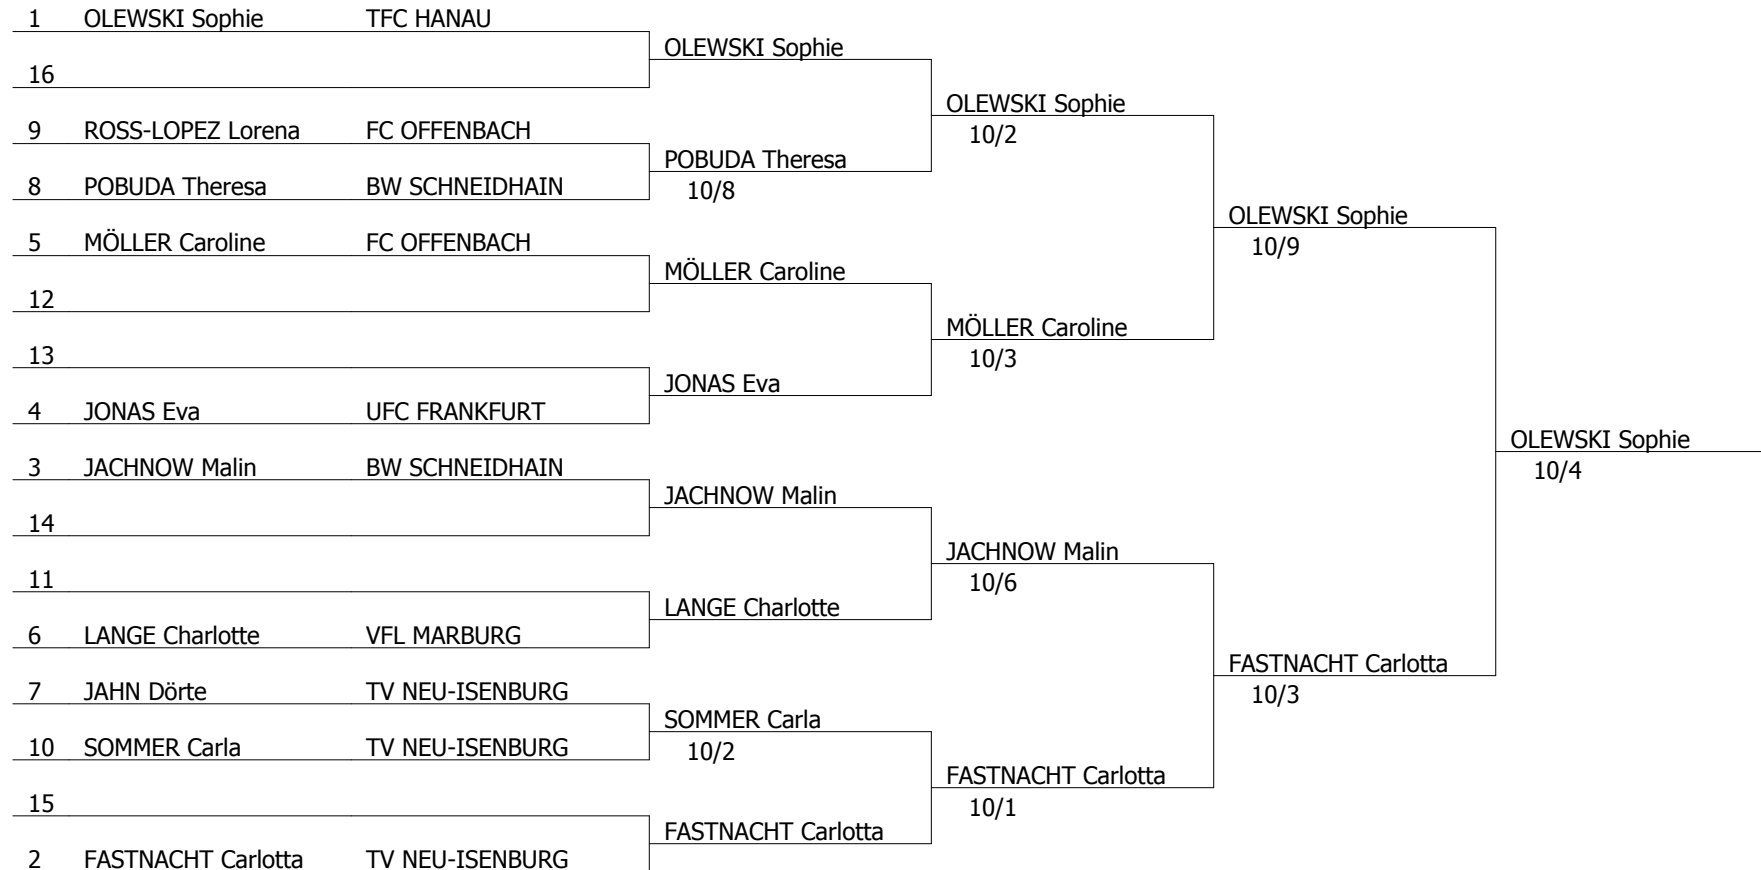

Hessische Meisterschaften
Damenflorett Schüler Jg 1999
Kronberg, den 26. Februar 2011
TD: Tränkner / Pfister / Borhau

Achtelfinale

Hessische Meisterschaften
Damenflorett Schüler Jg 1999
Kronberg, den 26. Februar 2011
TD: Tränkner / Pfister / Borhau

Gesamtplatzierung (nach Platz)

Platz	Name Vorname	Verein	Verband	Nation	Geburt
1	OLEWSKI Sophie	TFC HANAU	HE	GER	1999
2	FASTNACHT Carlotta	TV NEU-ISENBURG	HE	GER	1999
3	JACHNOW Malin	BW SCHNEIDHAIN	HE	GER	1999
3	MÖLLER Caroline	FC OFFENBACH	HE	GER	1999
5	JONAS Eva	UFC FRANKFURT	HE	GER	1999
6	LANGE Charlotte	VFL MARBURG	HE	GER	1999
7	POBUDA Theresa	BW SCHNEIDHAIN	HE	GER	1999
8	SOMMER Carla	TV NEU-ISENBURG	HE	GER	1999
9	JAHN Dörte	TV NEU-ISENBURG	HE	GER	1999
10	ROSS-LOPEZ Lorena	FC OFFENBACH	HE	GER	1999