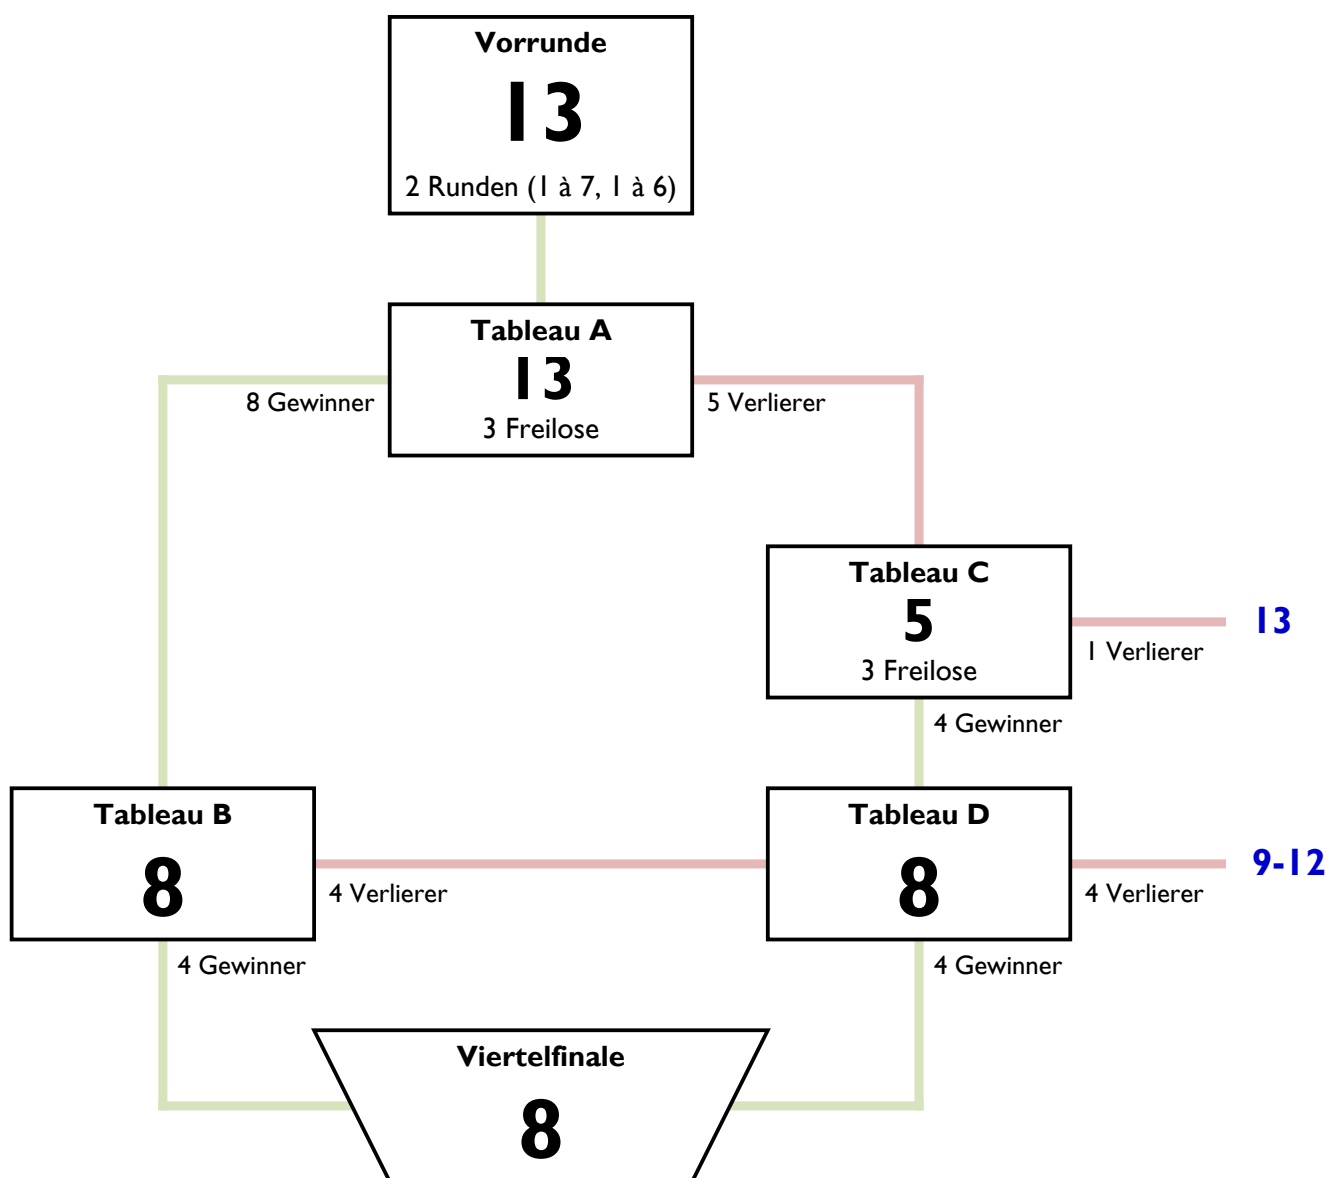

Modus Herrensäbel B-Jugend 2000

Vorrunde mit 13 > unvollst. 16er KO mit HL

Der Wettbewerb wird nach DAJR und den BJR der LFV gesetzt. Vereinszugehörigkeit wird in der Vorrunde beachtet. In der Direktausscheidung wird nicht nach Vereinszugehörigkeit verschoben. In den Hoffnungsläufen werden Wiederholungsgefechte vermieden. Der dritte Platz wird nicht ausgefochten.

KÖNIGSBACHER

						S/G	Index	GT	Platz		
HAHN Sebastian	TV ALSFELD	■	V	2	V	V	0	3/5	5	17	3
MERLE Noel	TV ALSFELD	0	■	V	V	V	V	4/5	9	20	2
WEBER Luca	TV WETZLAR	V	0	■	2	V	1	2/5	-4	13	5
HAUBROK Elias	TSV KENTEN	0	2	V	■	V	3	2/5	-3	15	4
FICHTENKAMP Philipp	KÖNIGSBACHER SC	2	2	0	1	■	1	0/5	-19	6	6
UFERT Erik	TSC EINTR. DORTMUND	V	2	V	V	V	■	4/5	12	22	1