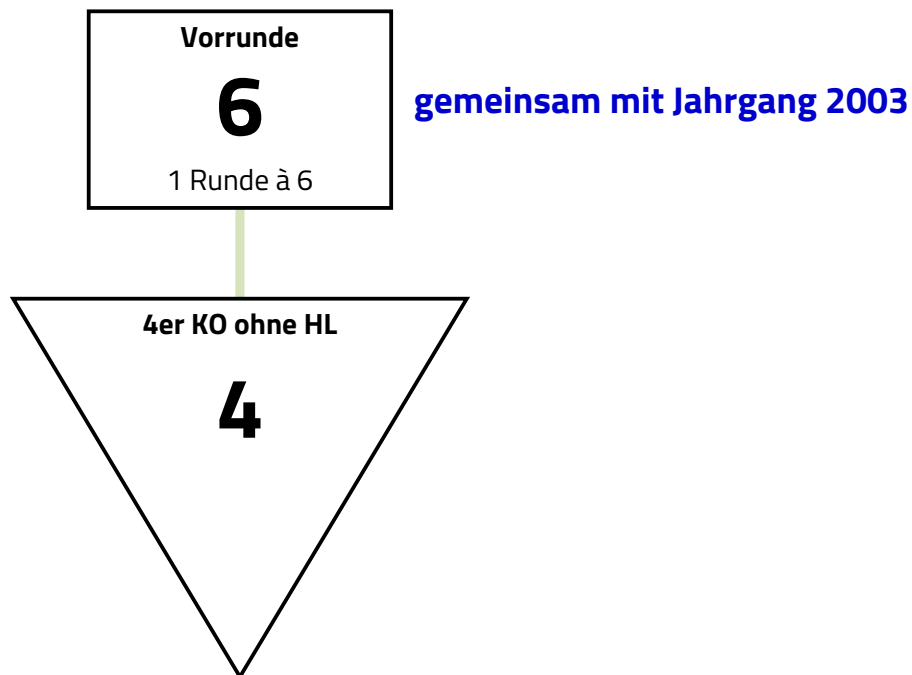

Modus

Vorrunde mit 6 > 4er KO ohne Hoffnungslauf

Der Wettbewerb wird nach der Hessischen B-Jugendrangliste gesetzt. Vereinszugehörigkeit wird in der Vorrunde beachtet. In der Direktausscheidung wird nicht nach Vereinszugehörigkeit verschoben. Der dritte Platz wird nicht ausgefochten.

Die Vorrunden werden gemeinsam mit Jahrgang 2003 ausgetragen.