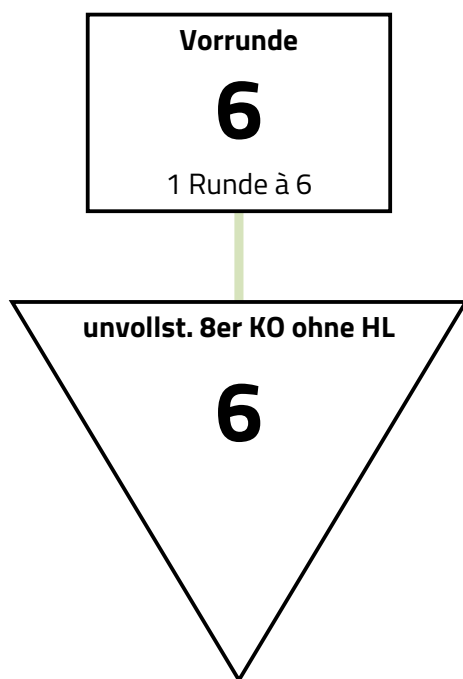

Modus

Vorrunde mit 6 > unvollständiges 8er KO

Vereinszugehörigkeit wird in der Vorrunde beachtet. In der Direktausscheidung wird nicht nach Vereinszugehörigkeit verschoben. Der dritte Platz wird nicht ausgefochten.