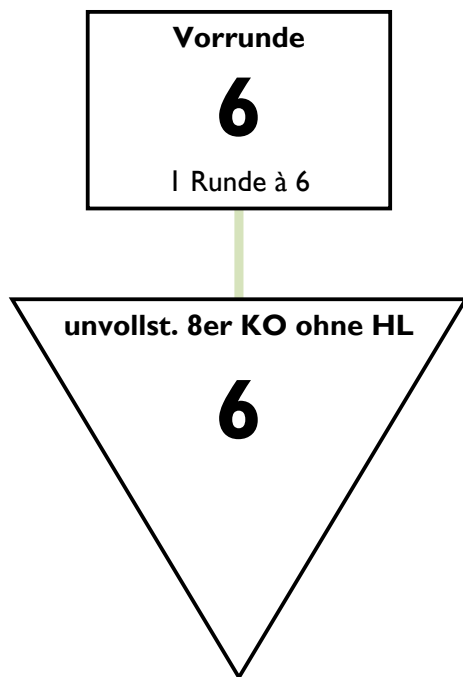

Modus Damenflorett B-Jugend 200 I

Vorrunde mit 6 > unvollständiges 8er KO

Der Wettbewerb wird nach HBJR gesetzt. Vereinszugehörigkeit wird in der Vorrunde beachtet. In der Direktausscheidung wird nicht nach Vereinszugehörigkeit verschoben. Der dritte Platz wird nicht ausgefochten.