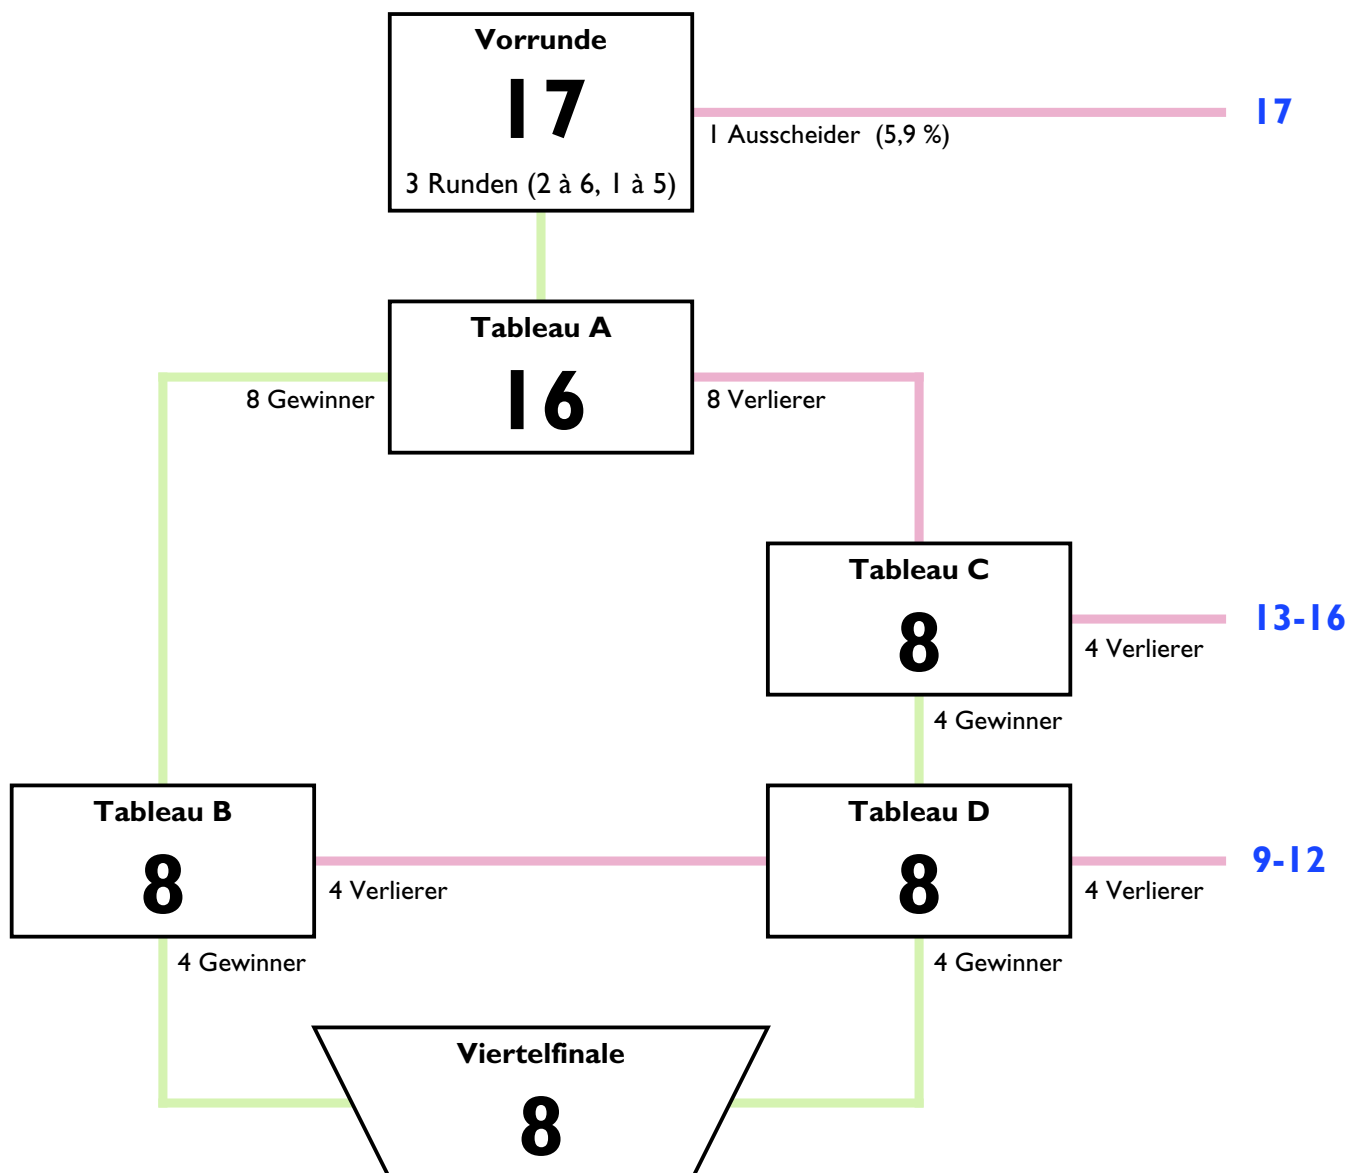

Modus Damenflorett B-Jugend 98

Vorrunde mit 17 > 16er KO mit Hoffnungslauf

Der Wettbewerb wird nach HBJR gesetzt. Vereinszugehörigkeit wird in der Vorrunde beachtet. In der Direktausscheidung wird nicht nach Vereinszugehörigkeit verschoben. In den Hoffnungsläufen werden Wiederholungsgefechte vermieden. Der dritte Platz wird nicht ausgefochten.

Hessische Meisterschaften
Damenflorett B-Jugend Jg 1998
Kronberg, den 27. Februar 2011
TD: Tränkner / Pfister / Borhau

Runden, Durchg. Nr 1

Runde Nr 1 0:00 Bahn Nr 8

Kampfleiter : BRÜGGEMANN Ekkehard

					S/G	Index	GT	Platz		
KANNING Julia	BW SCHNEIDHAIN	■	2	0	1	3	0/4	-13	6	5
RITTER Juliane	TV NEU-ISENBURG	V	■	0	0	V	2/4	-6	10	4
MÉSZÁROS Noémi	DARMSTÄDTER FC	V	V	■	V	V	4/4	17	20	1
BREITHAUPT Mareile	SKG OBERHÖCHSTSTADT	V	V	2	■	2	2/4	4	14	2
PLACHTA Nina	FC OFFENBACH	V4	4	1	V4	■	2/4	-2	13	3