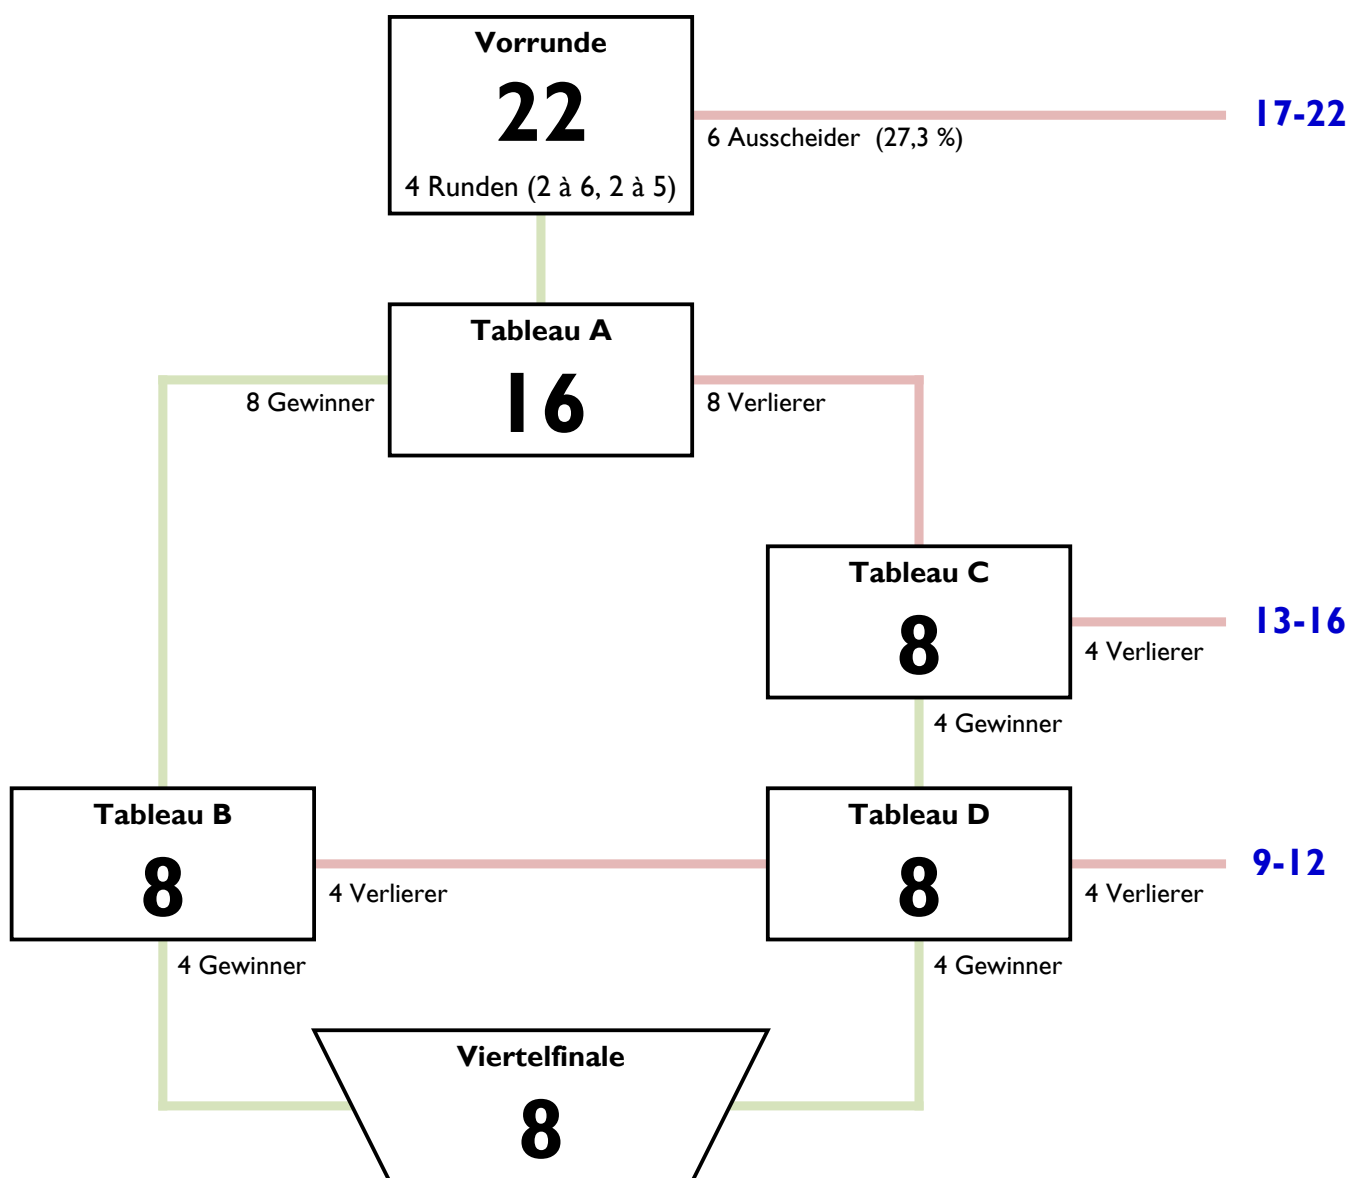

Modus Herrensäbel A-Jugend

Vorrunde mit 22 > 16er KO mit Hoffnungslauf

Der Wettbewerb wird nach DJR und DAJR und AJR der LFV gesetzt. Vereinszugehörigkeit wird in der Vorrunde beachtet. In der Direktausscheidung wird nicht nach Vereinszugehörigkeit verschoben. In den Hoffnungsläufen werden Wiederholungsgefechte vermieden. Der dritte Platz wird nicht ausgefochten.

TV ALSFELD

						S/G	Index	GT	Platz		
KEINER Tim	TV WETZLAR	■	V	3	3	0	V	2/5	-1	16	4
KUNKEL Max - Lucien	TV WETZLAR	1	■	1	1	2	2	0/5	-18	7	6
EVENIUS Noah	MTV GIEBEN	V	V	■	V	0	V	4/5	10	20	2
GMEINER Moritz	MTV MAINZ	V	V	0	■	0	V	3/5	-1	15	3
BONAH Luis	KÖNIGSBACHER SC	V	V	V	V	■	V	5/5	22	25	1
KURZ Henrik	TV ALSFELD	1	V	1	2	1	■	1/5	-12	10	5