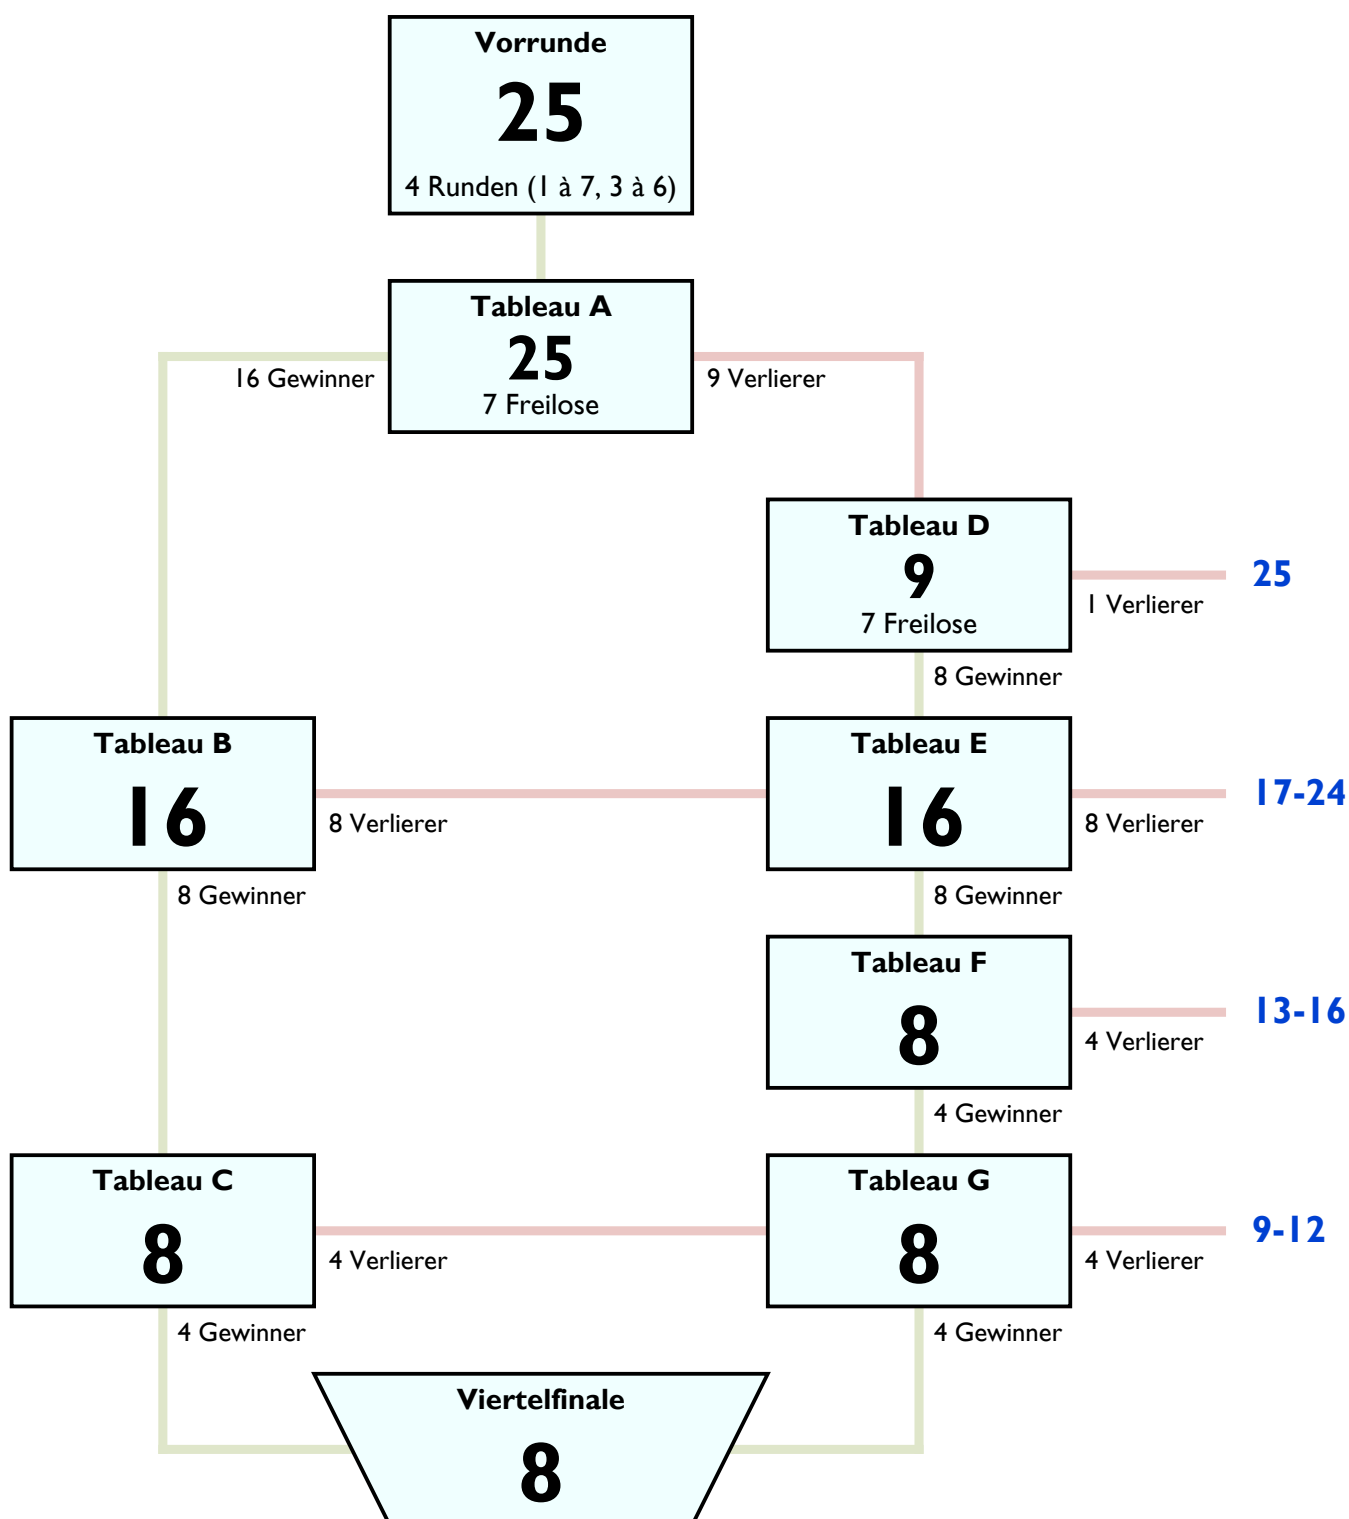

Modus Herrensäbel A-Jugend

Vorrunde mit 25 > unvollst. 32er KO mit HL

Der Wettbewerb wird nach der Deutschen A-Jugendrangliste und danach den A-Jugendranglisten der LFV (gleichwertig) gesetzt. Vereinszugehörigkeit wird in der Vorrunde beachtet. In der Direktauscheidung wird nicht nach Vereinszugehörigkeit verschoben. In den Hoffnungsläufen werden Wiederholungsgefechte vermieden. Der dritte Platz wird nicht ausgefochten.