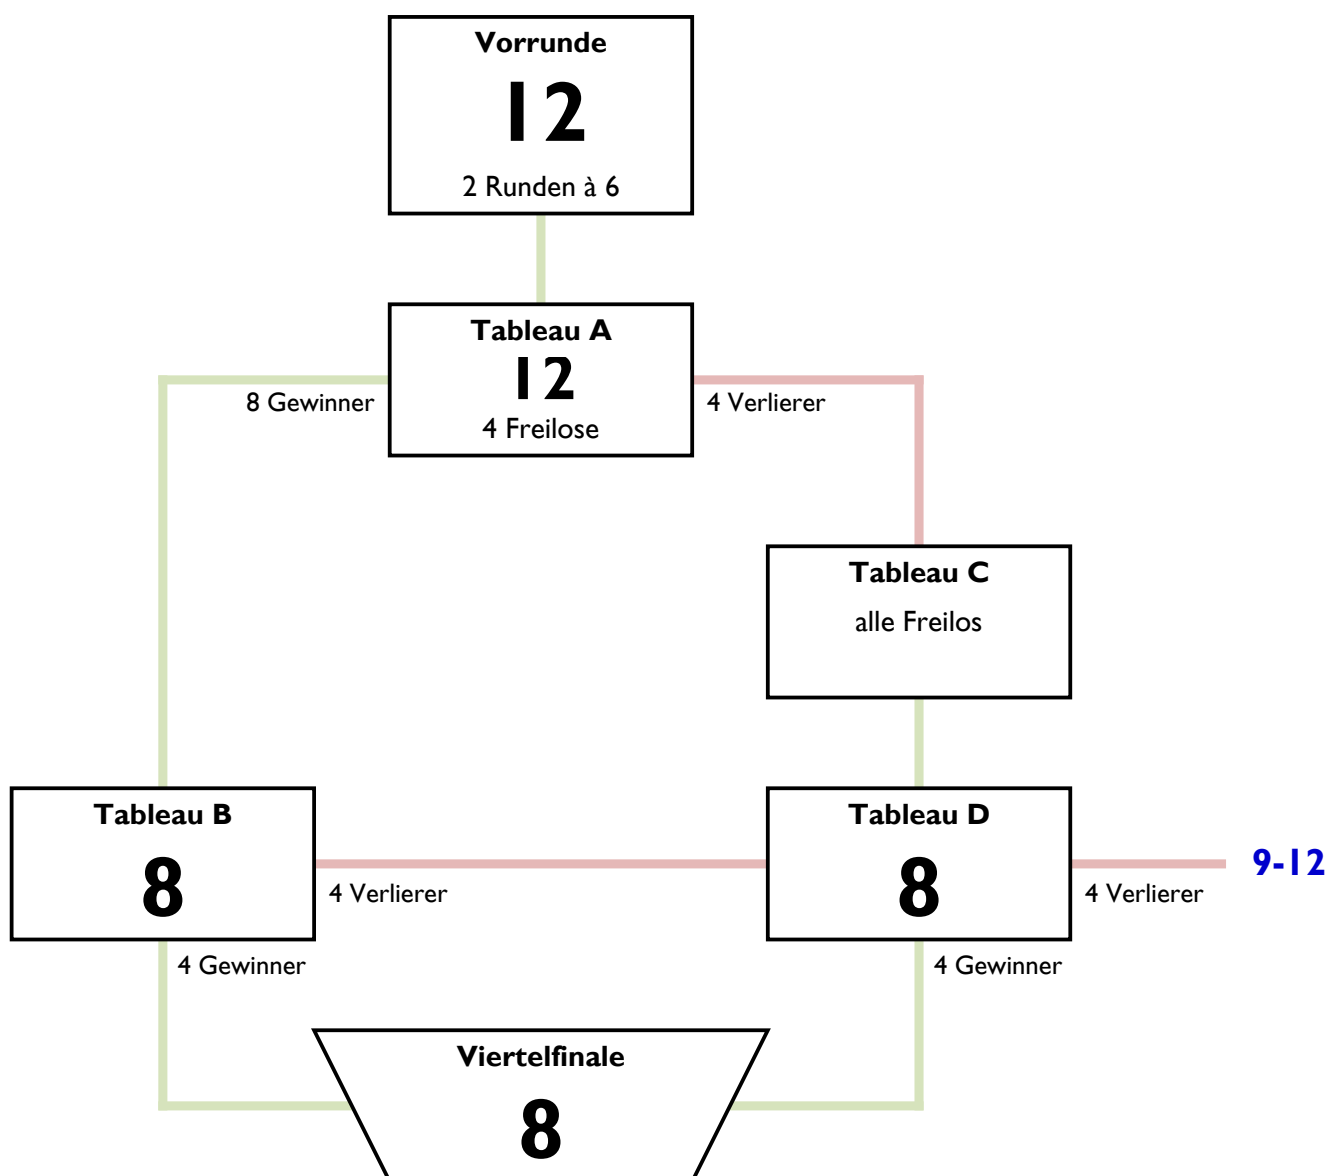

Modus Damensäbel A-Jugend

Vorrunde mit 12 > unvollst. 16er KO mit HL

Der Wettbewerb wird nach DJR und DAJR und AJR der LFV gesetzt. Vereinszugehörigkeit wird in der Vorrunde beachtet. In der Direktausscheidung wird nicht nach Vereinszugehörigkeit verschoben. In den Hoffnungsläufen werden Wiederholungsgefechte vermieden. Der dritte Platz wird nicht ausgefochten.