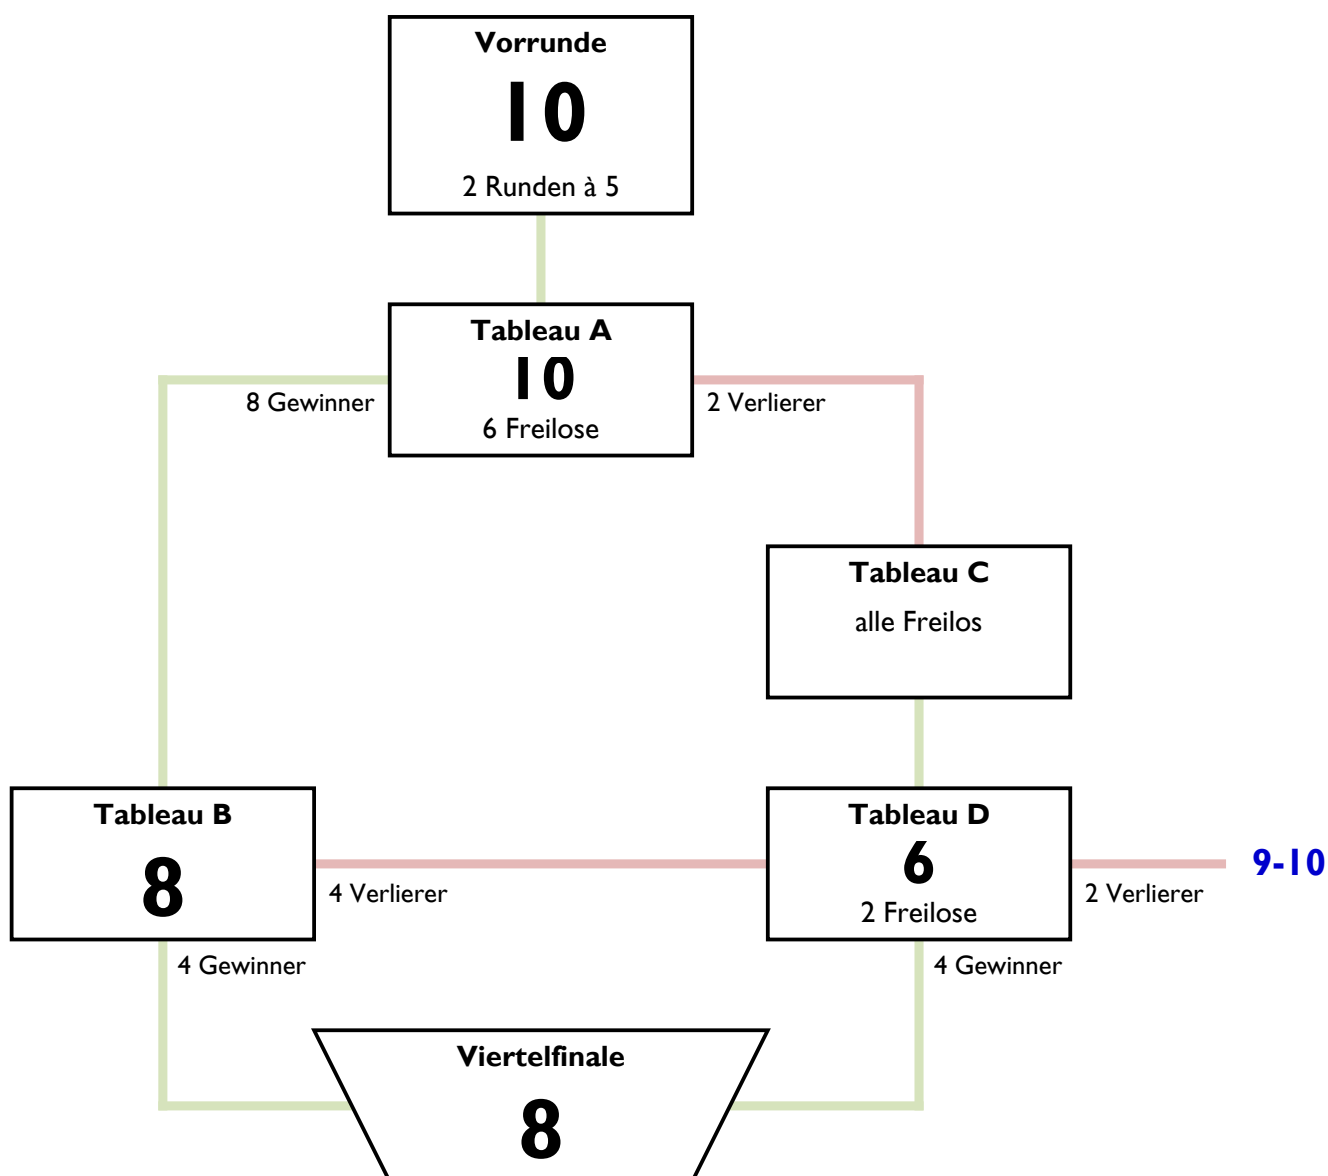

Modus Damensäbel A-Jugend

Vorrunde mit 10 > unvollst. 16er KO mit HL

Der Wettbewerb wird nach DAJR und AJR der LFV gesetzt. Vereinszugehörigkeit wird in der Vorrunde beachtet. In der Direktausscheidung wird nicht nach Vereinszugehörigkeit verschoben. In den Hoffnungsläufen werden Wiederholungsgefechte vermieden. Der dritte Platz wird nicht ausgefochten.