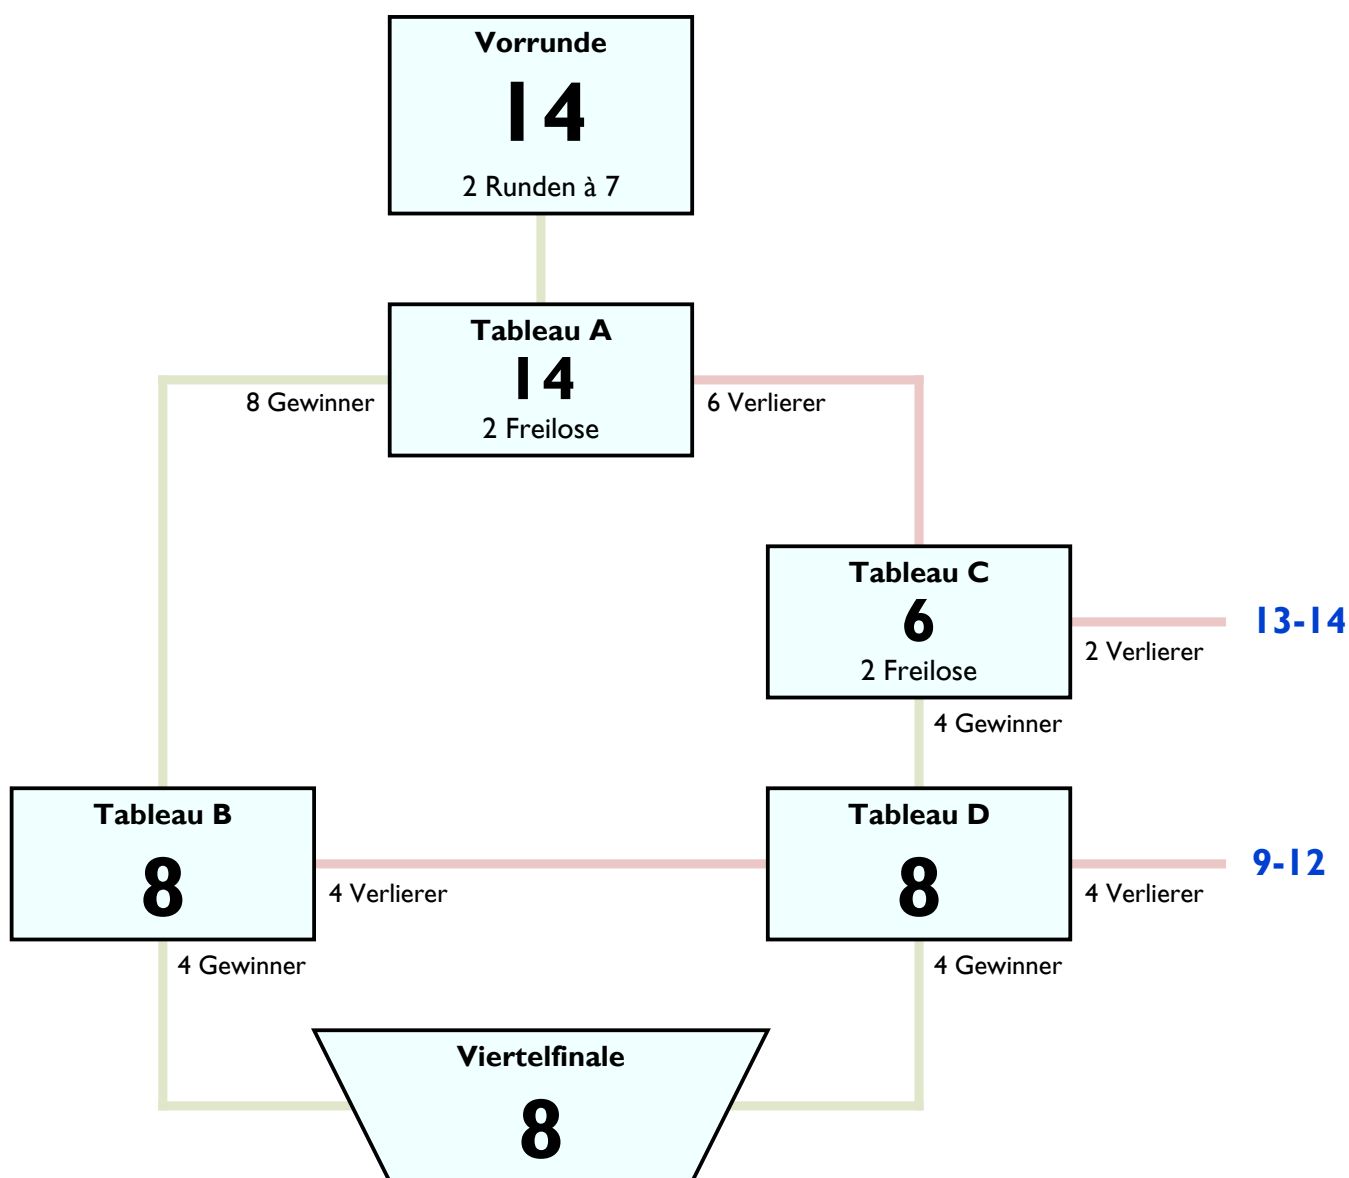

Modus Damensäbel A-Jugend

Vorrunde mit 14 > unvollst. 16er KO mit HL

Der Wettbewerb wird nach der Deutschen A-Jugendrangliste und danach den A-Jugendranglisten der LFV (gleichwertig) gesetzt. Vereinszugehörigkeit wird in der Vorrunde beachtet. In der Direktauscheidung wird nicht nach Vereinszugehörigkeit verschoben. In den Hoffnungsläufen werden Wiederholungsgefechte vermieden. Der dritte Platz wird nicht ausgefochten.

Offene Hessische Meisterschaften

Damensäbel A-Jugend

Alsfeld, den 20. März 2011

TD: Tränkner

Runden, Durchg. Nr 1

Runde Nr 1 0:00 Bahn Nr 5
Kampfleiter : MERLE Pascal

							S/G	Index	GT	Platz		
GÖRG Marie	KÖNIGSBACHER SC	■	V	V	4	V	V	V	5/6	14	29	1
BIRTEL Calla	KÖNIGSBACHER SC	3	■	V	4	V	2	V	3/6	2	24	4
OBERKIRCH Lina	KÖNIGSBACHER SC	3	4	■	V	V	3	V	3/6	5	25	3
KHAMENOK Elvira	TV ALSFELD	V	V	4	■	V	V	V	5/6	14	29	1
GLATTER Franziska	TV ALSFELD	1	2	0	1	■	1	2	0/6	-23	7	7
TRYGUB Lisa	MTV GIEßEN	3	V	V	1	V	■	4	3/6	2	23	5
NICKELE Juliana	TV WETZLAR	0	1	1	0	V	V	■	2/6	-14	12	6