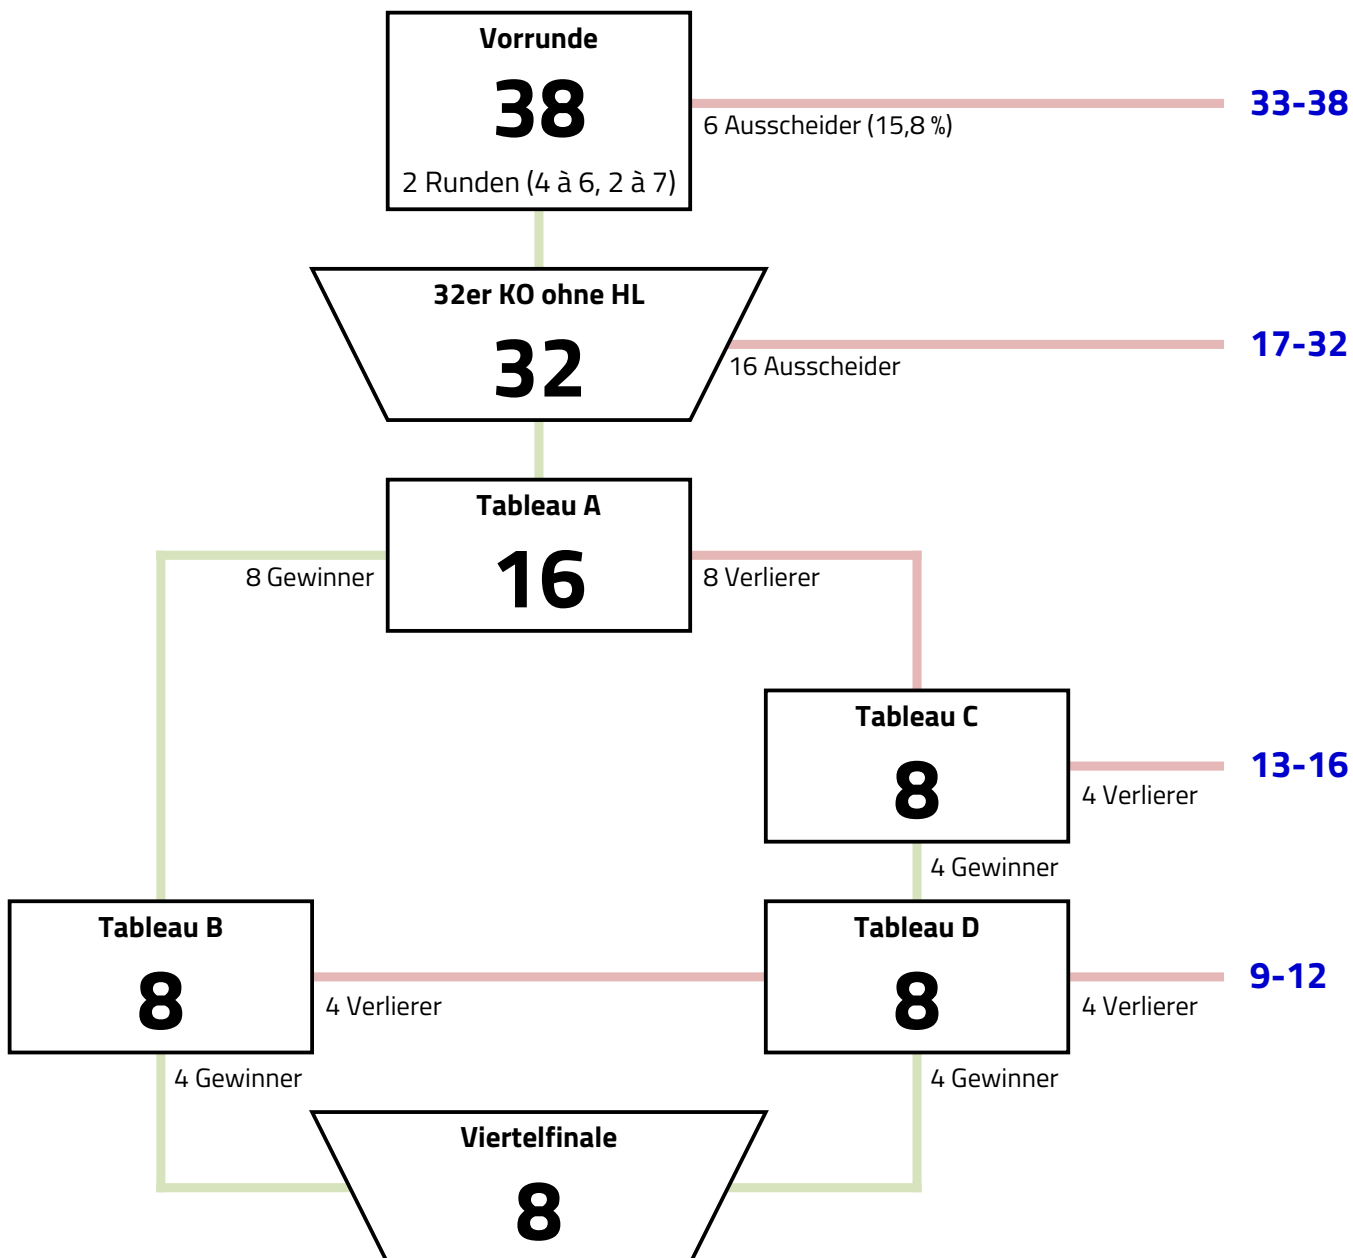

### Modus

## Vorrunde mit 38 > 32er KO ohne Hoffnungslauf > 16er KO mit Hoffnungslauf

Der Wettbewerb wird nach der Hessischen A-Jugendrangliste und der Hessischen A-Jugendrangliste gesetzt. Vereinszugehörigkeit wird in der Vorrunde beachtet. In der Direktausscheidung wird nicht nach Vereinszugehörigkeit verschoben. In den Hoffnungsläufen werden Wiederholungsgefechte vermieden. Der dritte Platz wird nicht ausgefochten.