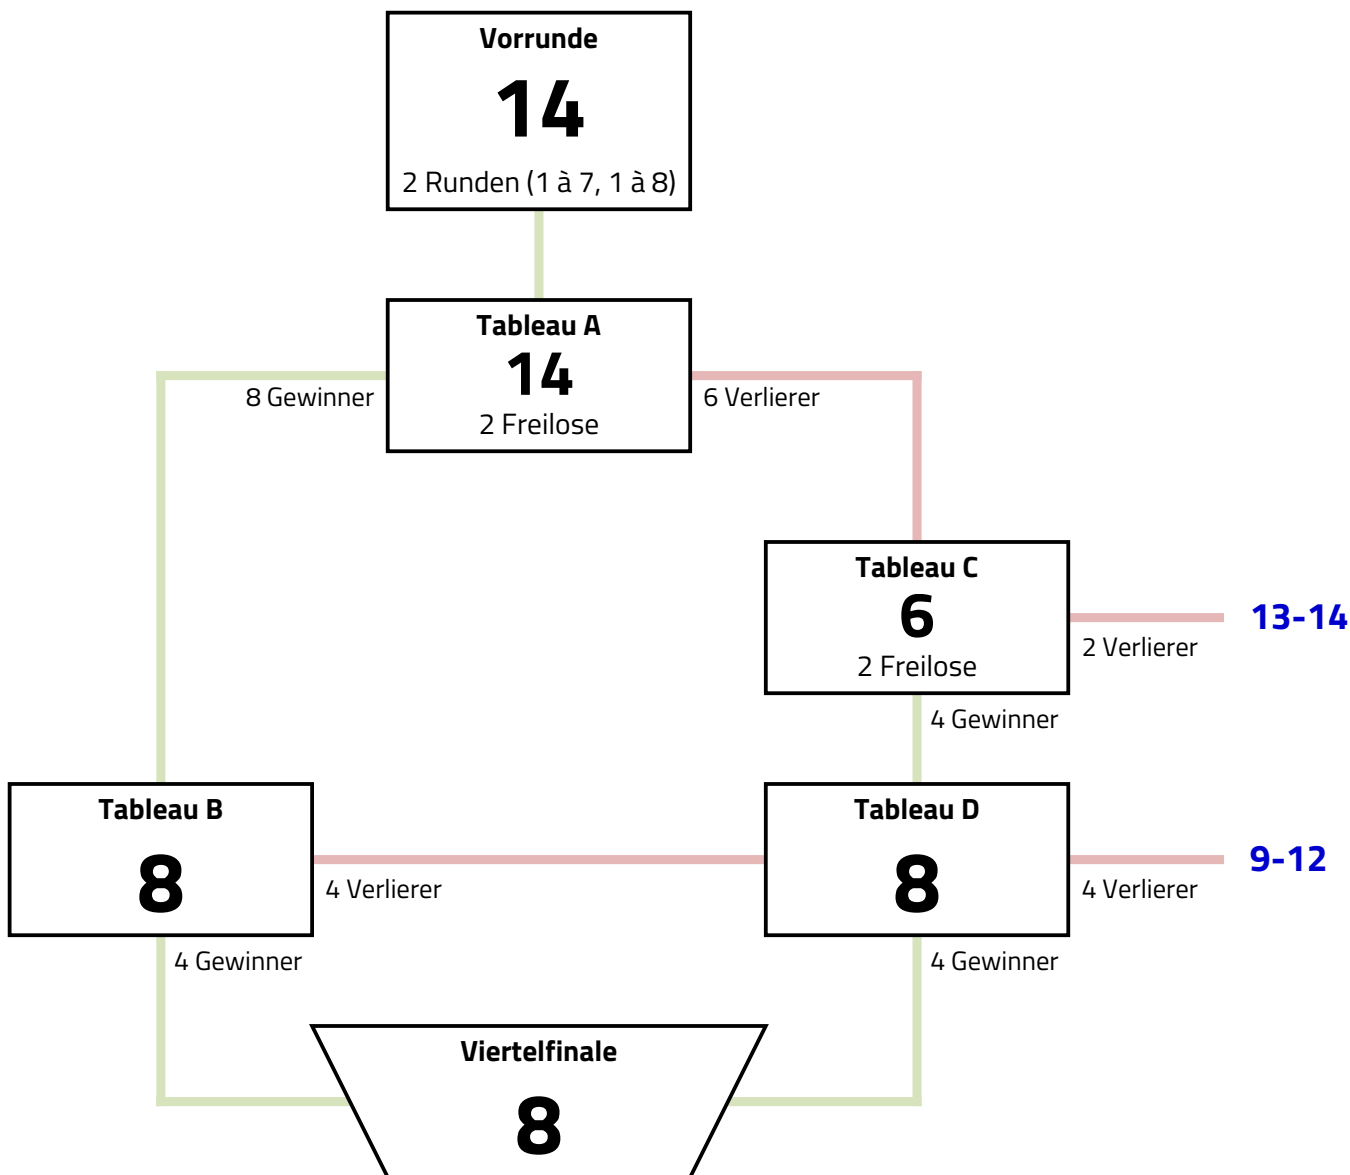

Modus

Vorrunde mit 14 > unvollständiges 16er KO mit Hoffnungslauf

Der Wettbewerb wird nach der Hessischen A-Jugendrangliste und der Hessischen A-Jugendrangliste gesetzt. Vereinszugehörigkeit wird in der Vorrunde beachtet. In der Direktausscheidung wird nicht nach Vereinszugehörigkeit verschoben. In den Hoffnungsläufen werden Wiederholungsgefechte vermieden. Der dritte Platz wird nicht ausgefochten.