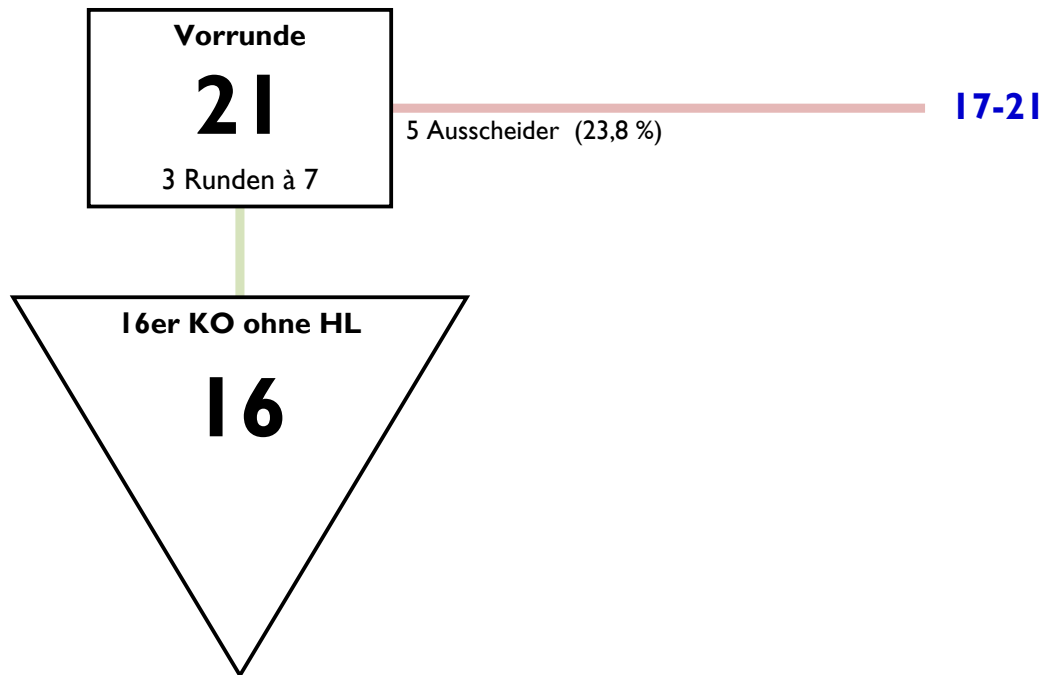

Modus Damenflorett A-Jugend

Vorrunde mit 21 > 16er KO ohne Hoffnungslauf

Der Wettbewerb wird nach HAJR gesetzt. Vereinszugehörigkeit wird in der Vorrunde beachtet. In der Direktausscheidung wird nicht nach Vereinszugehörigkeit verschoben. Der dritte Platz wird nicht ausgefochten.