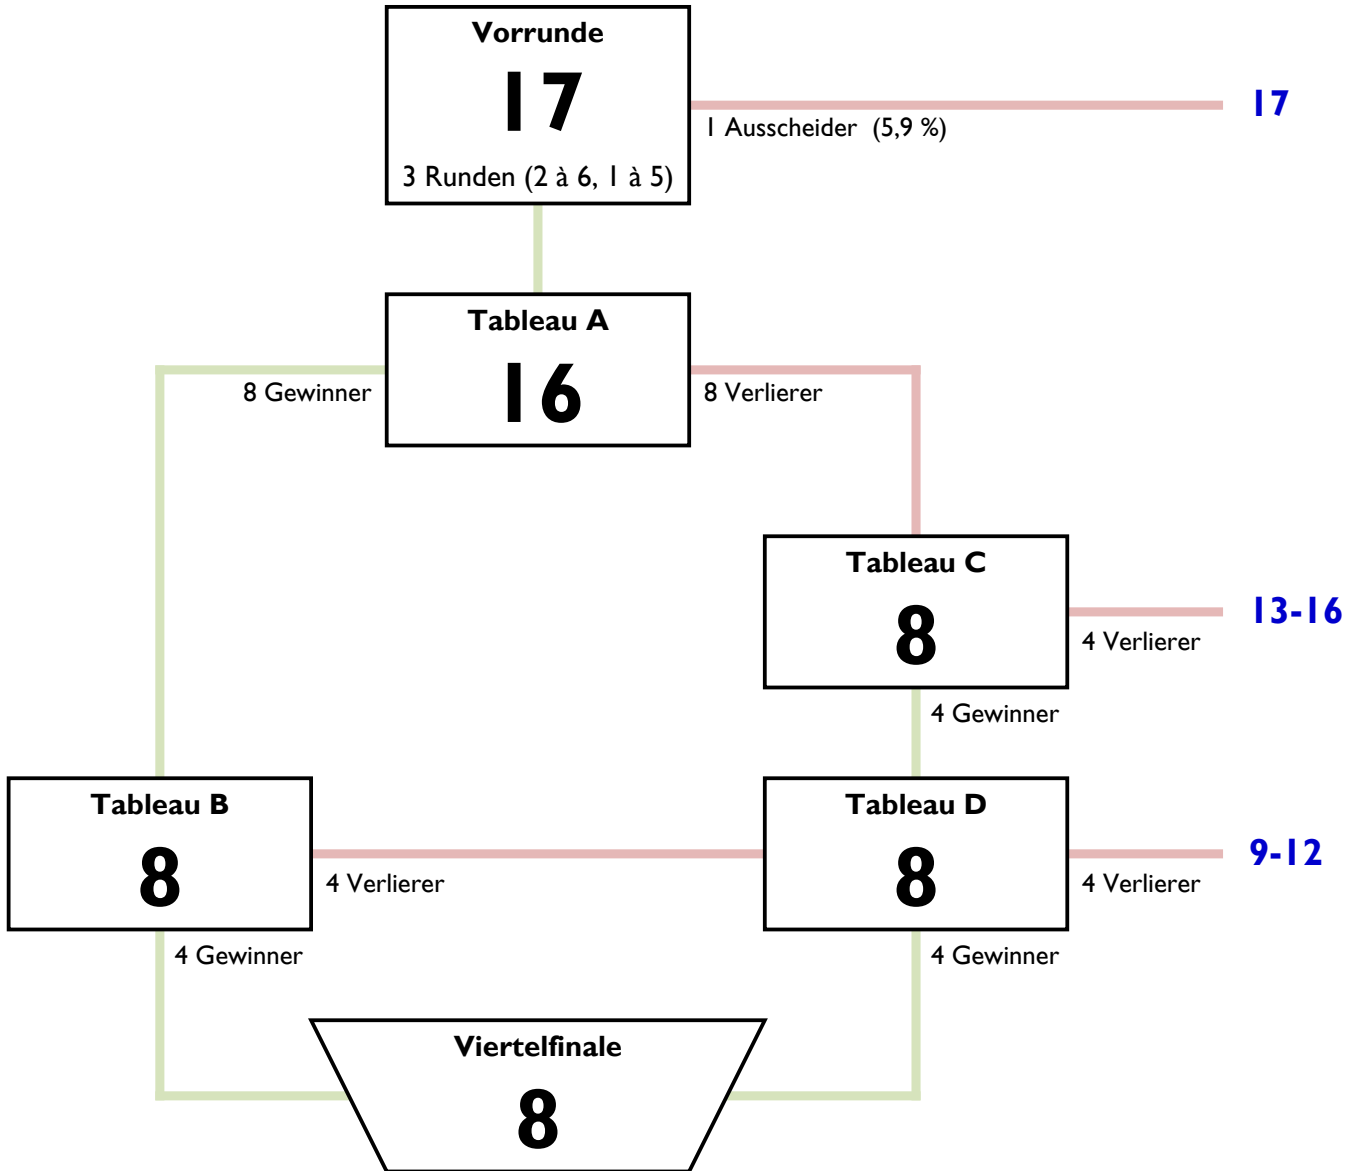

Modus Damenflorett A-Jugend

Vorrunde mit 17 > 16er KO mit Hoffnungslauf

Der Wettbewerb wird nach HAJR gesetzt. Vereinszugehörigkeit wird in der Vorrunde beachtet. In der Direktausscheidung wird nicht nach Vereinszugehörigkeit verschoben. In den Hoffnungsläufen werden Wiederholungsgefechte vermieden. Der dritte Platz wird nicht ausgefochten.

Runde Nr 3 0:00 Bahn Nr 10

Kampfleiter : BRÜGGEMANN

Ekkehard GER HE

TFC HANAU

						S/G	Index	GT	Platz		
GRUNAU Laura	TV NEU-ISENBURG	■	1	4	V	1	1	1/5	-11	12	4
KASCHKY Sophie	FC OFFENBACH	V	■	V	V	1	0	3/5	3	16	3
LAUE Sophie	TG HANAU	V	2	■	1	2	0	1/5	-14	10	6
GLÄSS Elisabeth-Johanna	MTV GIEBEN	3	0	V	■	1	0	1/5	-12	9	5
RETLER Rebekka	VFL MARBURG	V	V	V	V	■	4	4/5	14	24	2
LENCBERGA Elza	DARMSTÄDTER FC	V	V	V	V	V	■	5/5	20	25	1