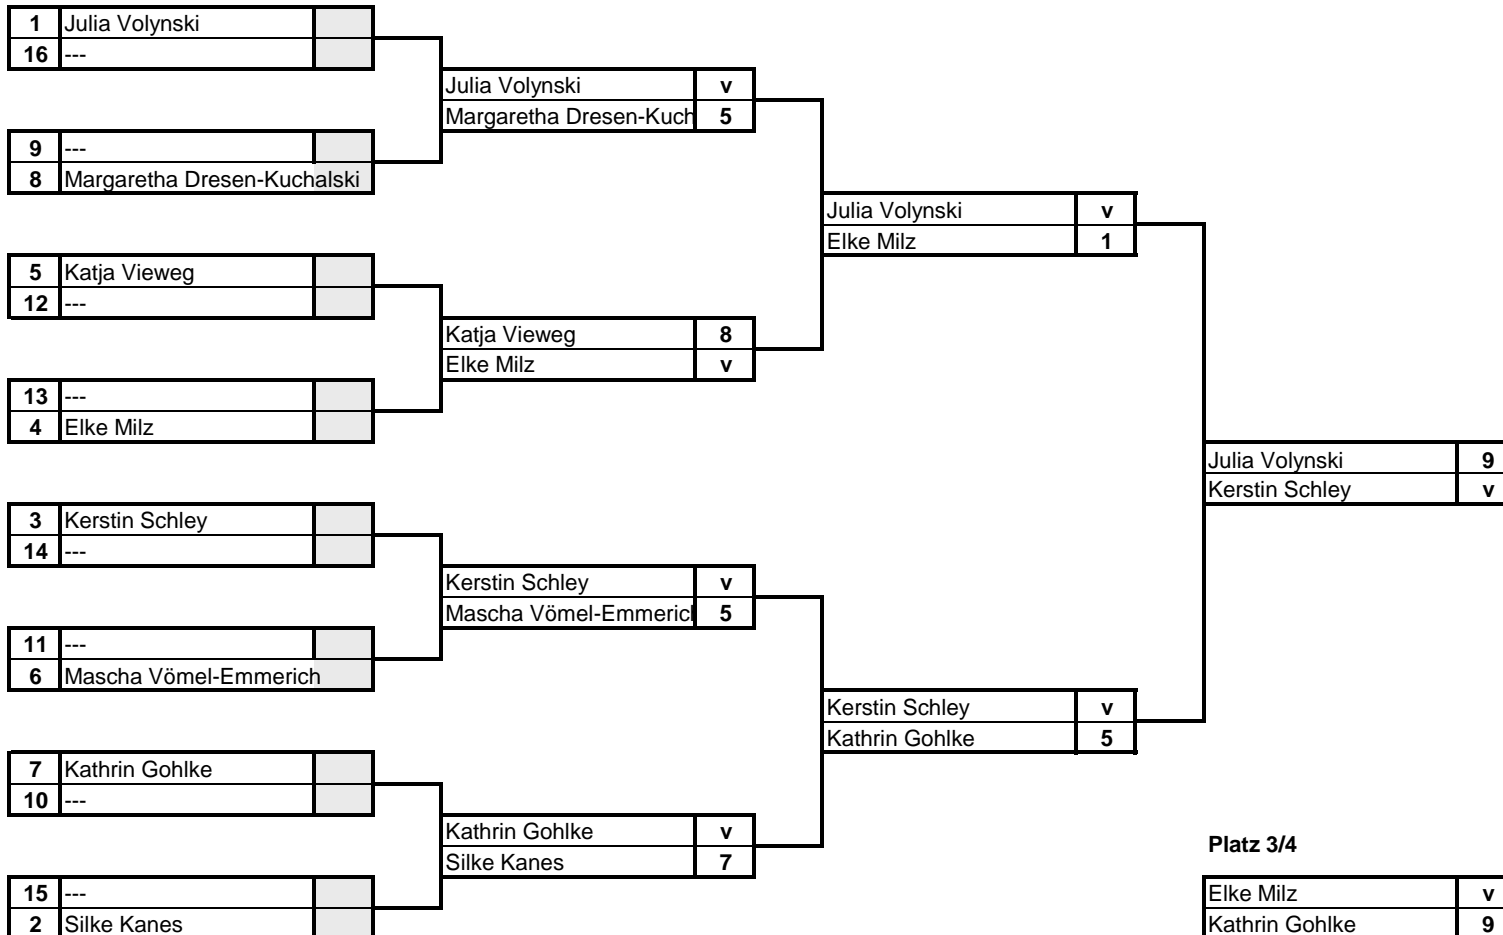

## Offene Rheinische Seniorenmeisterschaften 2017

Waffe: Da-Degen

Treffer: 5

Klasse: W 40 50

Bahn: \_\_\_\_\_

Nr.	Name	Gruppe	1	2	3	4	5	6	7	8	9	10	11	12	13	14	15	16	17	18	S	N	ges.	erh.	Diff.	Platz	Platz in Gr.
1	Julia Volynski	W 40	■	v	v	v	4	v	v	v											6	1	34	16	+18	1	1
2	Kerstin Schley	W 40	2	■	v	4	v	4	v	v											4	3	30	24	+6	3	2
3	Kathrin Gohlke	W 40	0	3	■	2	3	3	v	v											2	5	21	31	-10	7	3
4	Silke Kanes	W 50	3	v	v	■	v	v	v	4											5	2	32	23	+9	2	1
5	Elke Milz	W 50	v	3	v	1	■	4	v	v											4	3	28	30	-2	4	2
6	Katja Vieweg	W 50	0	v	v	3	v	■	1	v											4	3	24	28	-4	5	3
7	Margaretha Dresen-Kuchalsk	W 50	3	1	3	3	4	v	■	2											1	6	21	31	-10	8	5
8	Mascha Vömel-Emmerich	W 50	3	2	3	v	4	2	v	■											2	5	24	31	-7	6	4
9											■																
10												■															
11													■														
12														■													
13															■												
14																■											
15																	■										
16																		■									
17																			■								
18																				■							

# Offene Rheinische Seniorenmeisterschaften 2017

Waffe: Da\_Degen

Treffer: 10

Klasse: W 40 50

Bahn:                     

## 16er Direktausscheidung