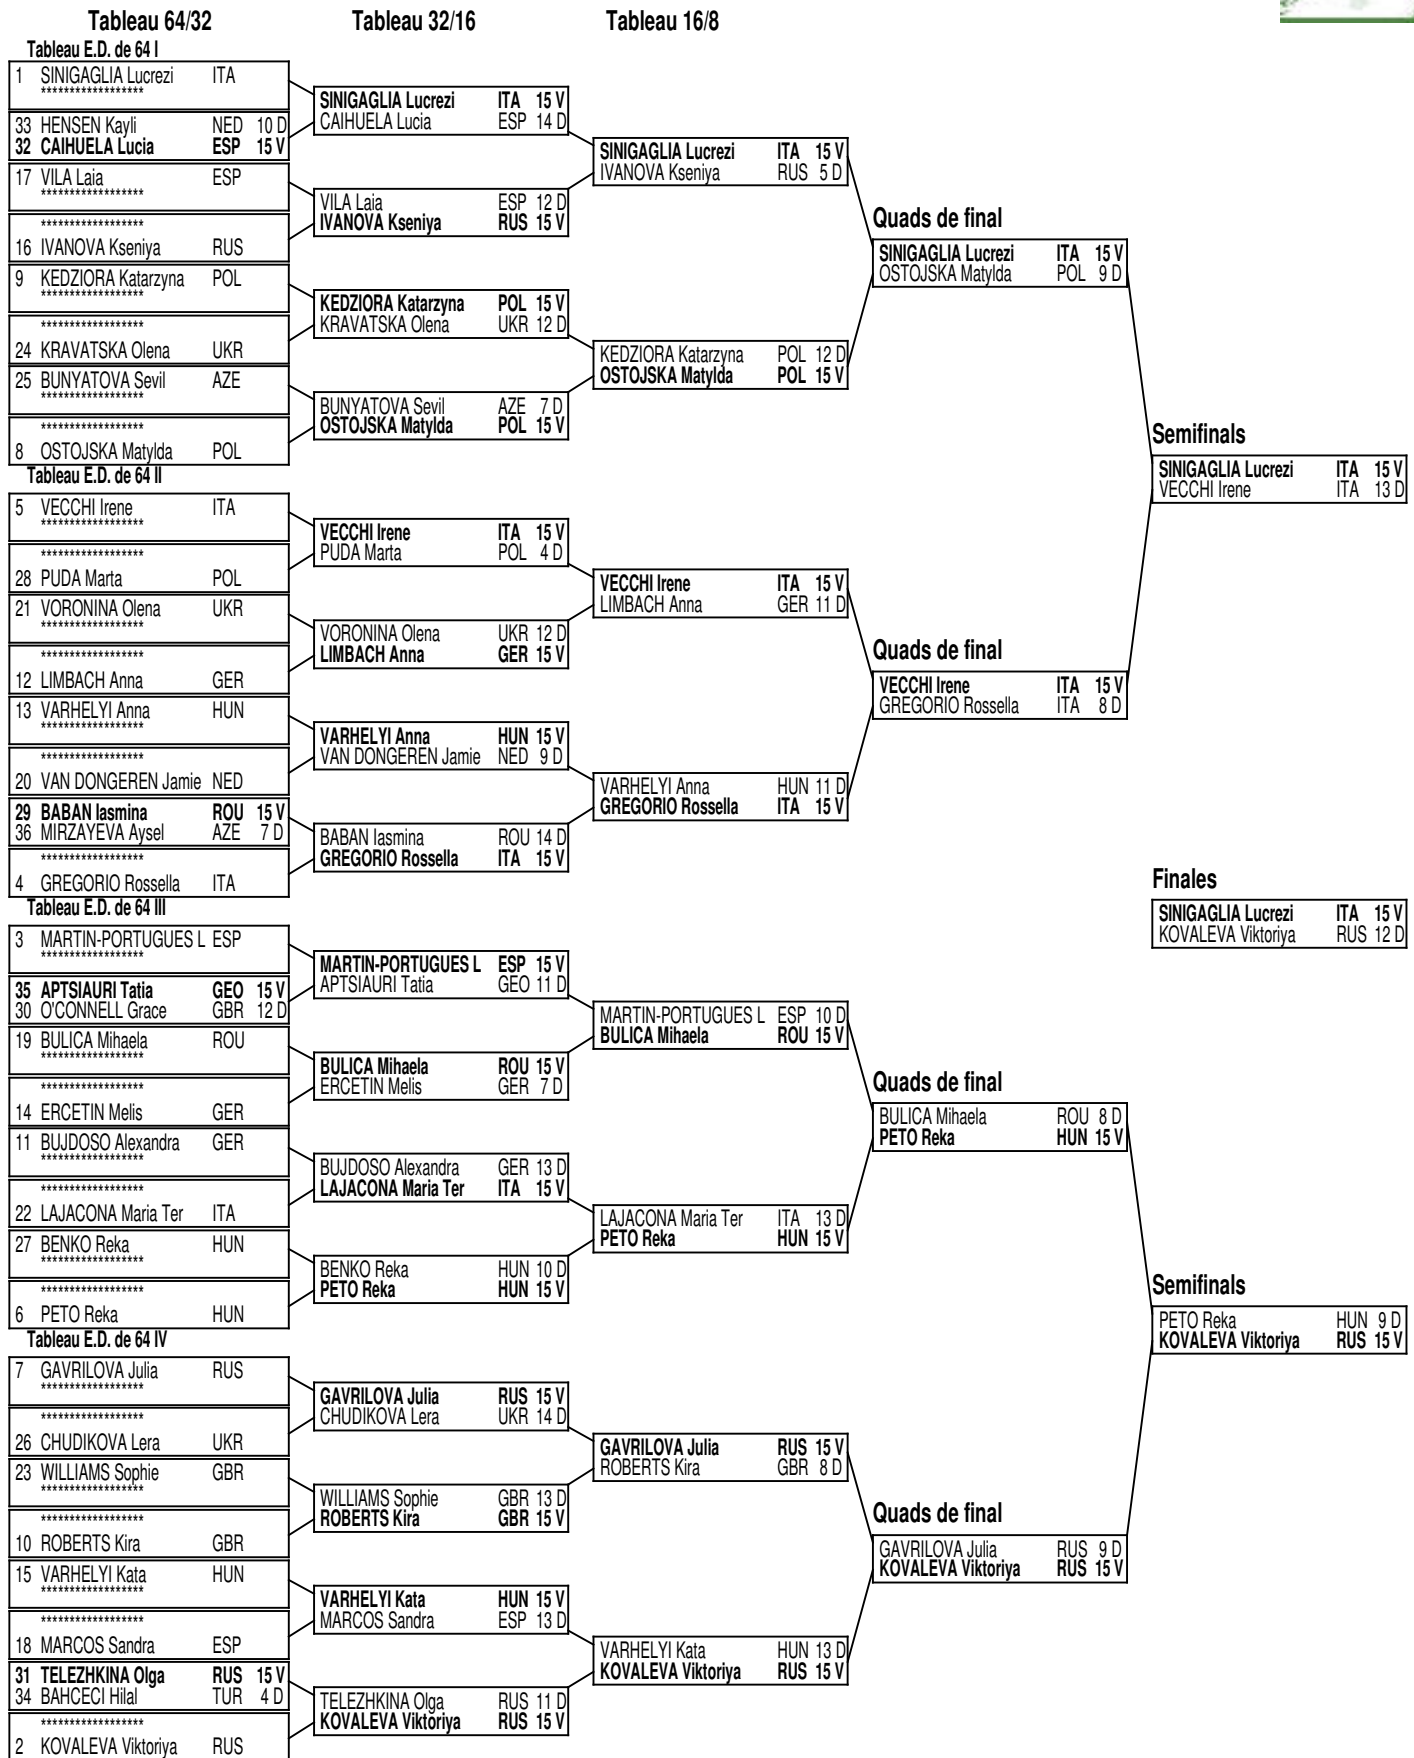

## Elimination direct

20:07