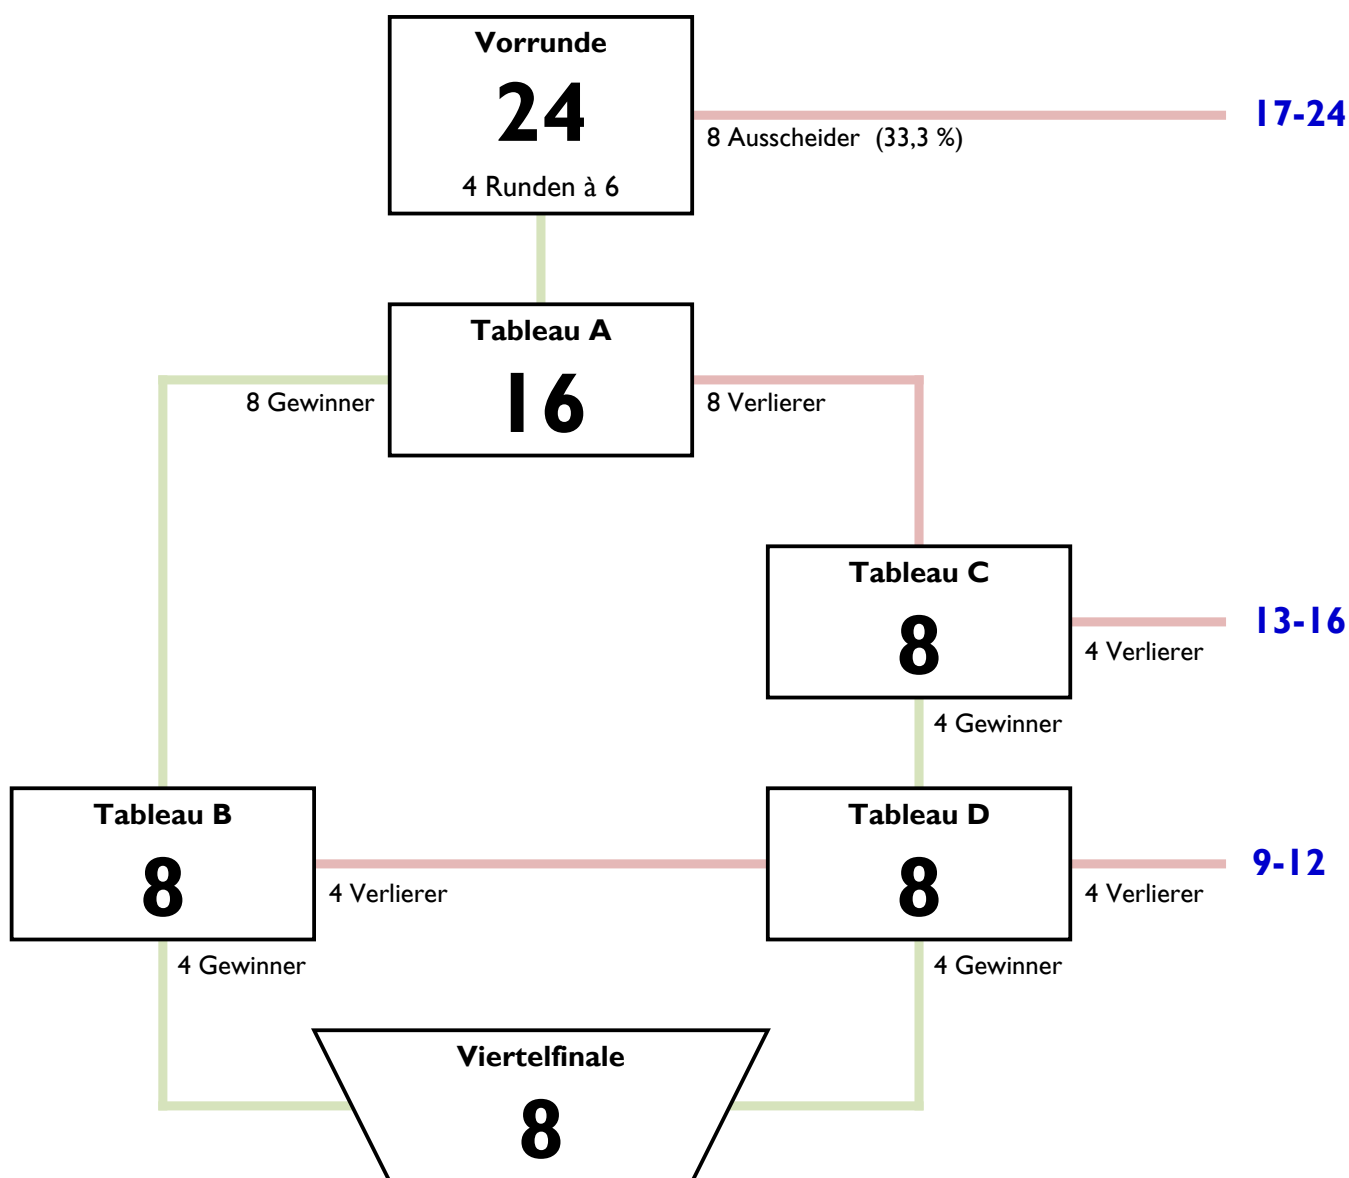

Modus Damenflorett A-Jugend

Vorrunde mit 24 > 16er KO mit Hoffnungslauf

Der Wettbewerb wird nach DAJR und HAJR gesetzt. Vereinszugehörigkeit wird in der Vorrunde beachtet. In der Direktausscheidung wird nicht nach Vereinszugehörigkeit verschoben. In den Hoffnungsläufen werden Wiederholungsgefechte vermieden. Der dritte Platz wird nicht ausgefochten.

Runde Nr 3 0:00

Kampfleiter : STERN Tim

						S/G	Index	GT	Platz		
GRUNAU Laura	TV NEU-ISENBURG	■	4	0	4	2	V	1/5	-9	15	6
PÜHL Eleonore	TV LANGEN	V	■	3	V4	4	2	2/5	-4	18	4
LAUE Sophie	TG DÖRNIGHEIM	V	V	■	3	2	V	3/5	5	20	2
GEYER Emma	TFC HANAU	V	3	V	■	0	V	3/5	-2	18	3
FREITAG Luise	FC FÜRTH	V	V	V	V	■	V	5/5	17	25	1
BUDDENDICK Daria	WIESBADENER FC	4	V	2	4	0	■	1/5	-7	15	5